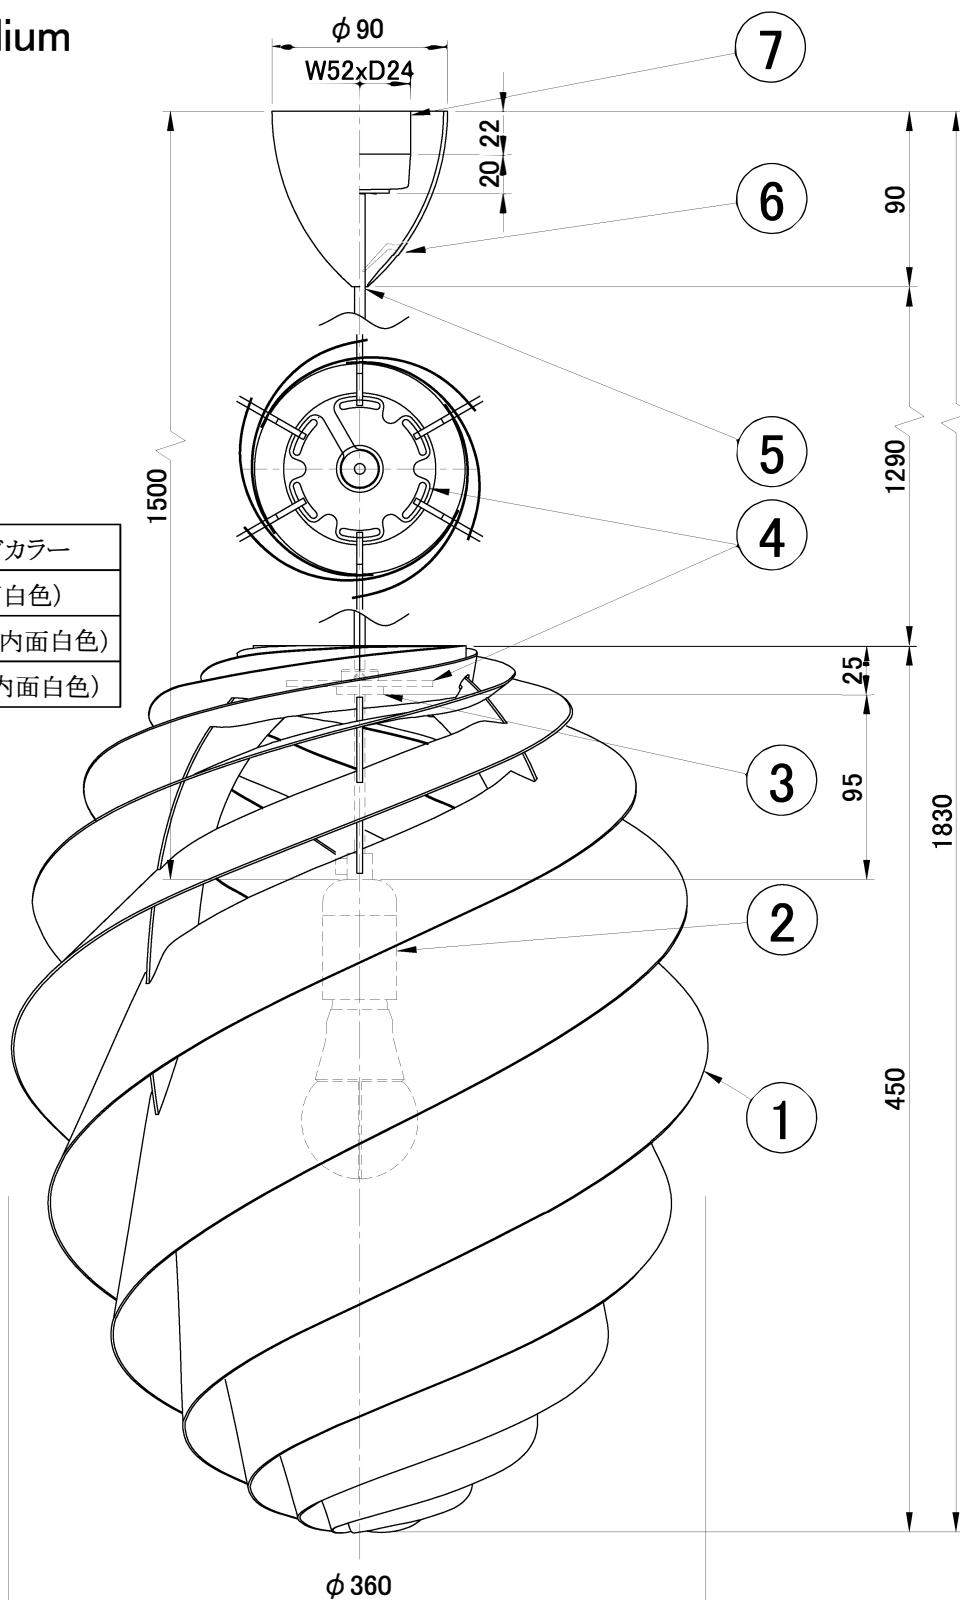

LE KLINT

ペンダント

スワール2 Medium

姿図

型番	シェードカラー
KP1312M	白色(内面白色)
KP1312MSV	シルバー(内面白色)
KP1312MCP	コッパー(内面白色)

部番	部品名	材質	数	備考	品番	適合ランプ	取付場所	認証	スイッチ	尺度	質量	承認
7	引掛シーリング	樹脂	1		KP1312M KP1312MSV KP1312MCP	E26 LED電球 (100W形相当 電球色) 全方向/広配光タイプ	室内 天井吊り下げ専用	PSE	無し	-	約0.9kg	承認
6	フランジ	樹脂	1	白色								
5	電源コード		1	白色								
4	天板	アクリル	1	クリア								
3	ホルダー	アクリル	1	乳白色								
2	ソケット	樹脂	1	E26 白色								
1	シェード	難燃性PE樹脂	1	図中参照								