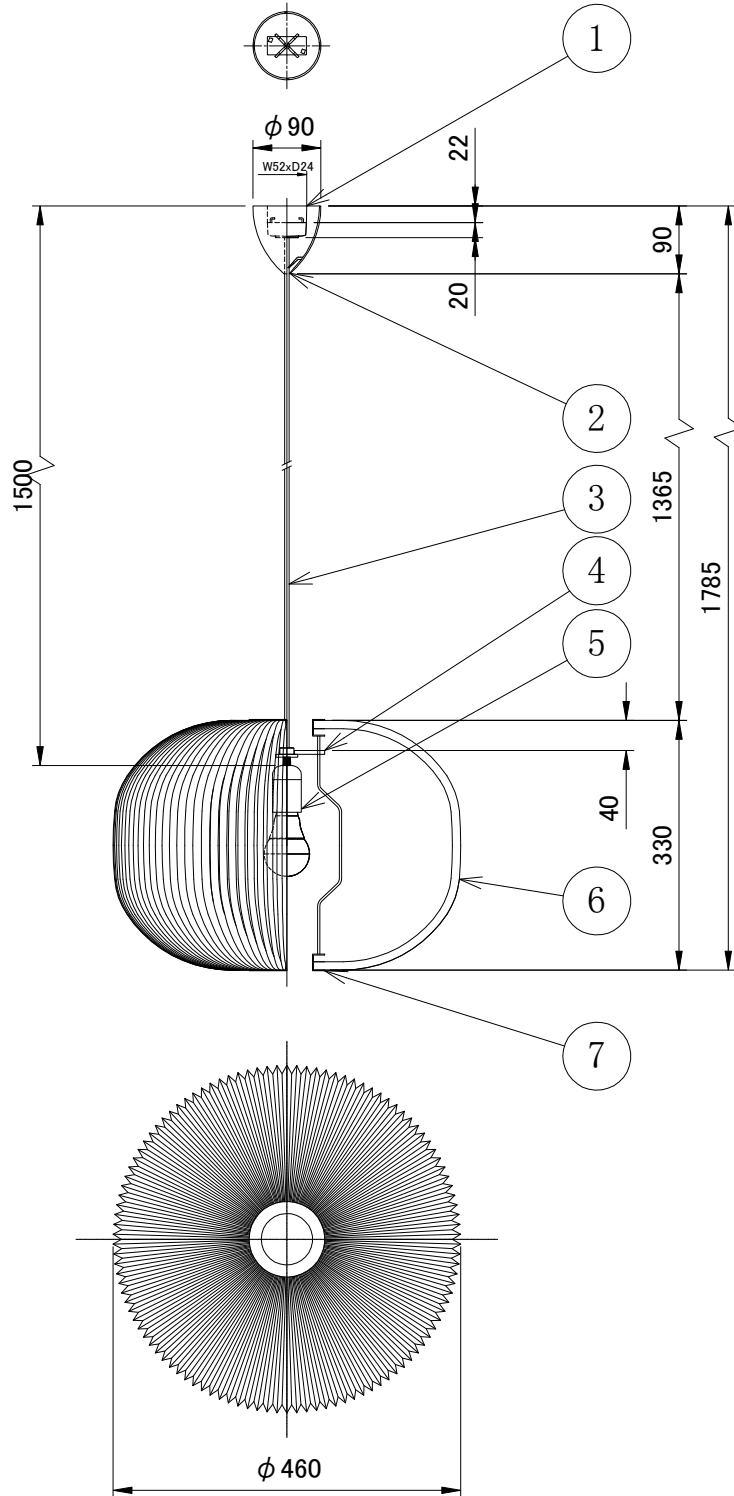

LE KLINT

ペンダント

ラメラ 1 姿図

7	シェード化粧板	アルミニウム	1	KP132:クリアラッカー KP132GO:ゴールド塗装	品番	KP132 KP132GO			
6	シェード	プラスチック	1	白色		適合ランプ	E26 LED電球(100W形相当 電球色) 全方向/広配光タイプ		
5	ソケット	樹脂	1	E26 白色	白熱電球は使用できません				
4	天板	アクリル	1	クリア	取付場所	室内 天井吊り下げ専用			
3	電源コード		1	白色	認証	PSE			
2	フランジ	樹脂	1	白色	スイッチ 無し	尺度	-	承認	
1	引掛シーリング	樹脂	1			質量	約0.9Kg		
部番	部品名	材質	数	備考					