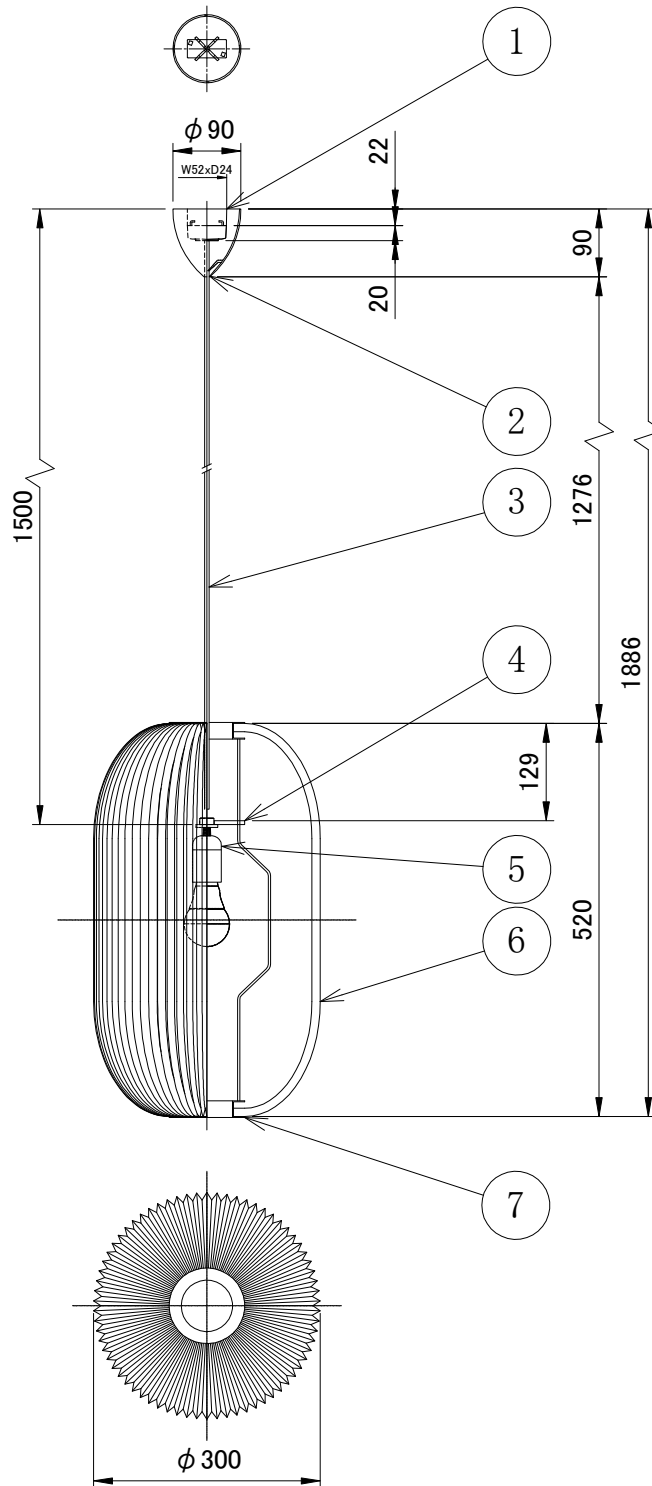

LE KLINT

ペンダント

ラメラ 2
姿図

7	シェード化粧板	アルミニウム	1	KP133:クリアラッカー KP133GO:ゴールド塗装	品番	KP133 KP133GO		
6	シェード	プラスチック	1	白色		適合ランプ	E26 LED電球(60W形相当 電球色) 全方向/広配光タイプ (別売)	
5	ソケット	樹脂	1	E26 白色	白熱電球は使用できません			
4	天板	アクリル	1	クリア	取付場所	室内 天井吊り下げ専用		
3	電源コード		1	白色	認証	PSE		
2	フランジ	樹脂	1	白色	スイッチ	尺度	-	承認
1	引掛シーリング	樹脂	1		無し	質量	約0.84Kg	
部番	部品名	材質	数	備考				