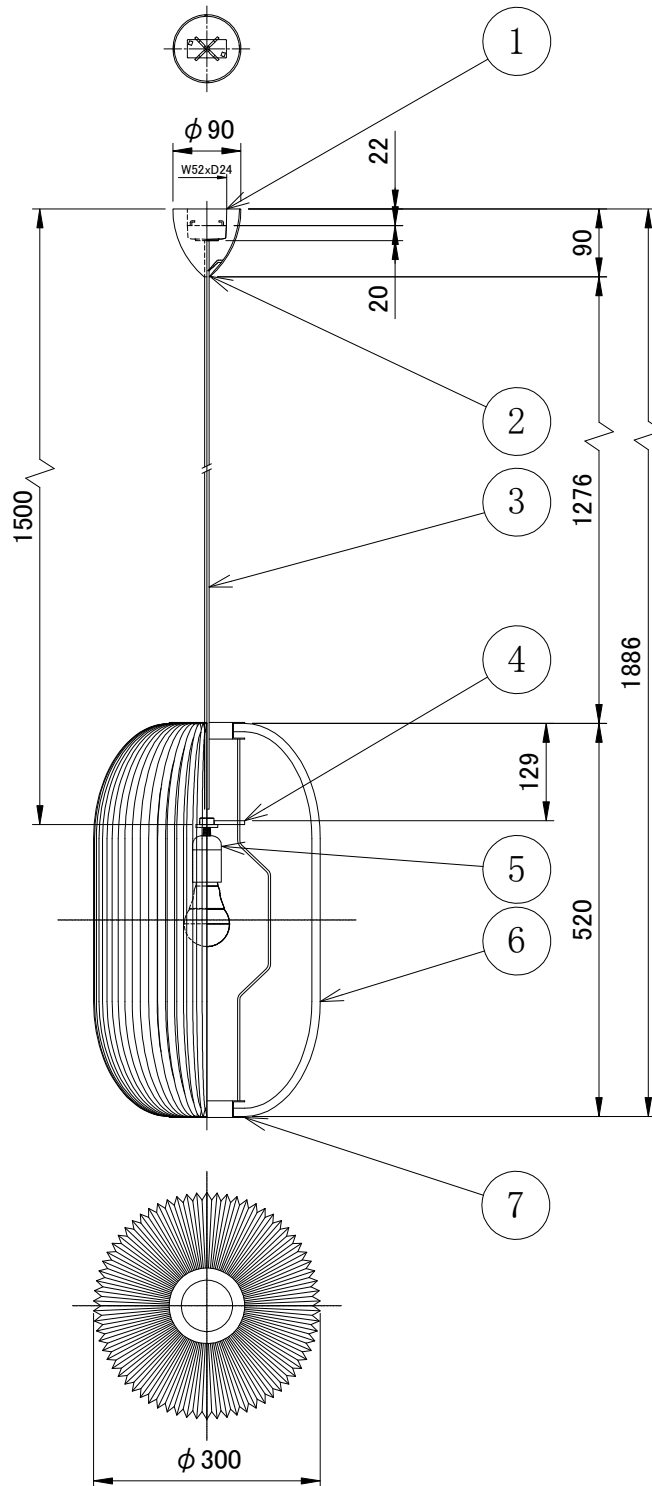

# ペンダント

ラメラ 2  
姿図

7	シェード化粧板	アルミニウム	1	KP133:クリアラッカー KP133GO:ゴールド塗装	品番	KP133 KP133GO			
6	シェード	プラスチック	1	白色		適合ランプ	E26 LED電球(100W形相当 電球色) 全方向/広配光タイプ		
5	ソケット	樹脂	1	E26 白色	白熱電球は使用できません				
4	天板	アクリル	1	クリア	取付場所	室内 天井吊り下げ専用			
3	電源コード		1	白色	認証	PSE			
2	フランジ	樹脂	1	白色	スイッチ 無し	尺度	-		承認
1	引掛シーリング	樹脂	1			質量	約0.84Kg		
部番	部品名	材質	数	備考					