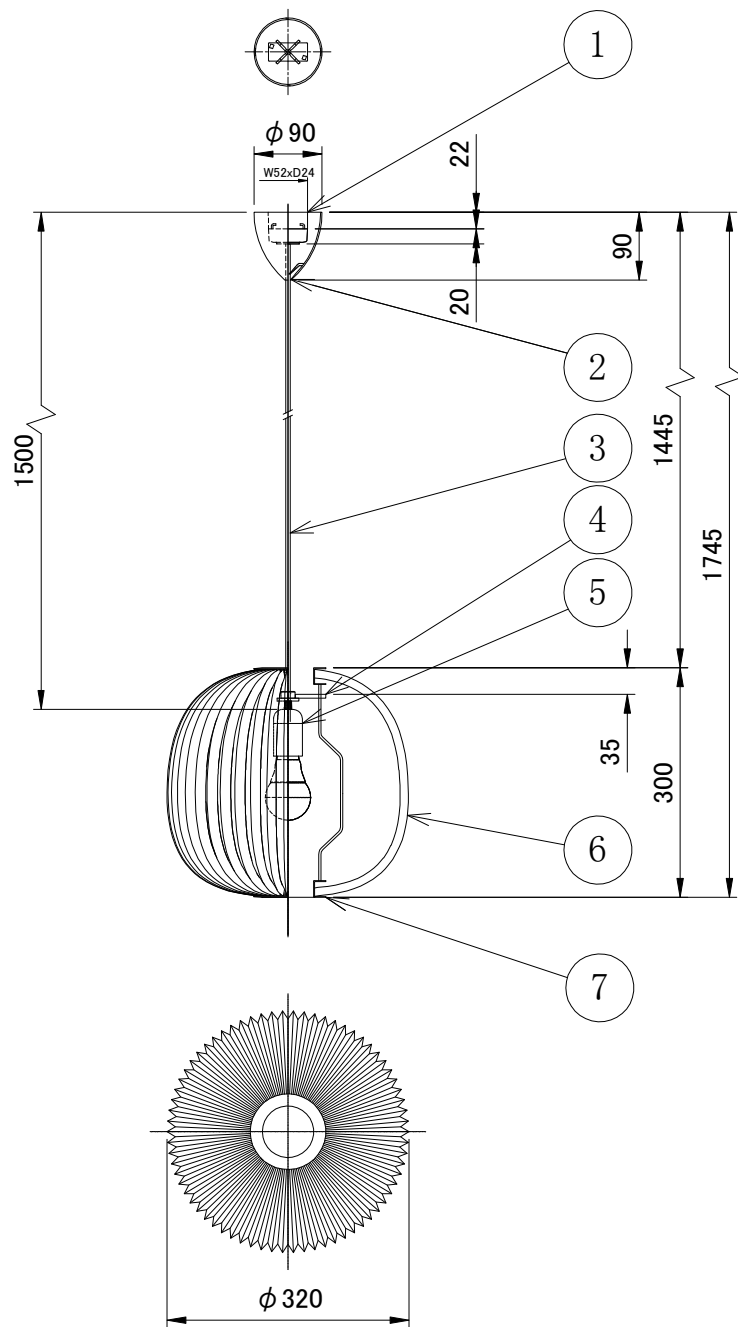

LE KLINT

ペンダント

ラメラ3 姿図

7	シェード化粧板	アルミニウム	1	KP134:クリアラッカー KP134GO:ゴールド塗装	品番	KP134 KP134GO		
6	シェード	プラスチック	1	白色		適合ランプ	E26 LED電球(60W相当 電球色) 全方向/広配光タイプ (別売)	
5	ソケット	樹脂	1	E26 白色	白熱電球は使用できません			
4	天板	アクリル	1	クリア	取付場所	室内 天井吊り下げ専用		
3	電源コード		1	白色	認証	PSE		
2	フレンジ	樹脂	1	白色	スイッチ 無し	尺度	-	承認
1	引掛シーリング	樹脂	1			質量	約0.8kg	
部番	部品名	材質	数	備考				