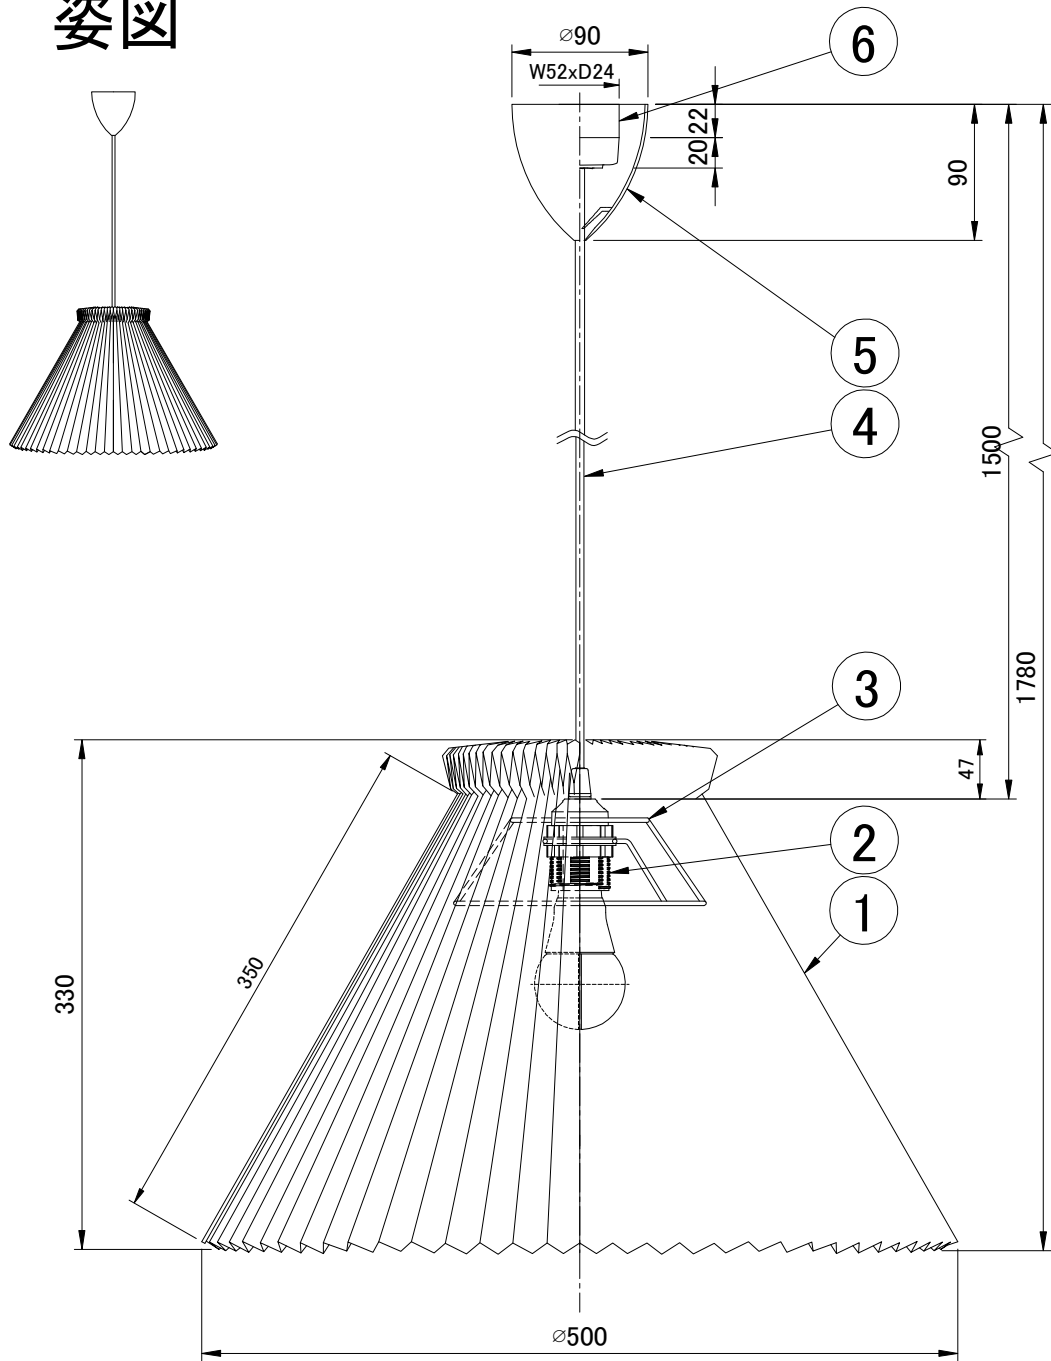

# ペンダント

ペンダント 135A

## 姿図

※LED電球は100W相当まで使用できますが、75W相当のLED電球を同梱しています。

部番	部品名	材質	数	備考	品番			
7					品番	KP135A		
6	引掛シーリング	樹脂	1					
5	フランジ	樹脂	1	白色	適合ランプ	E26 LED電球(100W形相当 電球色) 全方向/広配光タイプ		
4	器具コード	VCT	1	白色	白熱電球は使用できません			
3	フレーム	スチール	1	白色	取付場所	室内 天井吊り下げ専用		
2	ソケット	樹脂	1	E26	認証	PSE		
1	シェード	難燃性PE樹脂	1	白色	スイッチ 無し	尺度	-	承認
						質量	約0.8kg	