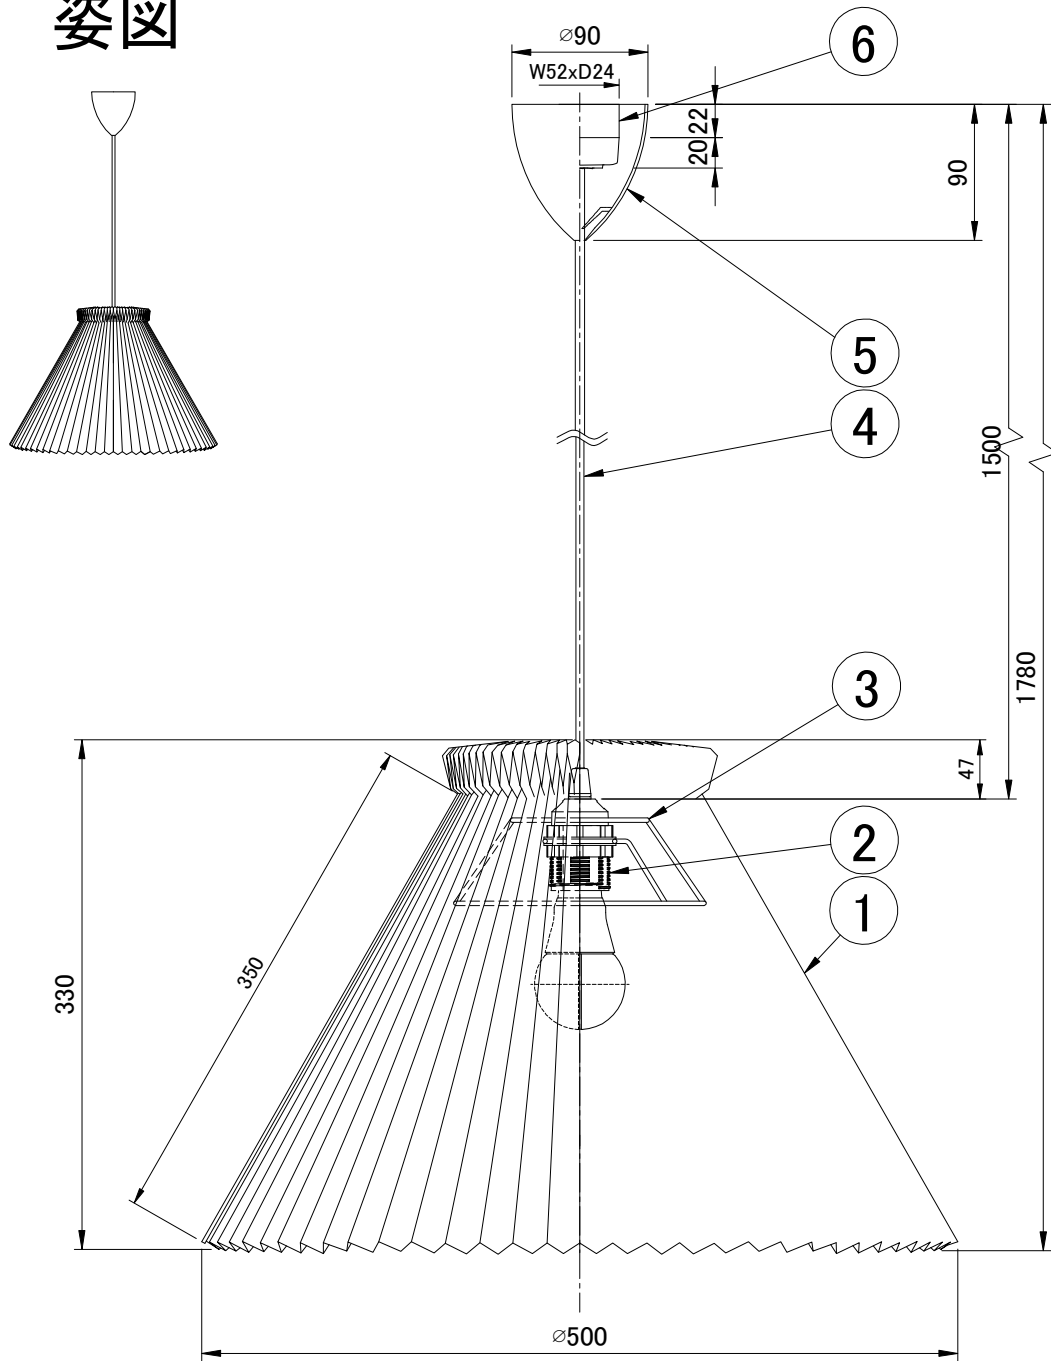

# ペンダント

ペンダント 135A

## 姿図

※LED電球は100W相当まで使用できますが、60W相当のLED電球を同梱しています。

部番	部品名	材質	数	備考	品番			
7					品番	KP135A		
6	引掛シーリング	樹脂	1			適合ランプ	E26 LED電球(100W形相当 電球色) 全方向/広配光タイプ	
5	フランジ	樹脂	1	白色	白熱電球は使用できません			
4	器具コード	VCT	1	白色	取付場所	室内 天井吊り下げ専用		
3	フレーム	スチール	1	白色	認証	PSE		
2	ソケット	樹脂	1	E26	スイッチ 無し	尺度	-	承認
1	シェード	難燃性PE樹脂	1	白色		質量	約0.8kg	