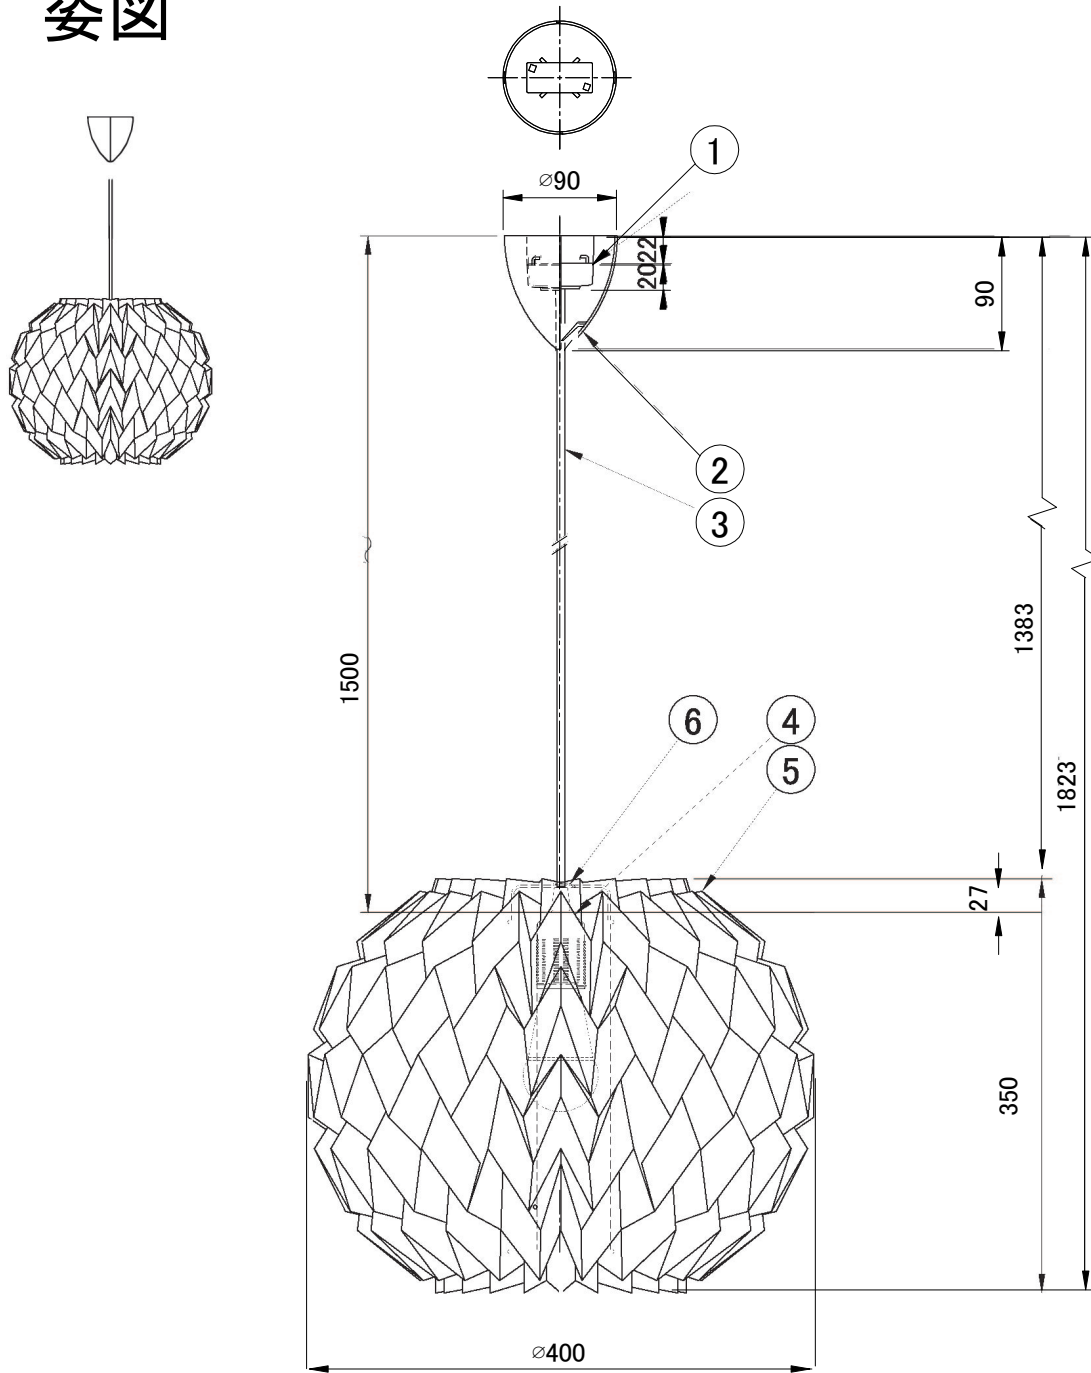

LE KLINT

ペンダント

ペンダント153

姿図

7					品番	KP153		
6	クリップ	スチール	1	白色塗装仕上				
5	シェード	難燃性PE樹脂	1	白色	適合ランプ	E26 LED電球(100W相当 電球色)全方向/広配光タイプ		
4	ソケット	樹脂	1	E26 白色	白熱電球は使用できません			
3	コード	VCT	1	白色	取付場所	室内専用		
2	フランジ	樹脂	1	白色(2分割)	認証	PSE		
1	引掛けシーリング	樹脂	1	-	スイッチ	尺度	-	承認
部番	部品名	材質	数	備考	無し	質量	約0.7kg	承認