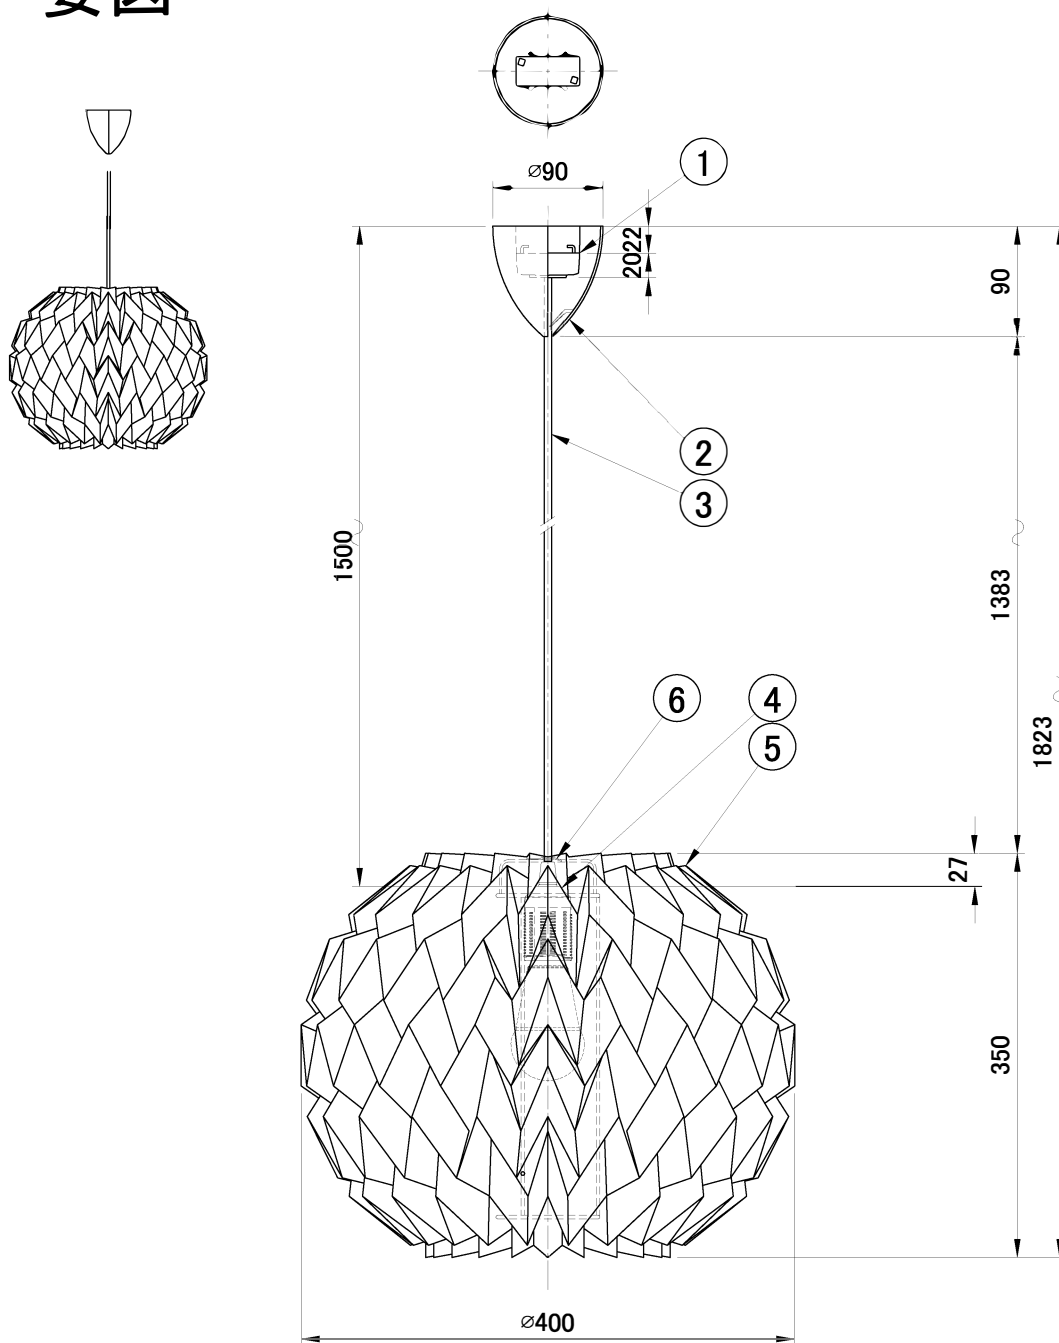

# LE KLINT

## 姿図

※LED電球は100W相当まで使用できますが、60W相当のLED電球を同梱しています。

7					品番	KP153		
6	クリップ	スチール	1	白色塗装仕上				
5	シェード	難燃性PE樹脂	1	白色	適合ランプ	E26 LED電球(100W形相当 電球色) 全方向/広配光タイプ		
4	ソケット	樹脂	1	E26 白色	白熱電球は使用できません			
3	コード	VCT	1	白色	取付場所	室内専用		
2	フランジ	樹脂	1	白色(2分割)	認証	PSE		
1	引掛けシーリング	樹脂	1	-	スイッチ 無し	尺度	-	承認
部番	部品名	材質	数	備考		質量	約1.2Kg	