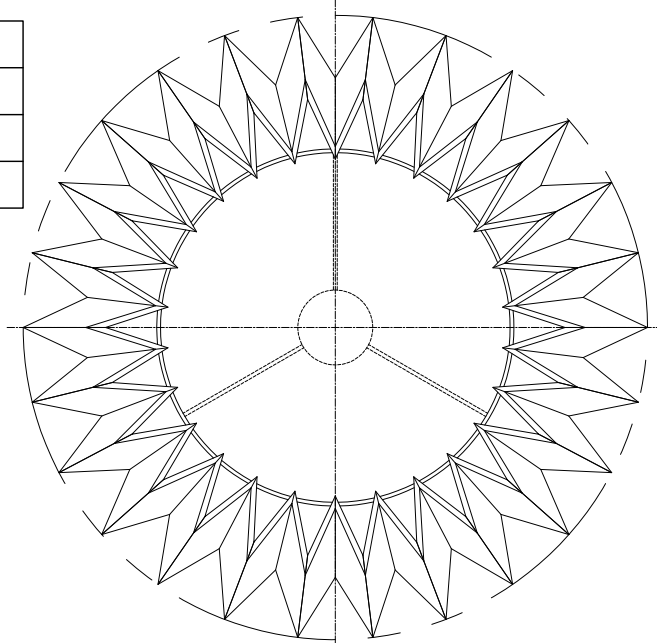

LE KLINT

ペンダント

ワンファイブフォー 姿図

型番	シェードカラー
KP154LSS	ソフトサンド
KP154LSW	シルクホワイト
KP154LIB	インディゴブルー

※適合ランプは全長112mm以下のものをお使いください。

部番	部品名	材質	数	備考	品番	適合ランプ	取付場所	認証	スイッチ	尺度	質量	承認
8	飾りナット	スチール	1	シルバー	KP154LSS KP154LSW KP154LIB	E26 LED電球(60W形相当 電球色) 全方向/広配光タイプ	白熱電球は使用できません	PSE	無し	-	約1Kg	承認
7	下面カバー	耐熱樹脂シート	1	乳半色								
6	シェード	ペーパー	1	図中参照								
5	カバー	樹脂	1	乳半色								
4	ソケット	樹脂	1	E26 白色								
3	コード	PVC	1	白色			室内専用					
2	フランジ	樹脂	1	白色								
1	引掛けシーリング	樹脂	1	-								