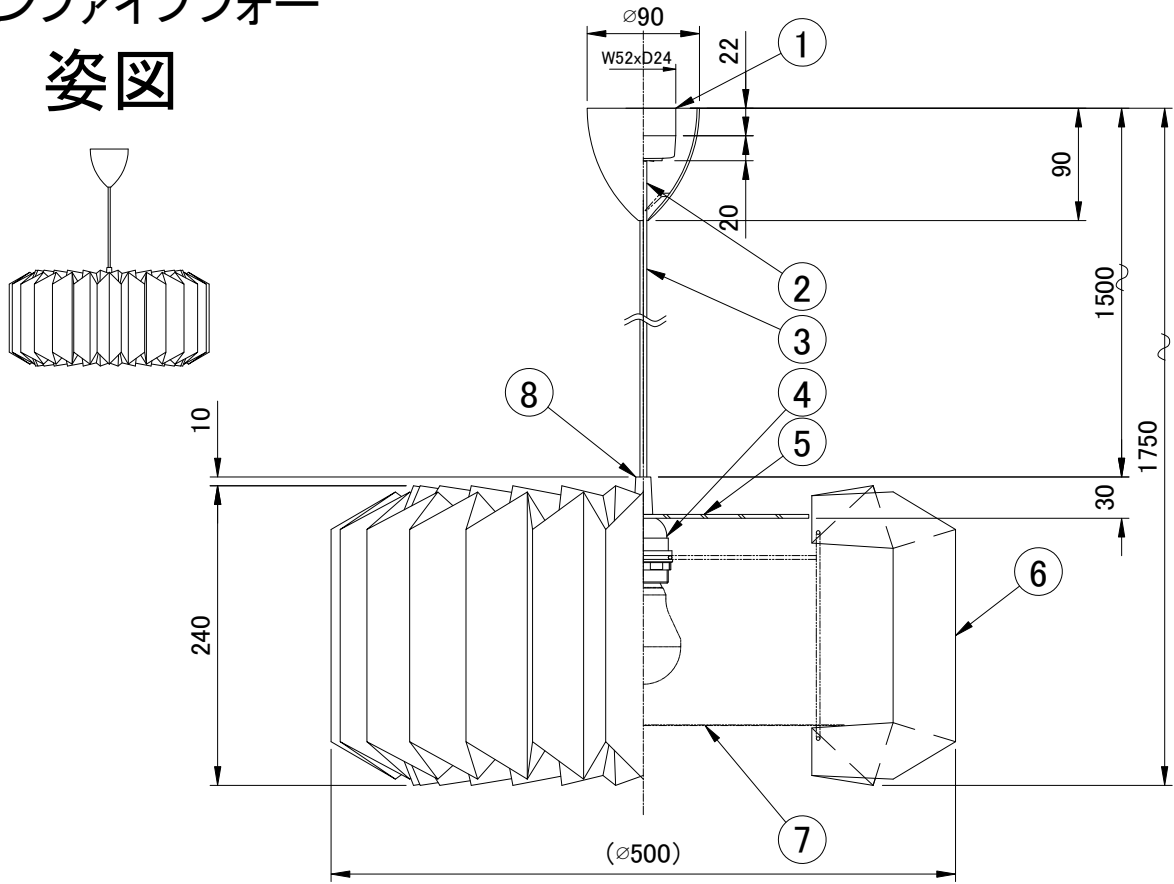

LE KLINT

ペンダント

ワンファイブフォー 姿図

型番	シェードカラー
KP154LSS	ソフトサンド
KP154LSW	シルクホワイト
KP154LIB	インディゴブルー

※適合ランプは全長112mm以下のものをお使いください。

部番	部品名	材質	数	備考	品番	適合ランプ	取付場所	認証	スイッチ	尺度	質量	承認
8	飾りナット	スチール	1	シルバー	KP154LSS KP154LSW KP154LIB	E26 LED電球(60W形相当 電球色) 全方向/広配光タイプ	白熱電球は使用できません	PSE	無し	-	約1Kg	承認
7	下面カバー	耐熱樹脂シート	1	乳半色								
6	シェード	ペーパー	1	図中参照								
5	カバー	樹脂	1	乳半色								
4	ソケット	樹脂	1	E26 白色								
3	コード	PVC	1	白色			室内専用					
2	フランジ	樹脂	1	白色								
1	引掛けシーリング	樹脂	1	-								