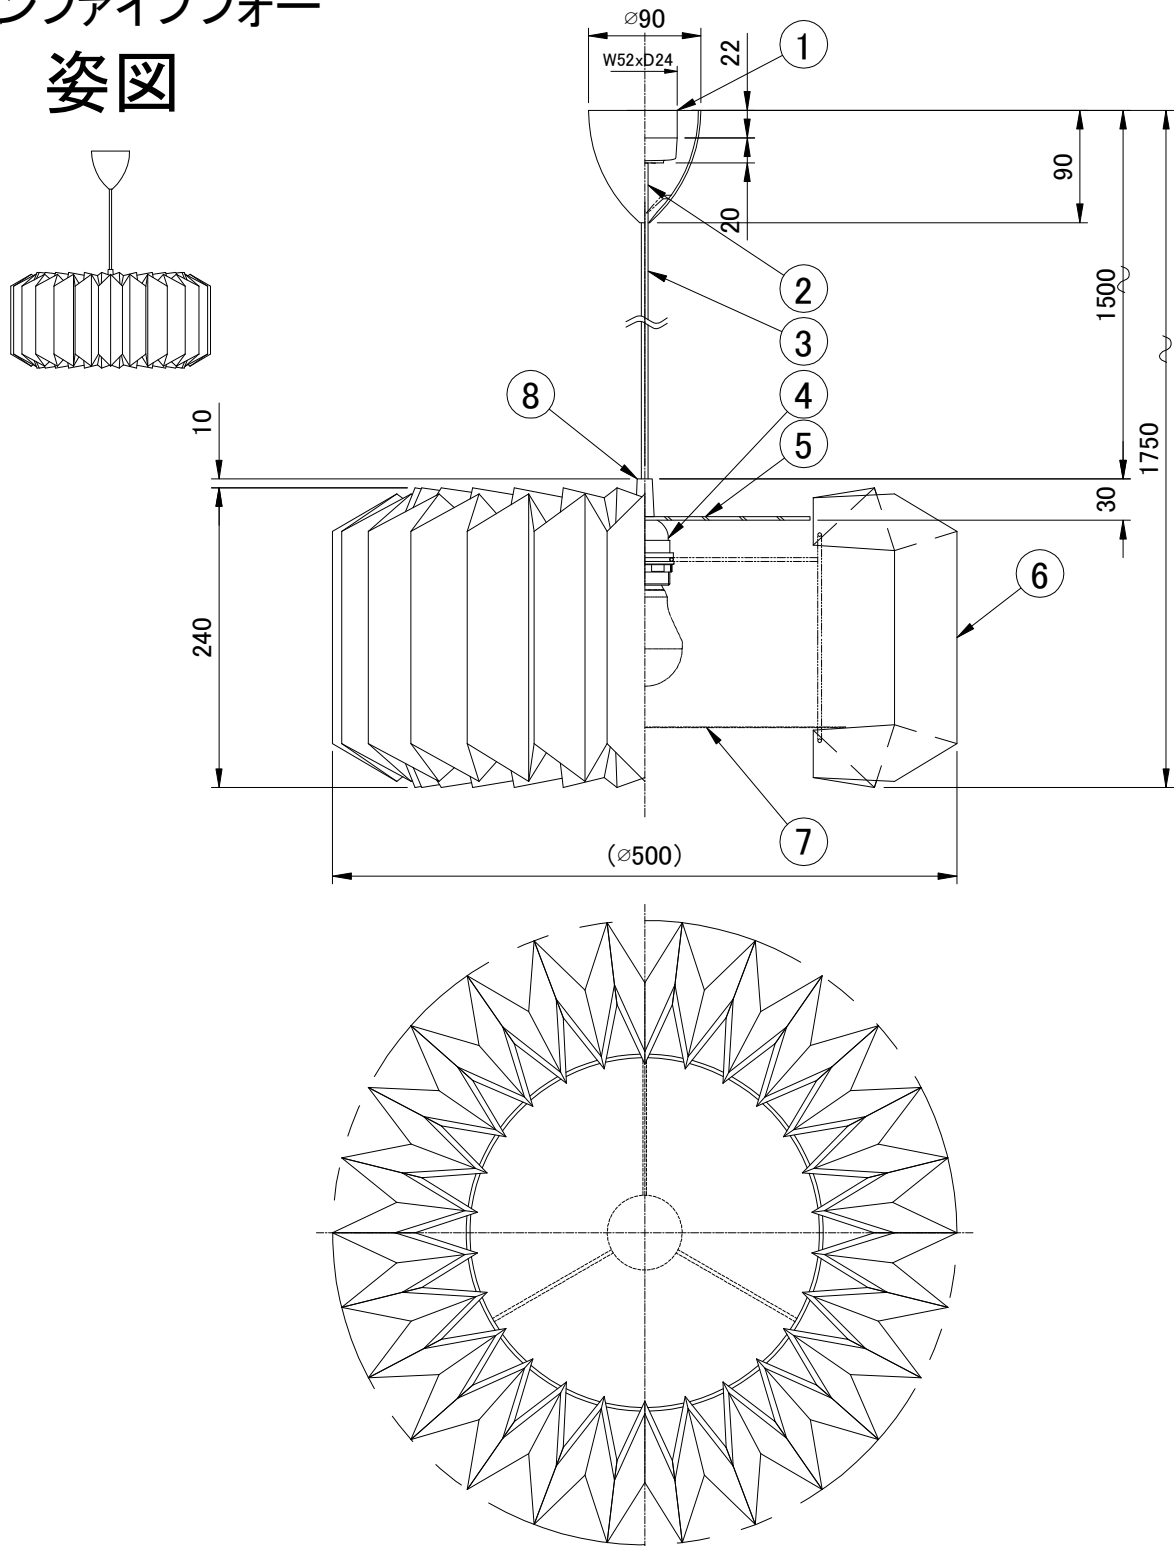

## ワンファイブフォー 姿図

※適合ランプは全長112mm以下のものをお使いください。

8	飾りナット	スチール	1	シルバー	品番	KP154L		
7	下面カバー	耐熱樹脂シート	1	乳半色				
6	シェード	難燃性PE樹脂	1	白色	適合ランプ	E26 LED電球(60W形相当 電球色) 全方向/広配光タイプ		
5	カバー	樹脂	1	乳半色	白熱電球は使用できません			
4	ソケット	樹脂	1	E26 白色	取付場所	室内専用		
3	コード	PVC	1	白色	認証	PSE		
1	引掛けシーリング	樹脂	1	-	スイッチ	尺度	-	承認
部番	部品名	材質	数	備考	無し	質量	約1Kg	承認