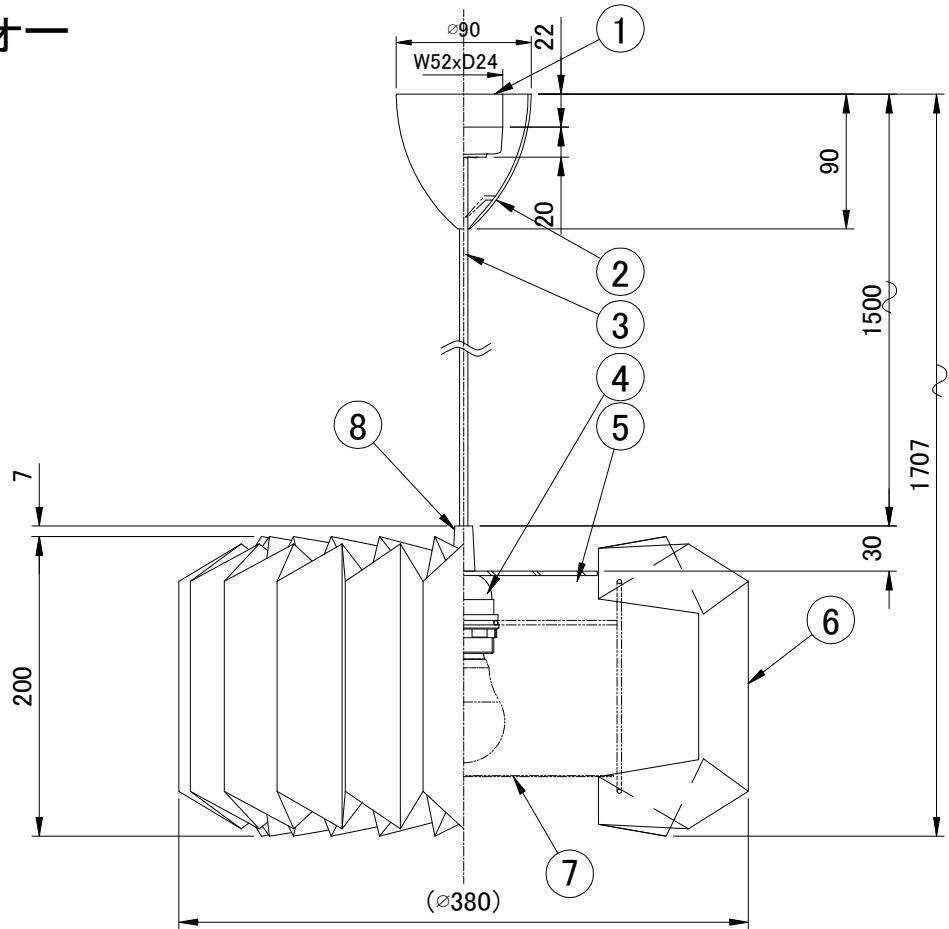

## ワンファイブフォー 姿図

型番	シェードカラー
KP154MSS	ソフトサンド
KP154MSW	シルクホワイ
KP154MIB	インディゴブルー

※適合ランプは全長100mm以下のものをお使いください。

8	飾りナット	スチール	1	シルバー	品番	KP154MSS KP154MSW KP154MIB		
7	下面カバー	耐熱樹脂シート	1	乳半色		適合ランプ	E26 LED電球(60W相当 電球色) 全方向/広配光タイプ	
6	シェード	ペーパー	1	図中参照	白熱電球は使用できません			
5	カバー	樹脂	1	乳半色	取付場所	室内専用		
4	ソケット	樹脂	1	E26 白色	認証	PSE		
3	コード	PVC	1	白色	スイッチ 無し	尺度	-	承認
2	フランジ	樹脂	1	白色		質量	約0.8Kg	
1	引掛けシーリング	樹脂	1	-				
部番	部品名	材質	数	備考				