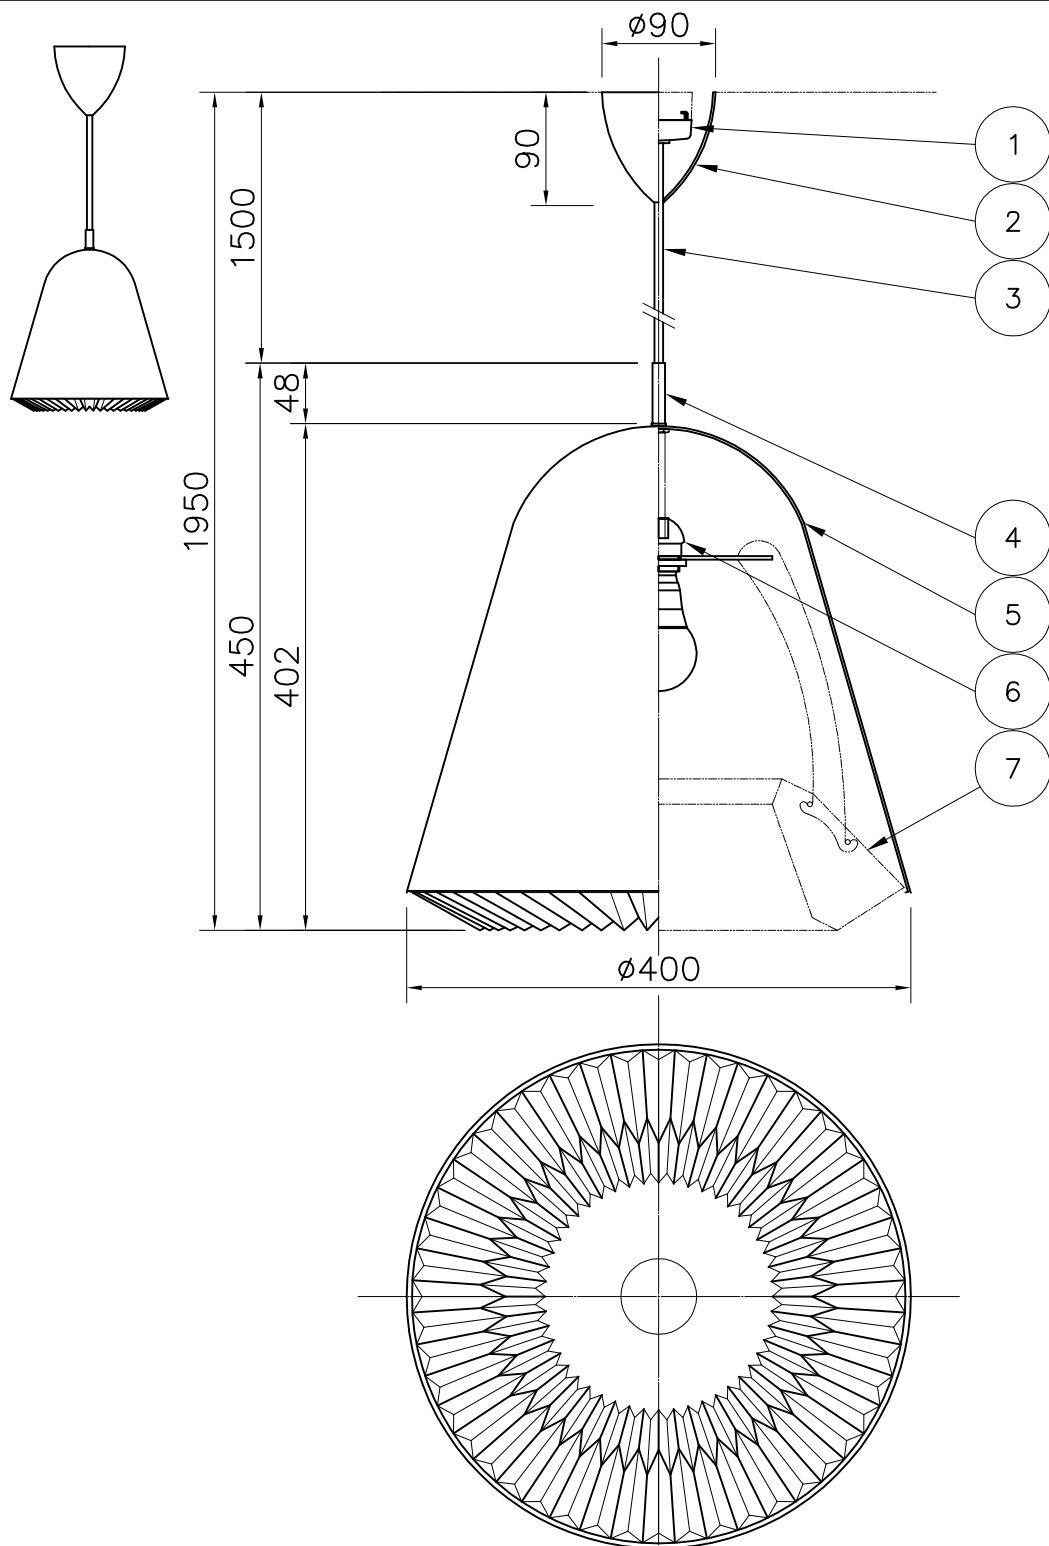

LE KLINT

電球形LEDランプ°

※白熱電球は使用できません。

※LED電球は100W相当まで使用できますが、60W相当のLED電球を同梱しています。

7	シェード飾り	難燃性PE樹脂	1	白色	品番	CACHE Large Pendant		
6	ホルダーソケット	樹脂	1	白色		KP155LB・LGY		
5	シェード	ALP	1	B:黒 GY:グレー	適合ランプ	E26 電球形LEDランプ LDA16L		
4	飾りナット	BsT	1	プラス (ヘアライン仕上げ)	(100W型 16W)			
3	コード	布	1	丸打ちコード B:黒 GY:グレー	取付場所	室内 天井取付専用		
2	フランジ	樹脂	1	白色	認証	PSE		
1	引掛シーリング	ユリア樹脂	1	250V6A	スイッチ 無し	尺度	／	承認
部番	部品名	材質	数	備考		質量	3.2kg	