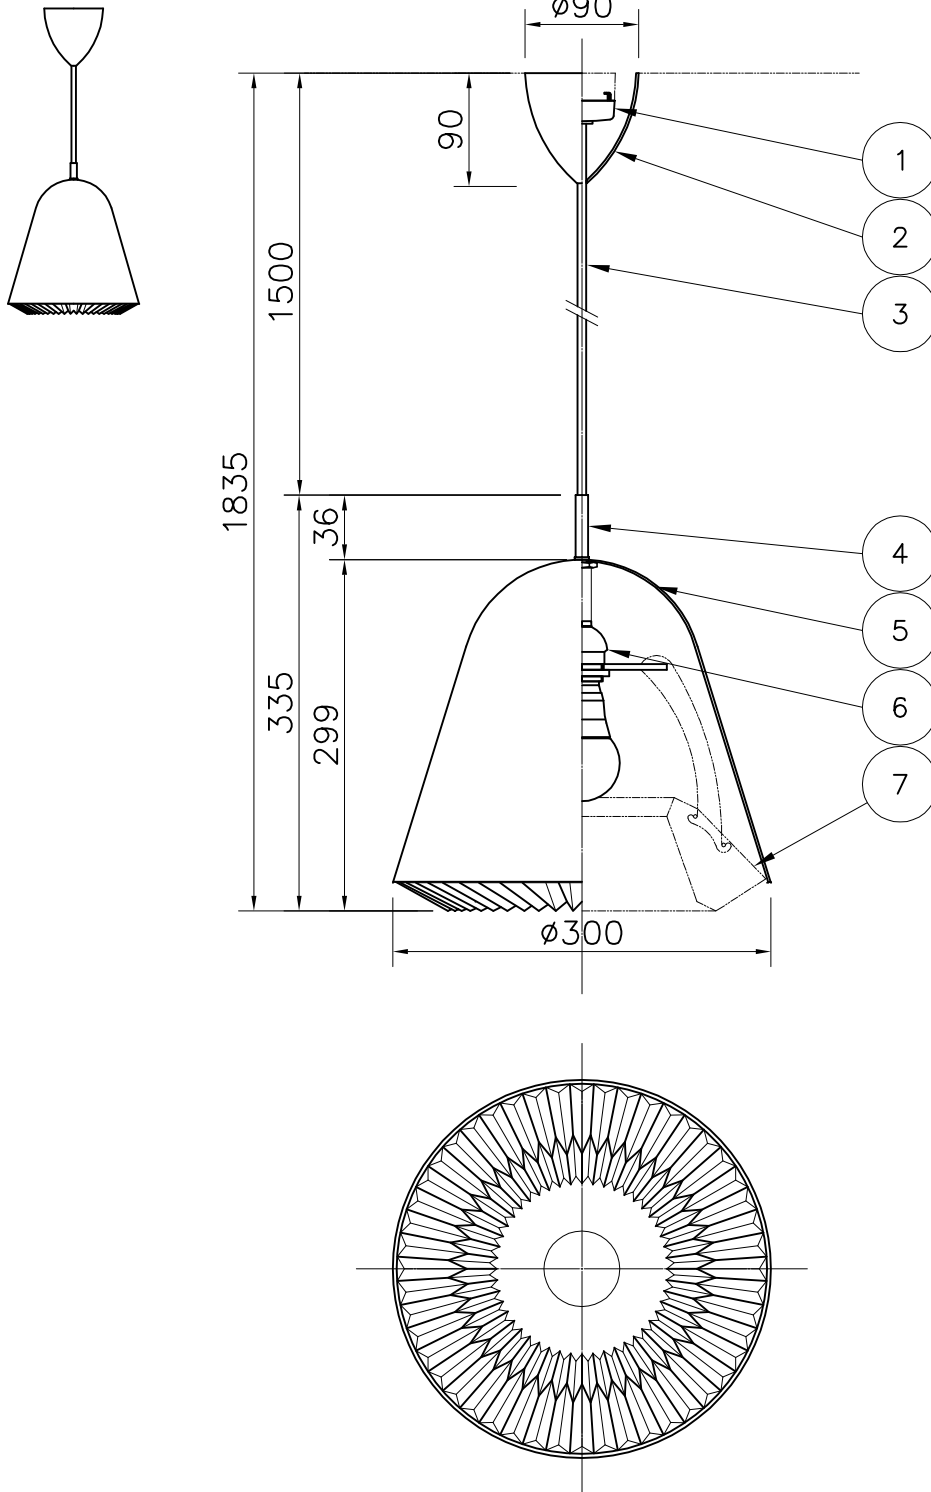

# 電球形LEDランプ°

※白熱電球は使用できません。

7	シェード飾り	難燃性PE樹脂	1	白色	品番	CACHE Medium Pendant			
6	ホルダーソケット	樹脂	1	白色		KP155MB・MGY			
5	シェード	ALP	1	B:黒 GY:グレー	適合ランプ	E26 電球形LEDランプ LDA8L			
4	飾りナット	BsT	1	プラス (ヘアライン仕上げ)	(60W型 8W)				
3	コード	布	1	丸打ちコード B:黒 GY:グレー	取付場所	室内 天井取付専用			
2	フランジ	樹脂	1	白色	認証	PSE			
1	引掛シーリング	ユリア樹脂	1	250V6A	スイッチ 無し	尺度	/	承認	
部番	部品名	材質	数	備考		質量	1.5kg		