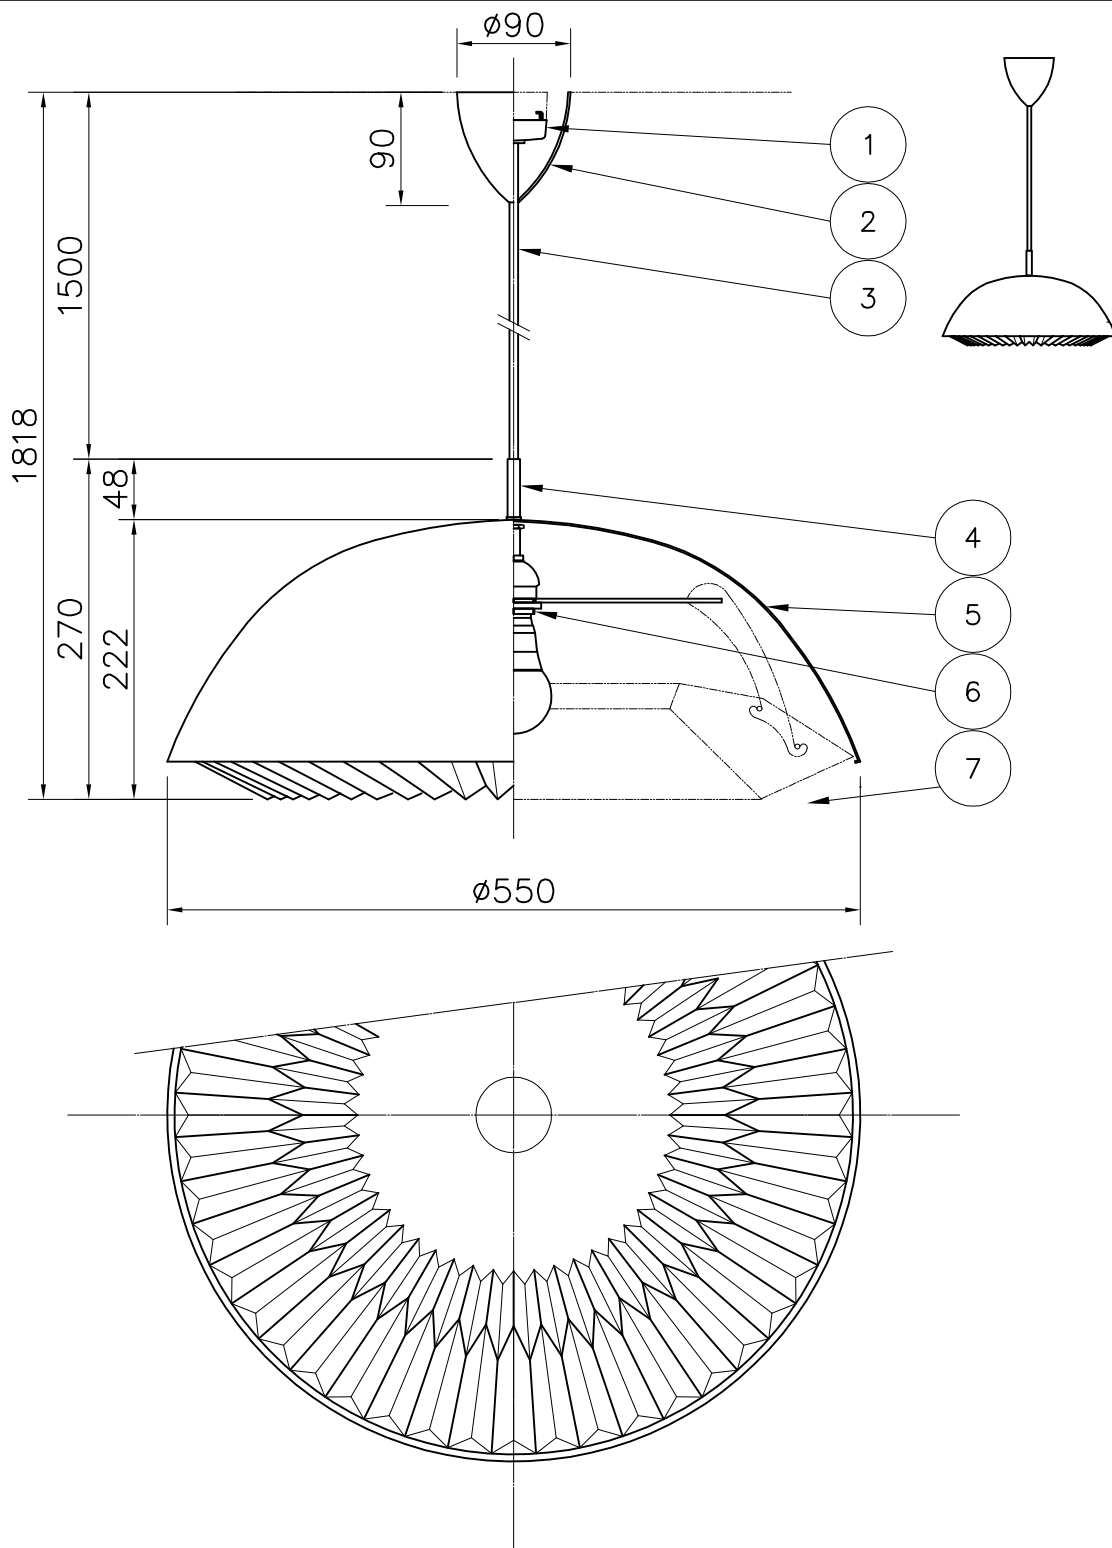

LE KLINT

電球形LEDランプ°

※白熱電球は使用できません。

※LED電球は100W相当まで使用できますが、60W相当のLED電球を同梱しています。

7	シェード飾り	難燃性PE樹脂	1	白色	品番	CACHE Extra Large Pendant			
6	ホルダーソケット	樹脂	1	白色		KP155XLB・XLGY			
5	シェード	ALP	1	B:黒 GY:グレー	適合ランプ	E26 電球形LEDランプ LDA16L			
4	飾りナット	BsT	1	プラス (ヘアライン仕上げ)	(100W型 16W)				
3	コード	布	1	丸打ちコード B:黒 GY:グレー	取付場所	室内 天井取付専用			
2	フランジ	樹脂	1	白色	認証	PSE			
1	引掛シーリング	ユリア樹脂	1	250V6A	スイッチ 無し	尺度	／	承認	
部番	部品名	材質	数	備考		質量	3.0kg		