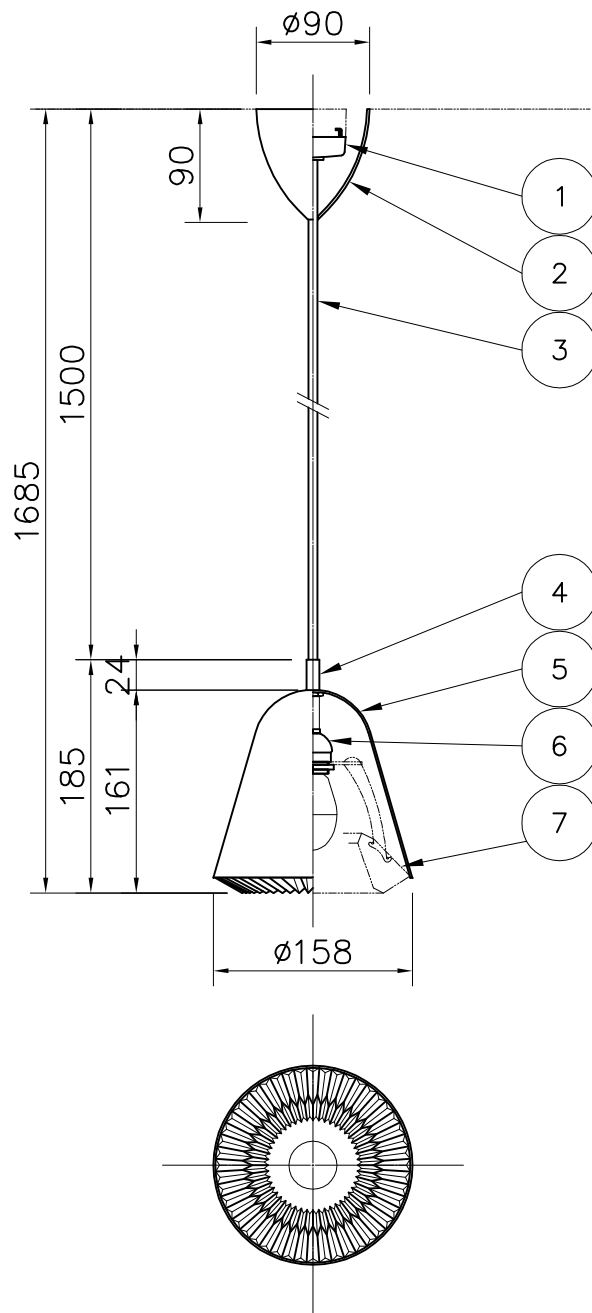

LE KLINT

電球形LEDランプ^o

※白熱電球は使用できません。

| | | | | | | | | |
|----|----------|---------|---|----------------------|-------------|---------------------------|-------|----|
| 7 | シェード飾り | 難燃性PE樹脂 | 1 | 白色 | 品番 | CACHE Extra Small Pendant | | |
| 6 | ホルダーソケット | 樹脂 | 1 | 白色 | | KP155XSB・XSGY | | |
| 5 | シェード | ALP | 1 | B:黒 GY:グレー | 適合ランプ | E17 電球形LEDランプ LDA5L | | |
| 4 | 飾りナット | BsT | 1 | プラス (ヘアライン仕上げ) | (40W型 5.2W) | | | |
| 3 | コード | 布 | 1 | 丸打ちコード B:黒 GY:グレー | 取付場所 | 室内 天井取付専用 | | |
| 2 | フランジ | 樹脂 | 1 | 白色 | 認証 | PSE | | |
| 1 | 引掛シーリング | ユリア樹脂 | 1 | 250V6A | スイッチ 無し | 尺度 | / | 承認 |
| 部番 | 部品名 | 材質 | 数 | 備考 | | 質量 | 0.8kg | |