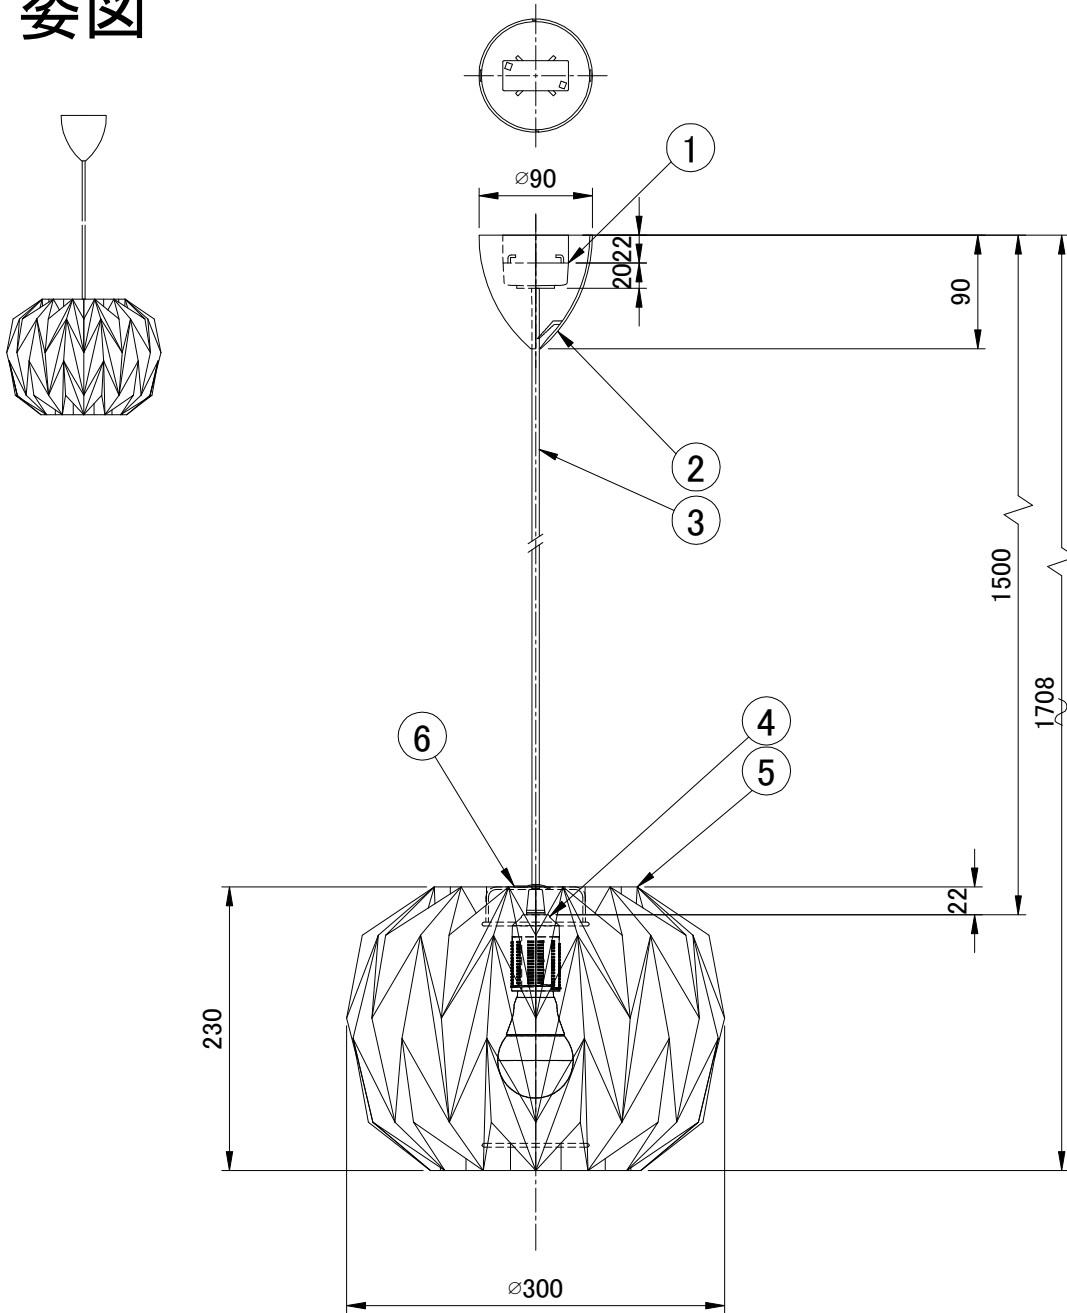

LE KLINT

ペンダント

ペンダント 157

姿図

7					品番	KP157A		
6	クリップ	スチール	1	白色塗装仕上				
5	シェード	難燃性PE樹脂	1		適合ランプ	E26 LED電球(100W相当 電球色)全方向/広配光タイプ		
4	ソケット	樹脂	1	E26 白色	白熱電球は使用できません			
3	コード	VCT	1	白色	取付場所	室内 天井吊り下げ専用		
2	フランジ	樹脂	1	白色(2分割)	認証	PSE		
1	引掛けシーリング	樹脂	1	-	スイッチ	尺度	-	承認
部番	部品名	材質	数	備考	無し	質量	約0.5kg	承認