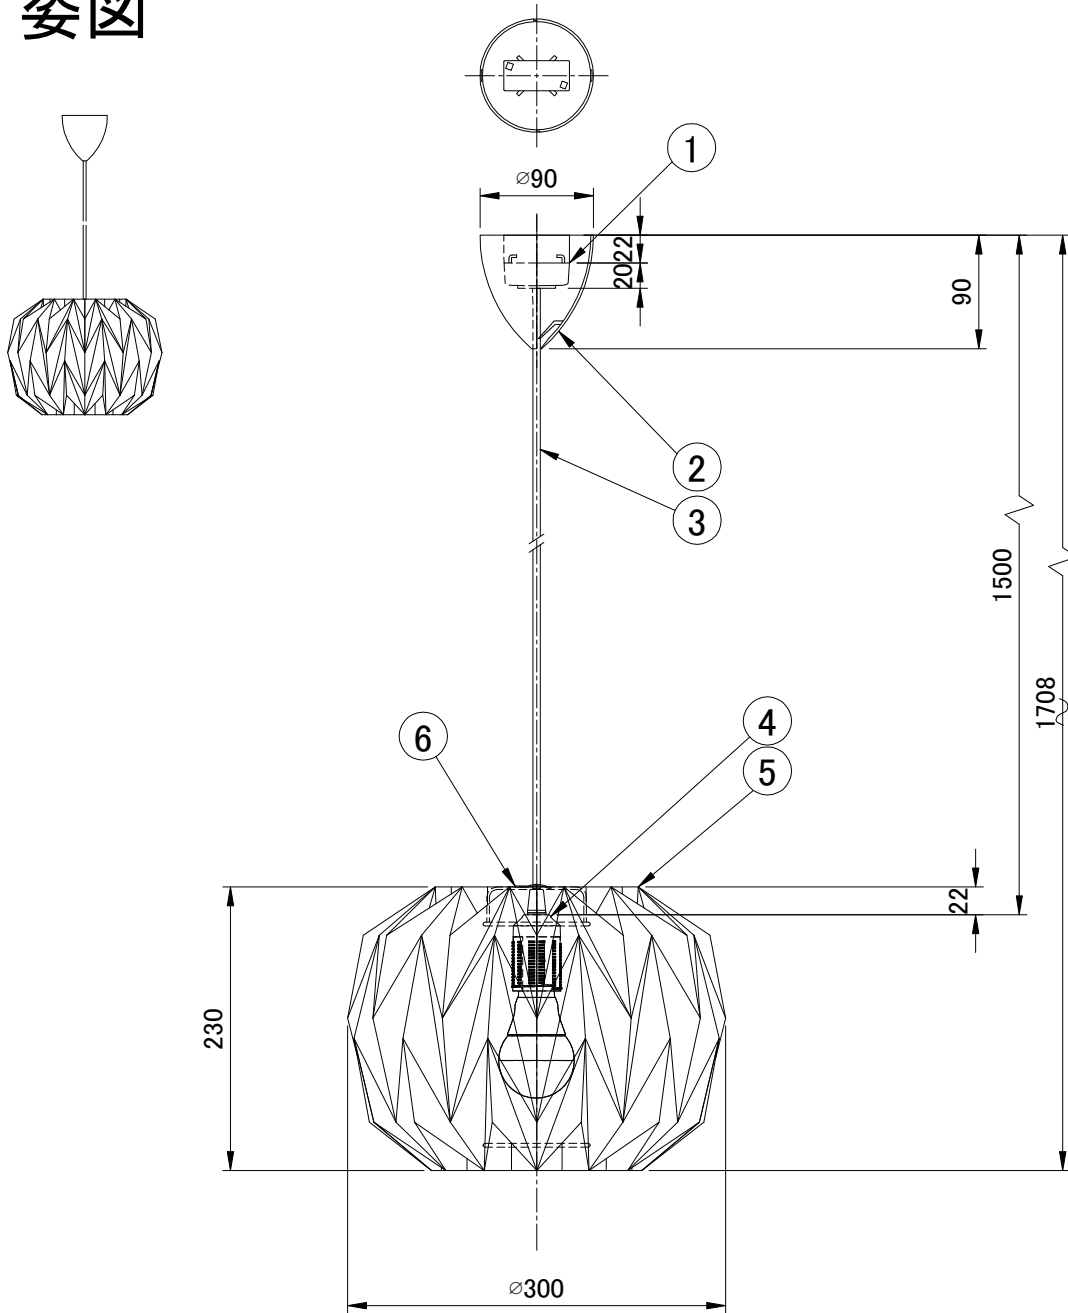

# ペンダント

ペンダント 157

姿図

7					品番	KP157A		
6	クリップ	スチール	1	白色塗装仕上				
5	シェード	難燃性PE樹脂	1		適合ランプ	E26 LED電球(60W相当 電球色) 全方向/広配光タイプ		
4	ソケット	樹脂	1	E26 白色	白熱電球は使用できません			
3	コード	VCT	1	白色	取付場所	室内 天井吊り下げ専用		
2	フランジ	樹脂	1	白色(2分割)	認証	PSE		
1	引掛けシーリング	樹脂	1	-	スイッチ 無し	尺度	-	承認
部番	部品名	材質	数	備考		質量	約0.5kg	承認