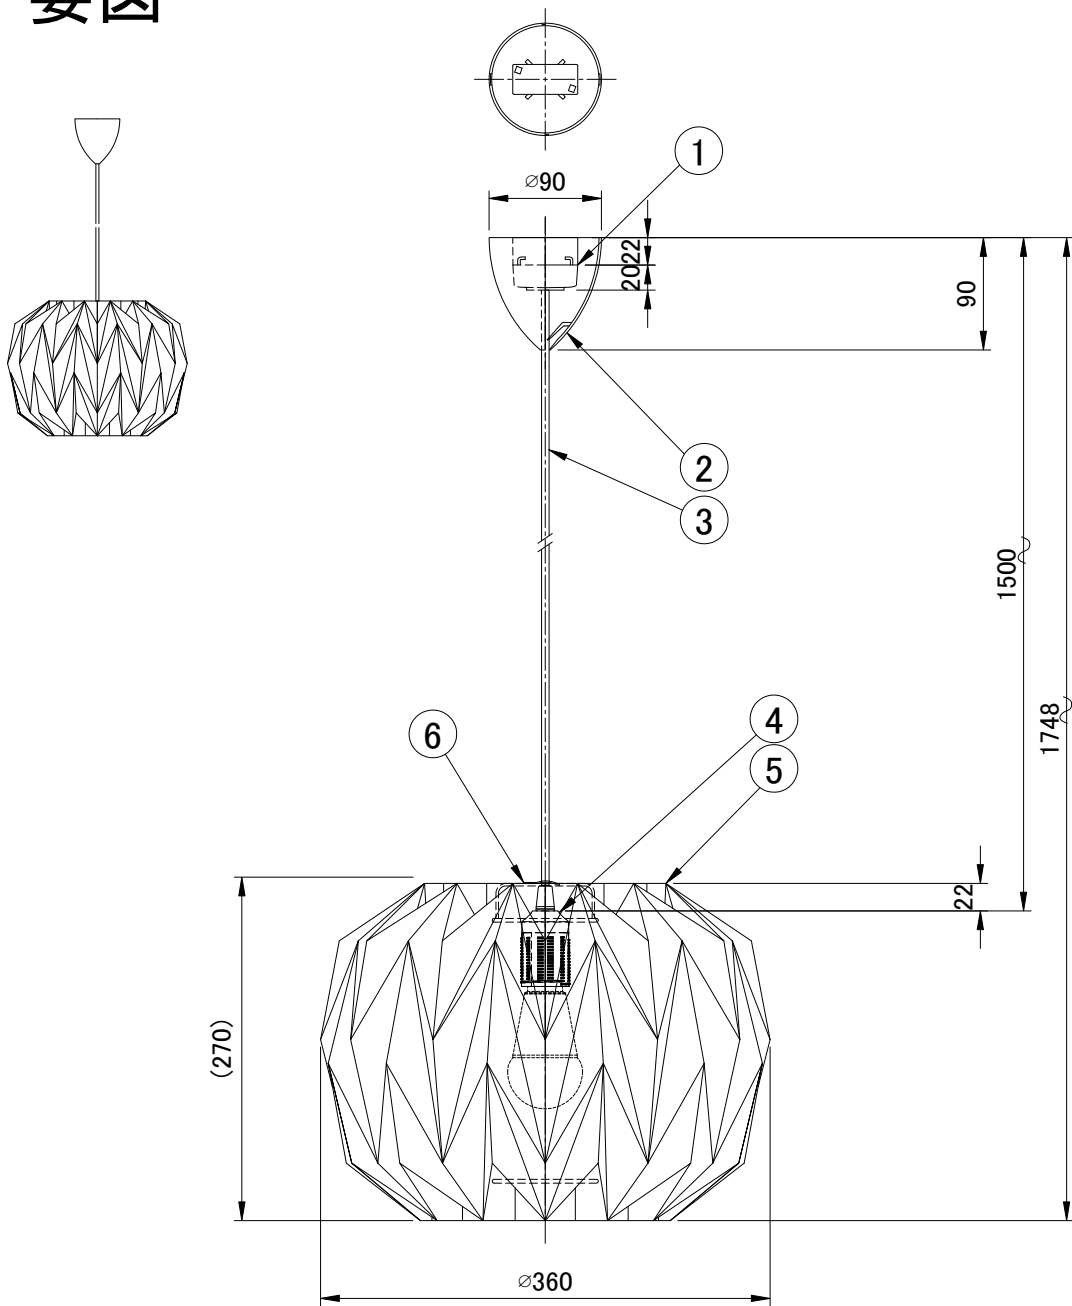

## ペンダント 157

## 姿図

※LED電球は100W相当まで使用できますが、60W相当のLED電球を同梱しています。

7					品番	KP157B		
6	クリップ	スチール	1	白色塗装仕上				
5	シェード	難燃性PE樹脂	1	白色	適合ランプ	E26 LED電球(100W形相当 電球色) 全方向/広配光タイプ		
4	ソケット	樹脂	1	E26 白色	白熱電球は使用できません			
3	コード	VCT	1	白色	取付場所	室内専用		
2	フランジ	樹脂	1	白色(2分割)	認 証	PSE		
1	引掛けシーリング	樹脂	1	-	スイッチ 無し	尺度	-	承認
部番	部品名	材質	数	備考		質量	約0.6Kg	