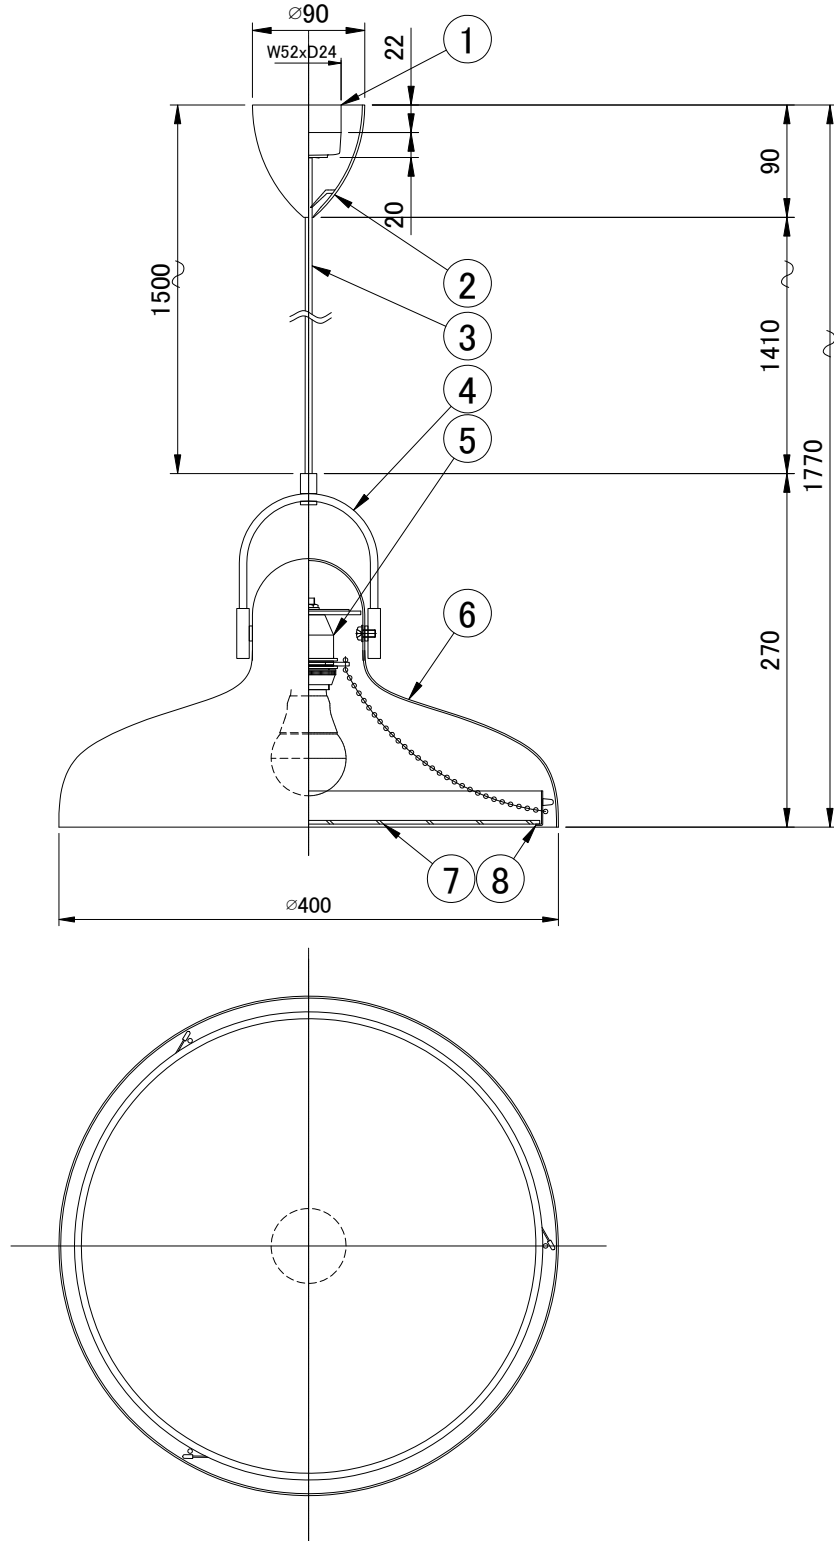

LE KLINT

ペンダント

カロネードL

姿図

8	下面フレーム	アルミニウム	1	黒色	品番	KP160LB			
7	下面カバー	樹脂	1	乳半色					
6	シェード	アルミニウム	1	黒色(内面白色)	適合ランプ	E26 LED電球(80W相当 電球色)全方向/広配光タイプ			
5	ソケット	樹脂	1	E26 白色		白熱電球は使用できません			
4	アーム	木	1	アメリカウォールナット	取付場所	室内専用			
3	コード	-	1	黒色		認 証	PSE		
2	フランジ	樹脂	1	白色	スイッチ 無し		尺度	-	承認
1	引掛けシーリング	樹脂	1	-		質量	約2.0Kg		
部番	部品名	材質	数	備考					