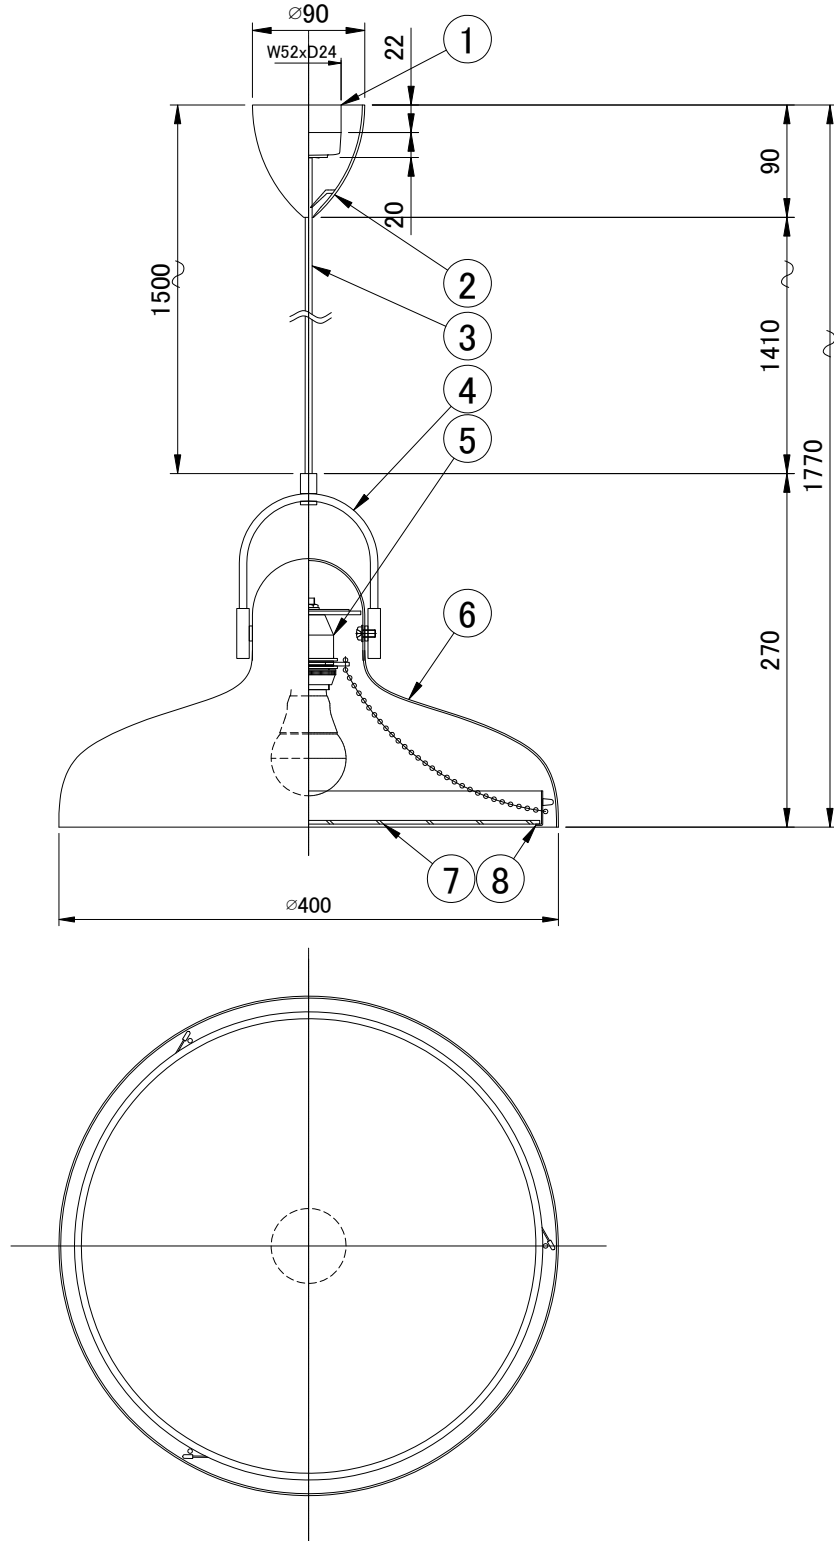

LE KLINT

ペンダント

カロネードL

姿図

8	下面フレーム	アルミニウム	1	黒色	品番	KP160LB		
7	下面カバー	樹脂	1	乳半色				
6	シェード	アルミニウム	1	黒色(内面白色)	適合ランプ	E26 LED電球(60W相当 電球色) 全方向/広配光タイプ		
5	ソケット	樹脂	1	E26 白色				
4	アーム	木	1	アメリカウォールナット	白熱電球は使用できません			
3	コード	-	1	黒色	取付場所	室内専用		
2	フランジ	樹脂	1	白色	認証	PSE		
1	引掛けシーリング	樹脂	1	-	スイッチ 無し	尺度	-	承認
部番	部品名	材質	数	備考		質量	約2.0Kg	