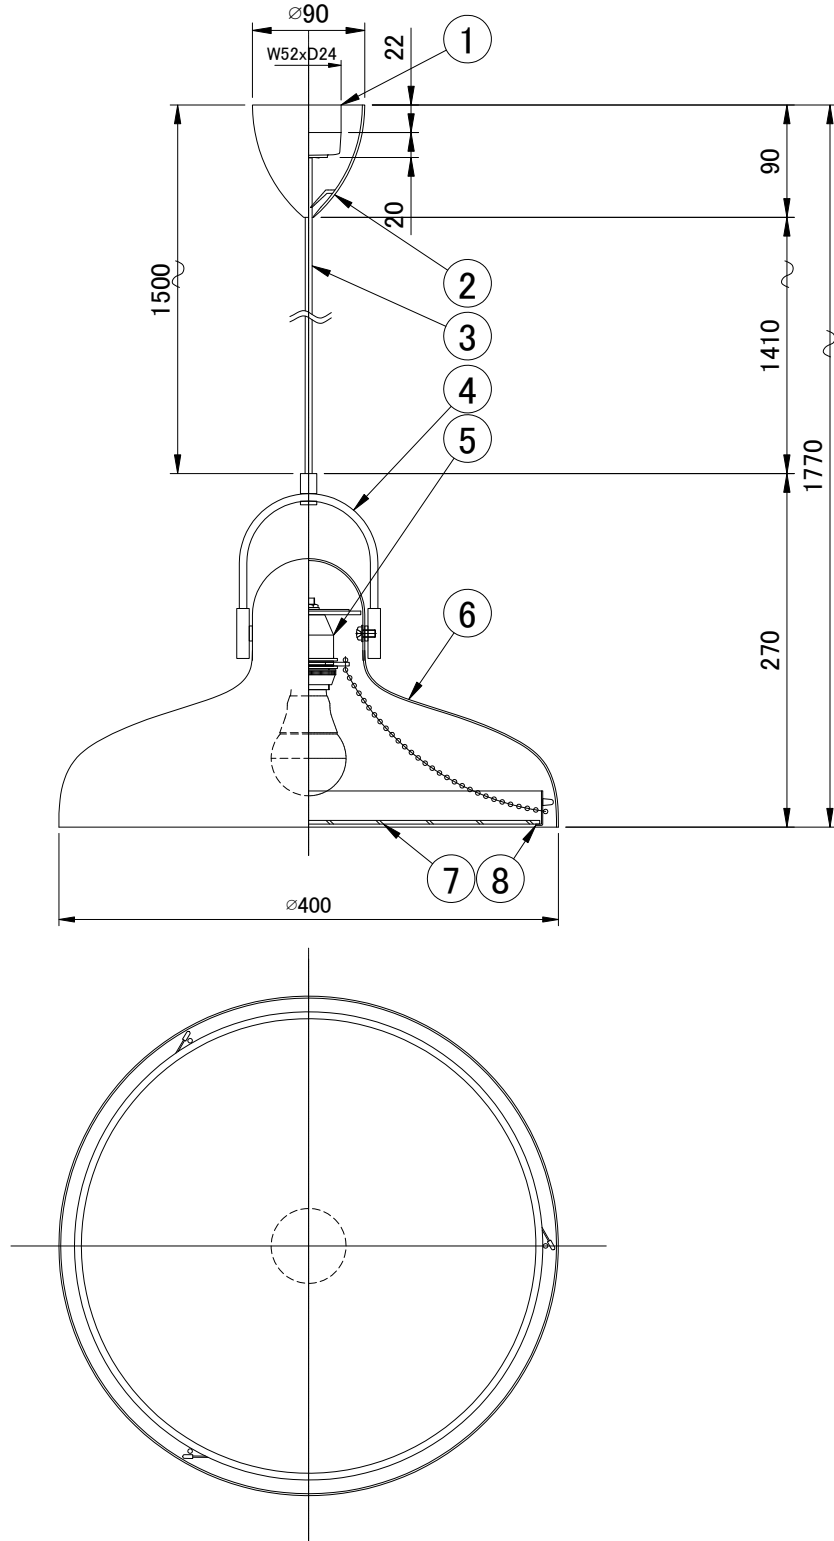

LE KLINT

ペンダント

カロネードL

姿図

8	下面フレーム	アルミニウム	1	白色	品番	KP160LND			
7	下面カバー	樹脂	1	乳半色					
6	シェード	アルミニウム	1	白色	適合ランプ	E26 LED電球(80W相当 電球色)全方向/広配光タイプ			
5	ソケット	樹脂	1	E26 白色		白熱電球は使用できません			
4	アーム	木	1	オーク	取付場所	室内専用			
3	コード	-	1	白色		認 証	PSE		
2	フランジ	樹脂	1	白色	スイッチ 無し		尺度	-	承認
1	引掛けシーリング	樹脂	1	-		質量	約2.0Kg		
部番	部 品 名	材 質	数	備 考					