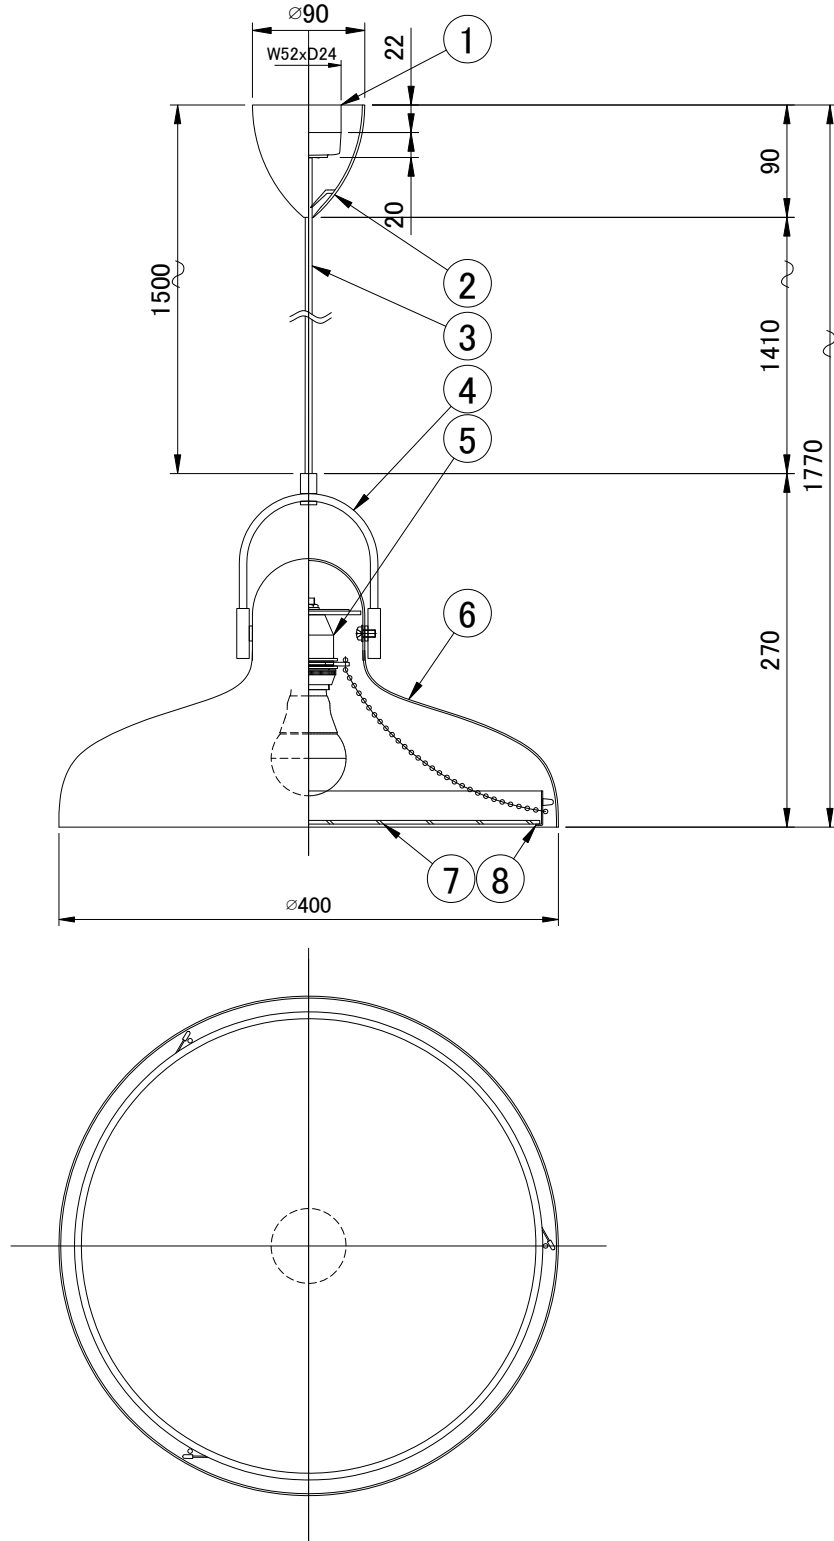

LE KLINT

ペンダント

カロネードL

姿図

| | | | | | | | | |
|----|----------|--------|---|--------|--------------|------------------------------------|--------|----|
| 8 | 下面フレーム | アルミニウム | 1 | 白色 | 品番 | KP160LND | | |
| 7 | 下面カバー | 樹脂 | 1 | 乳半色 | | | | |
| 6 | シェード | アルミニウム | 1 | 白色 | 適合ランプ | E26 LED電球(60W相当 電球色) 全方向/広配光タイプ | | |
| 5 | ソケット | 樹脂 | 1 | E26 白色 | | | | |
| 4 | アーム | 木 | 1 | オーク | 白熱電球は使用できません | | | |
| 3 | コード | - | 1 | 白色 | 取付場所 | 室内専用 | | |
| 2 | フランジ | 樹脂 | 1 | 白色 | 認証 | PSE | | |
| 1 | 引掛けシーリング | 樹脂 | 1 | - | スイッチ 無し | 尺度 | - | 承認 |
| 部番 | 部品名 | 材質 | 数 | 備考 | | 質量 | 約2.0Kg | |