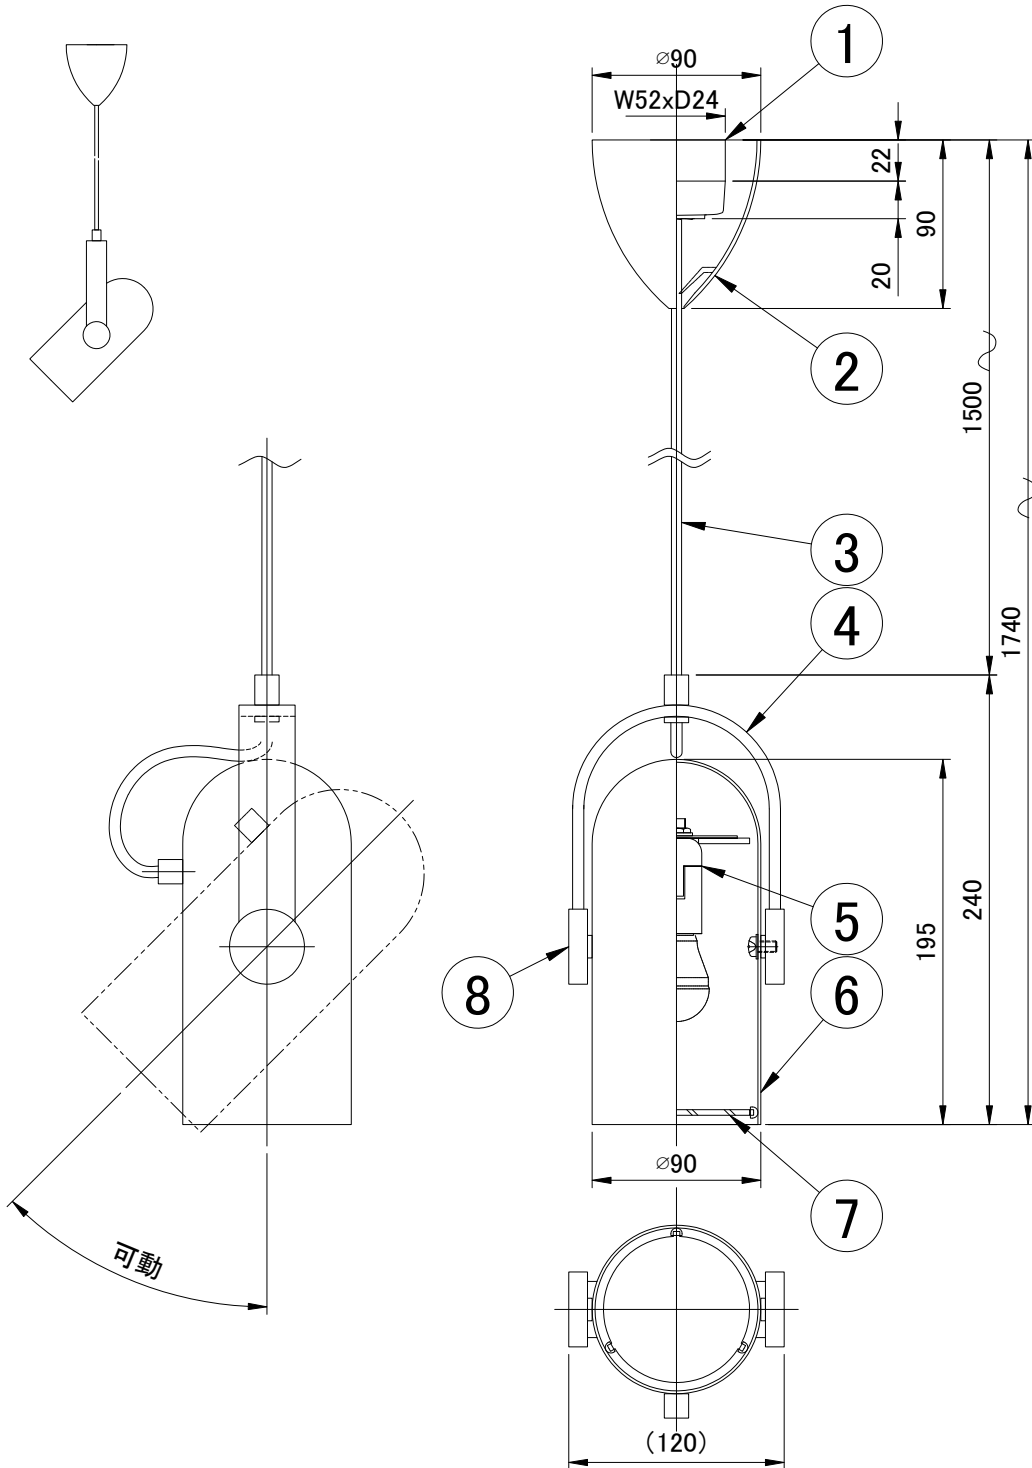

# ペンダント

カロネードS・ブラック

## 姿図

8	ギボシ	ガラス	1	真鍮ヘアライン					
7	カバー	樹脂	1	マット仕上	品番	KP160SB			
6	灯体	アルミニウム	1	黒色塗装					
5	ソケット	樹脂	1	E17	適合ランプ	E17 LED電球(40W形相当 電球色) 全方向/広配光タイプ			
4	アーム	木	1	アメリカウォールナット	白熱電球は使用できません				
3	コード	-	1	黒色	取付場所	室内専用			
2	フランジ	樹脂	1	白色	認証	PSE			
1	引掛けシーリング	樹脂	1		スイッチ 無し	尺度	-	承認	
部番	部品名	材質	数	備考		質量	約1.2Kg		