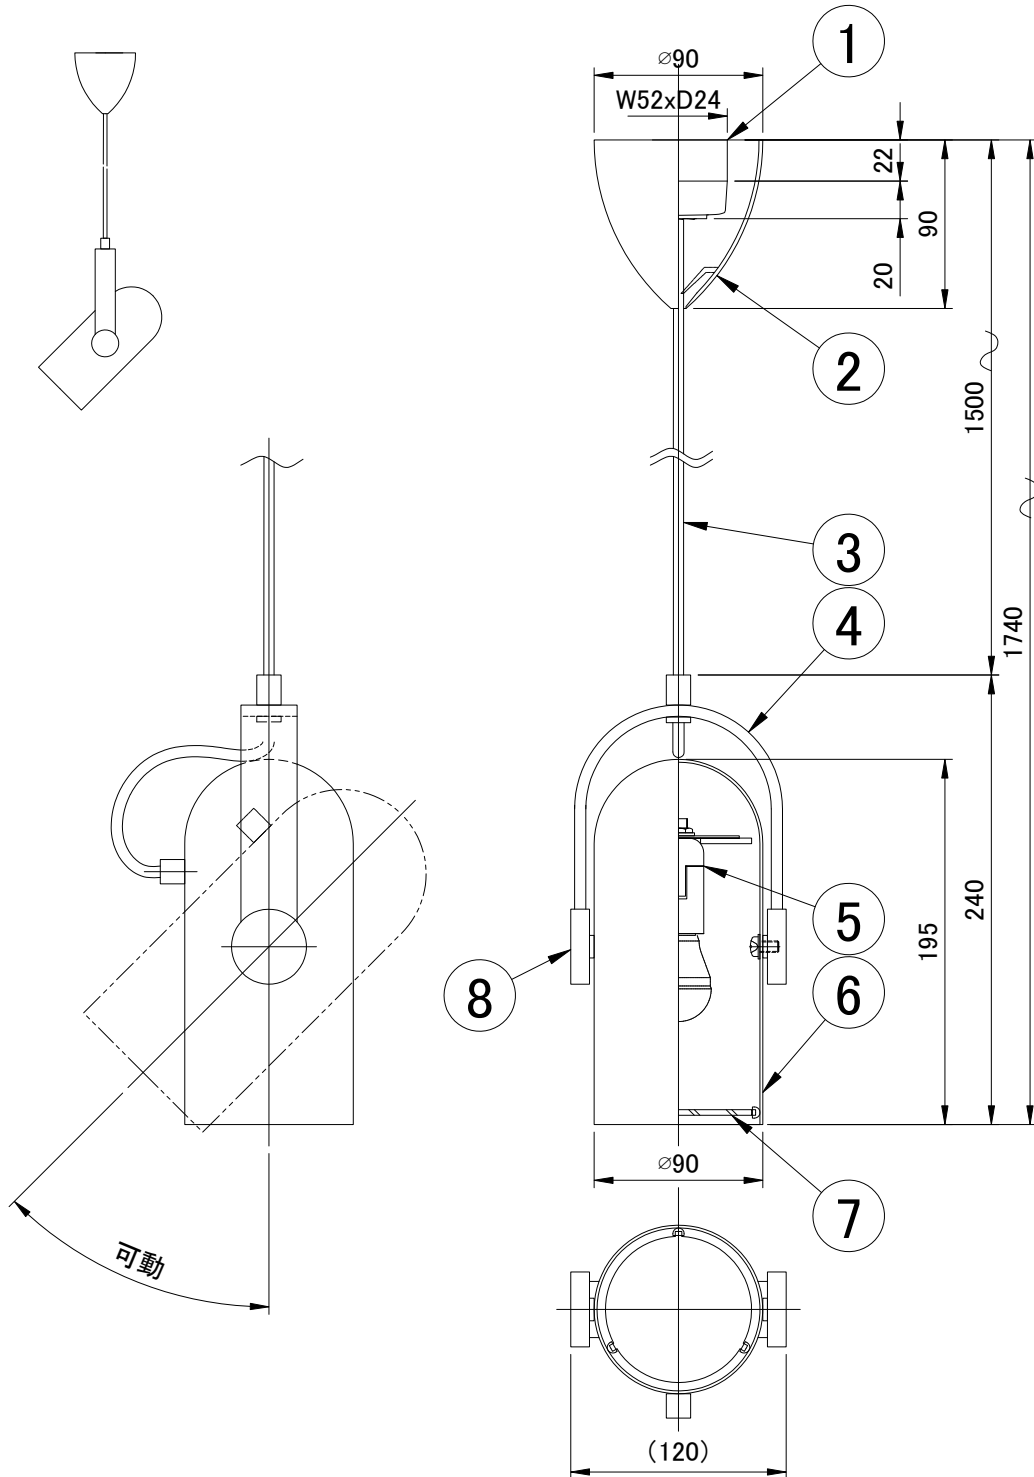

## 姿図

8	ギボシ	アルミニウム	1	ヘアーライン	品番	KP160SND		
7	カバー	樹脂	1	マット仕上				
6	灯体	アルミニウム	1	白色塗装				
5	ソケット	樹脂	1	E17	適合ランプ	E17 LED電球(40W形相当 電球色) 全方向/広配光タイプ		
4	アーム	木	1	オーク	白熱電球は使用できません			
3	コード	-	1	白色	取付場所	室内専用		
2	フランジ	樹脂	1	白色	認証	PSE		
1	引掛けシーリング	樹脂	1		スイッチ 有り	尺度	-	承認
部番	部品名	材質	数	備考		質量	約1.2Kg	