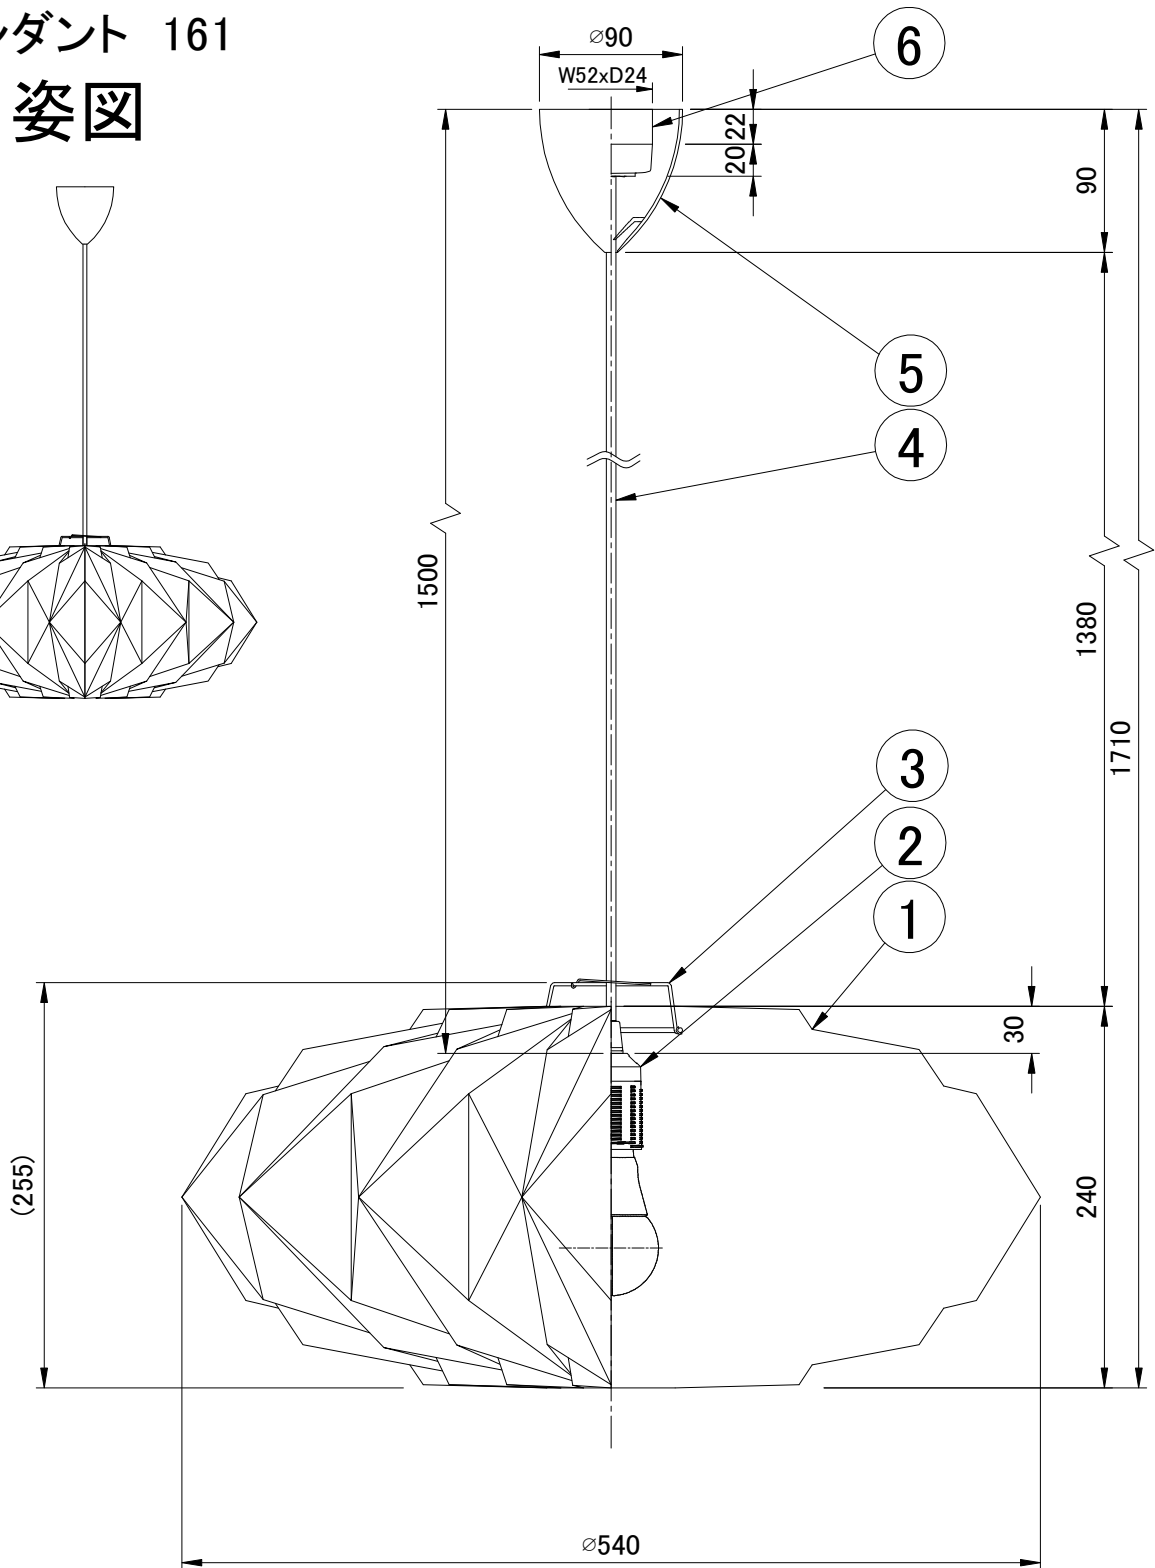

# ペンダント

ペンダント 161

姿図

※LED電球は100W相当まで使用できますが、75W相当のLED電球を同梱しています。

7					品番	KP161		
6	引掛シーリング	樹脂	1					
5	フランジ	樹脂	1	白色	適合ランプ	E26 LED電球(100W形相当 電球色) 全方向/広配光タイプ		
4	器具コード	VCT	1	白色	白熱電球は使用できません			
3	クリップ	スチール	1	白色塗装仕上	取付場所	室内 天井吊り下げ専用		
2	ソケット	樹脂	1	E26	認証	PSE		
1	シェード	難燃性PE樹脂	1	白色	スイッチ 無し	尺度	-	承認
部番	部品名	材質	数	備考		質量	約0.5kg	