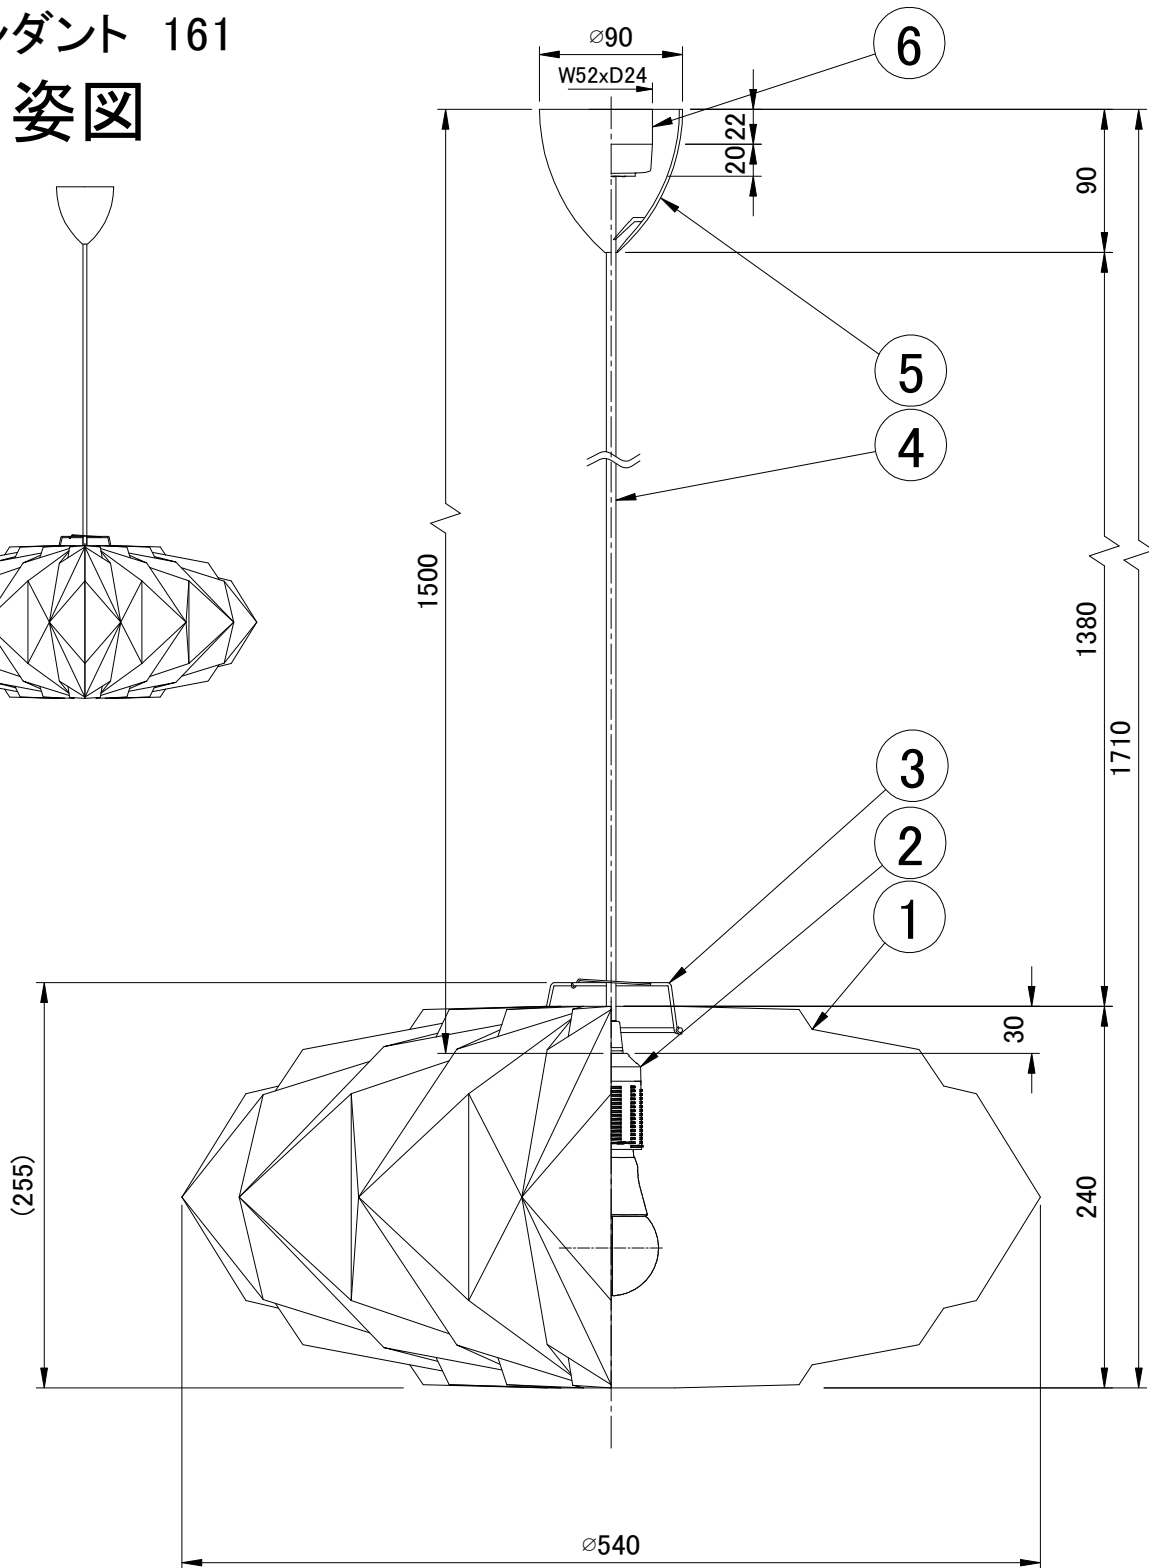

# LE KLINT

# ペンダント

ペンダント 161

姿図

※LED電球は100W相当まで使用できますが、60W相当のLED電球を同梱しています。

7					品番	KP161		
6	引掛シーリング	樹脂	1					
5	フランジ	樹脂	1	白色	適合ランプ	E26 LED電球(100W形相当 電球色) 全方向/広配光タイプ		
4	器具コード	VCT	1	白色	白熱電球は使用できません			
3	クリップ	スチール	1	白色塗装仕上	取付場所	室内 天井吊り下げ専用		
2	ソケット	樹脂	1	E26	認証	PSE		
1	シェード	難燃性PE樹脂	1	白色	スイッチ 無し	尺度	-	承認
部番	部品名	材質	数	備考		質量	約0.5kg	