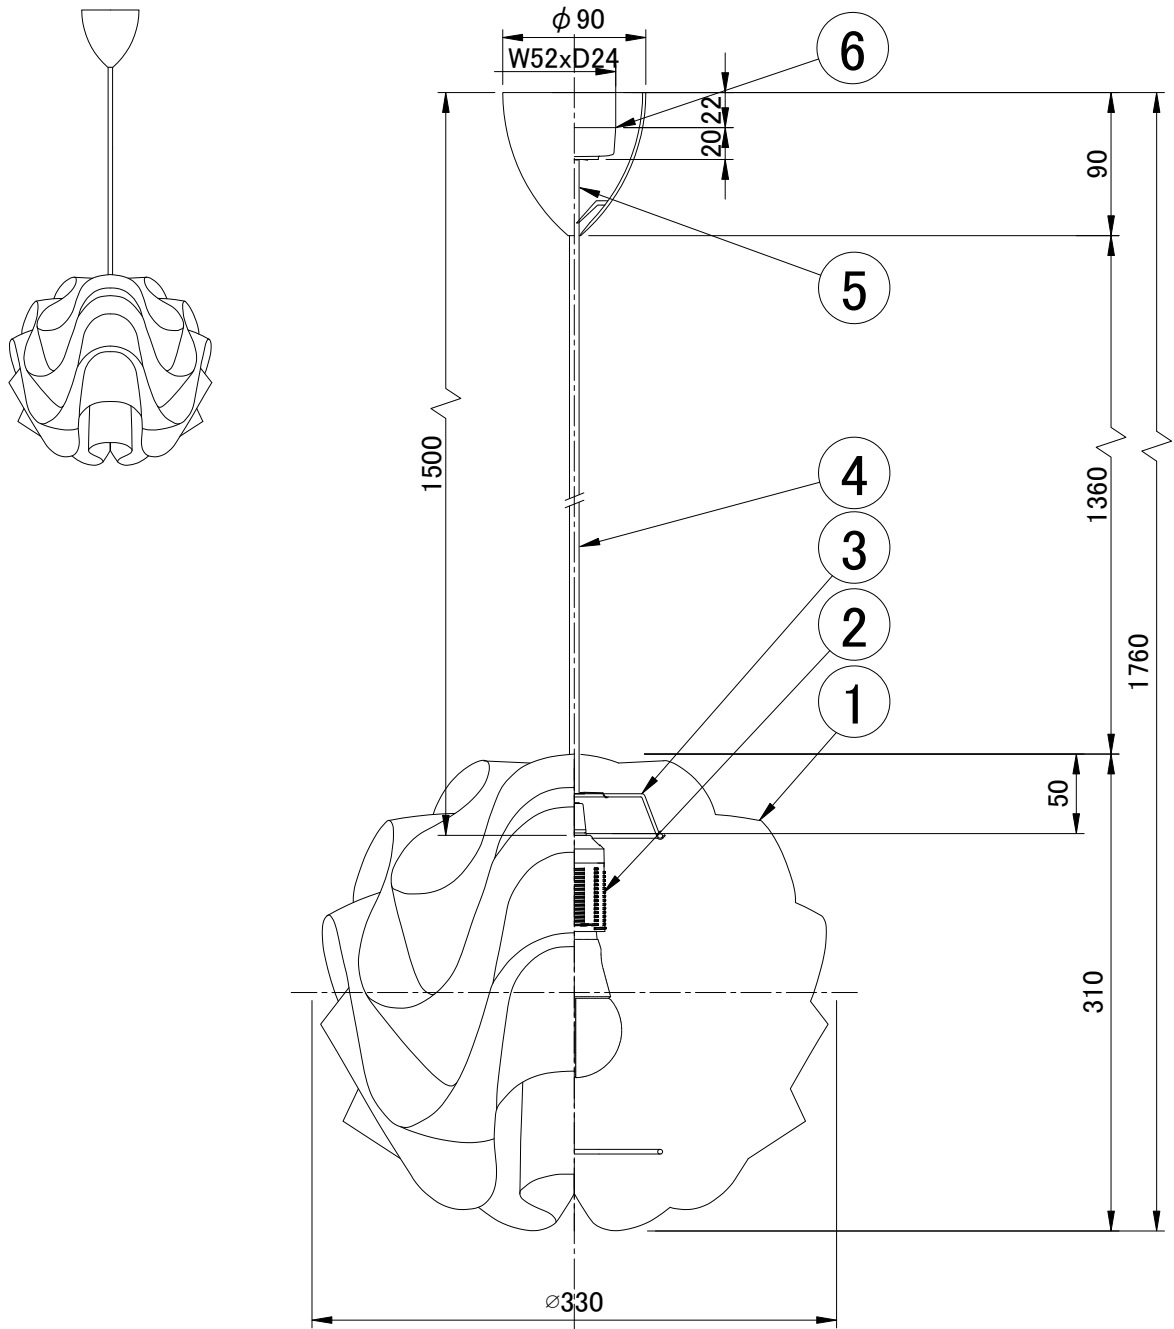

## 姿図

※LED電球は100W相当まで使用できますが、60W相当のLED電球を同梱しています。

7					品番	KP172A		
6	引掛シーリング	樹脂	1			適合ランプ	E26 LED電球(100W形相当 電球色) 全方向/広配光タイプ	
5	フランジ	樹脂	1	白色			白熱電球は使用できません	
4	器具コード	VCT	1	白色	取付場所	室内 天井吊り下げ専用		
3	クリップ	スチール	1	白色塗装仕上	認証	PSE		
2	ソケット	樹脂	1	E26	スイッチ 無し	尺度	-	承認
1	シェード	難燃性PE樹脂	1	白色		質量	約0.5kg	
部番	部品名	材質	数	備考				