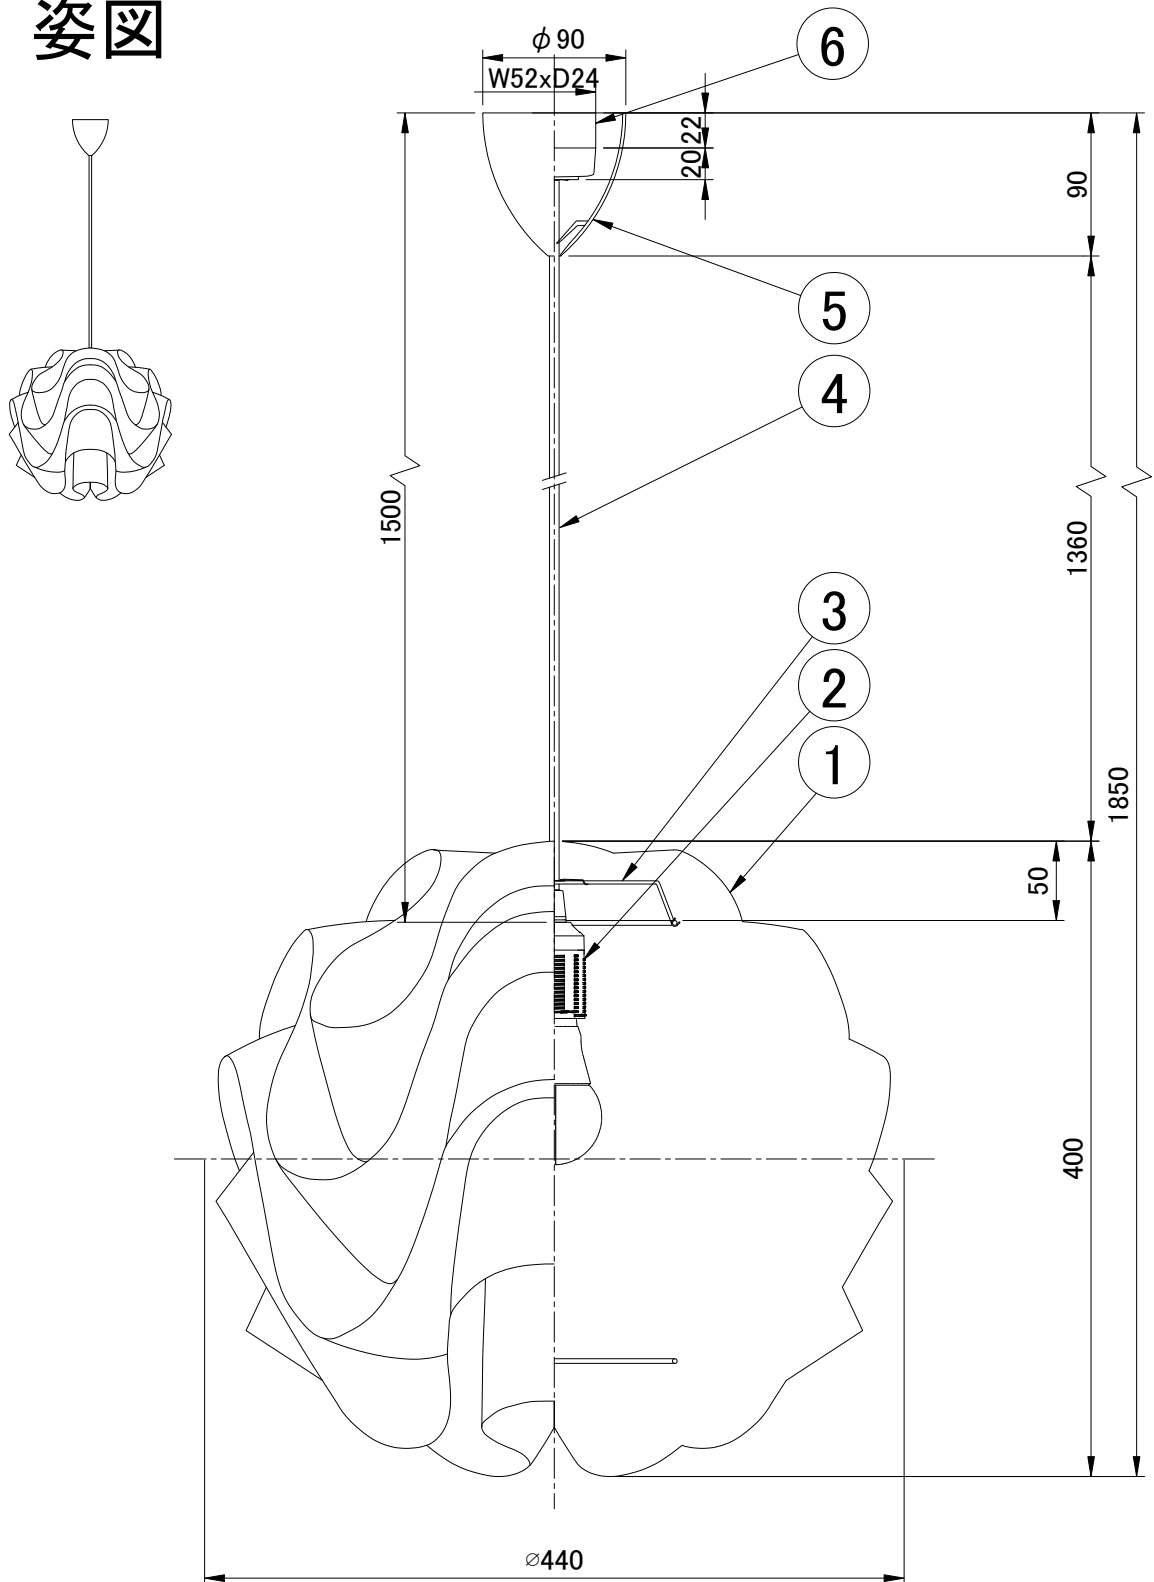

姿図

※LED電球は100W相当まで使用できますが、60W相当のLED電球を同梱しています。

7					品番	KP172B		
6	引掛シーリング	樹脂	1			適合ランプ	E26 LED電球(100W形相当 電球色) 全方向/広配光タイプ	
5	フランジ	樹脂	1	白色			白熱電球は使用できません	
4	器具コード	VCT	1	白色	取付場所	室内 天井吊り下げ専用		
3	クリップ	スチール	1	白色塗装仕上	認証	PSE		
2	ソケット	樹脂	1	E26	スイッチ 無し	尺度	-	承認
1	シェード	難燃性PE樹脂	1	白色		質量	約0.5kg	
部番	部品名	材質	数	備考				