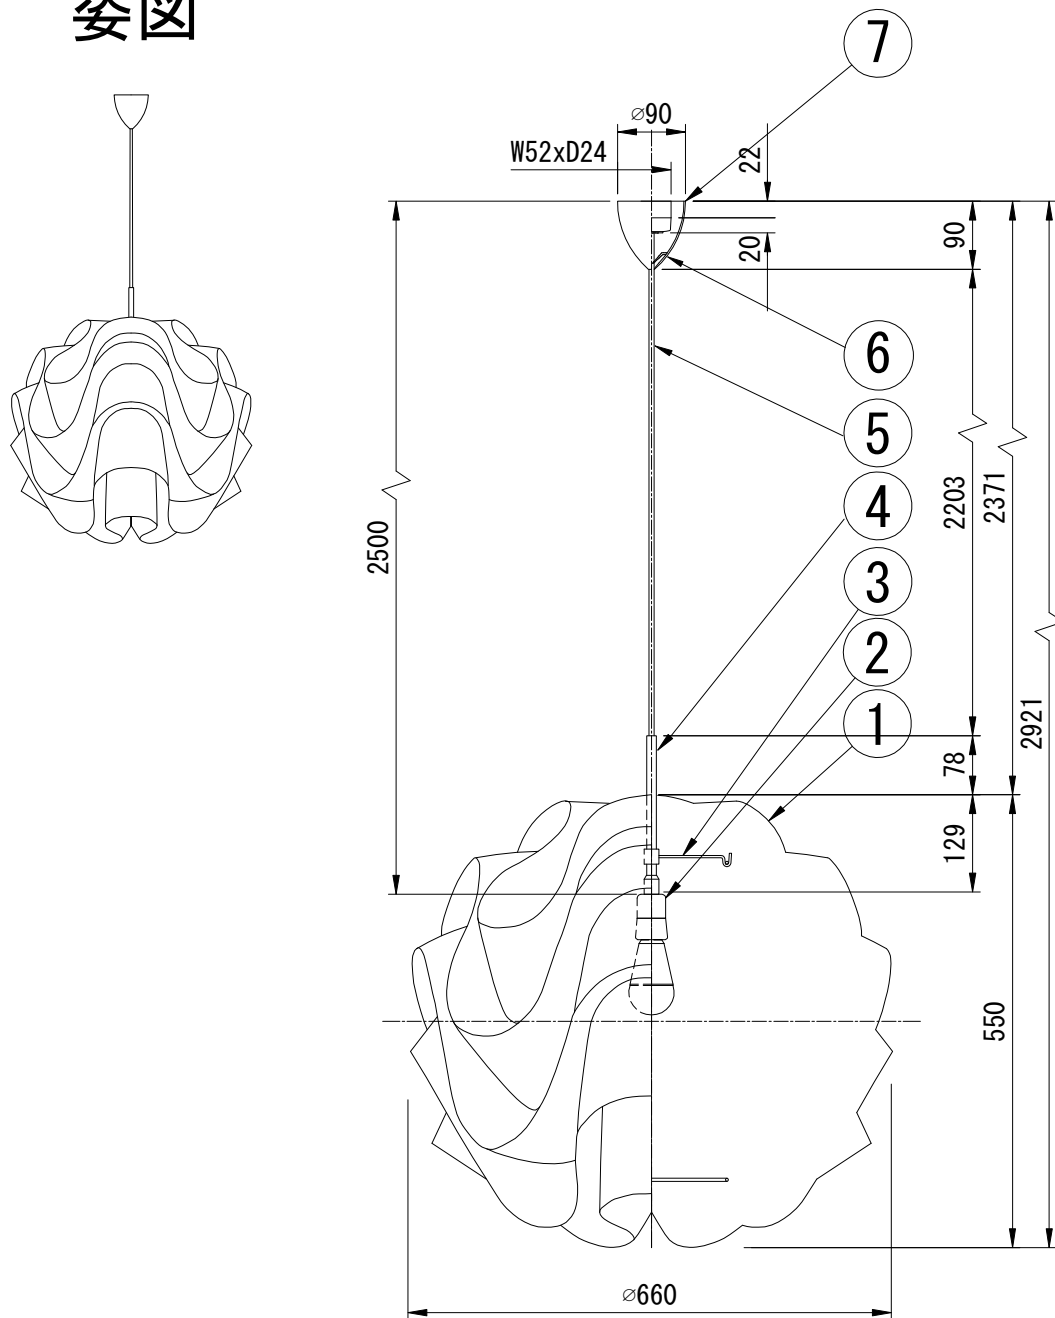

LE KLINT

ペンダント

ペンダント 172C

姿図

※LED電球は100W相当まで使用できますが、60W相当のLED電球を同梱しています。

7	引掛シーリング	樹脂	1		品番	KP172C		
6	フランジ	樹脂	1	白色				
5	電源コード		1	白色	適合ランプ	E26 LED電球 (100W形相当 電球色) 全方向/広配光タイプ		
4	メタルチューブ	ステンレススチール	1	ヘアライン仕上げ	白熱電球は使用できません			
3	支持アーム	鋼	3	白色	取付場所	室内 天井吊り下げ専用		
2	ソケット	樹脂	1	E26	認 証	PSE		
1	シェード	難燃性PE樹脂	1	白色	スイッチ 無 し	尺度	-	承 認
部番	部 品 名	材 質	数	備 考		質量	約2.8kg	