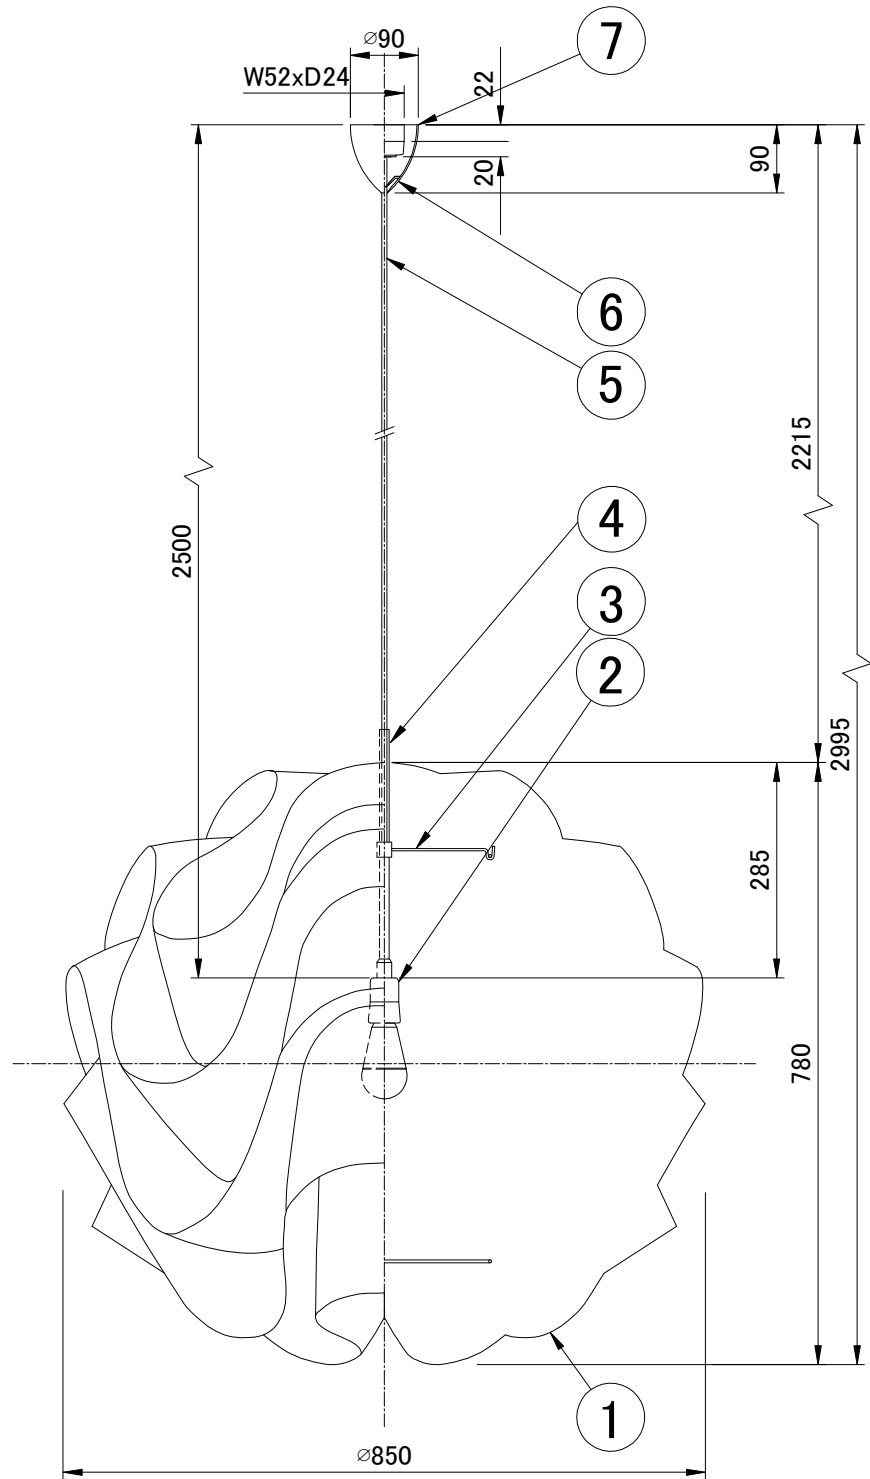

LE KLINT

ペンダント

ペンダント 172G

姿図

※LED電球は100W相当まで使用できますが、60W相当のLED電球を同梱しています。

7	引掛シーリング	樹脂	1		品番	KP172G		
6	フランジ	樹脂	1	白色				
5	電源コード		1	白色	適合ランプ	E26 LED電球 (100W形相当 電球色) 全方向/広配光タイプ		
4	メタルチューブ	ステンレススチール	1	ヘアライン仕上げ	白熱電球は使用できません			
3	支持アーム	鋼	3	白色	取付場所	室内 天井吊り下げ専用		
2	ソケット	樹脂	1	E26	認 証	PSE		
1	シェード	難燃性PE樹脂	1	白色	スイッチ 無し	尺度	-	承 認
部番	部 品 名	材 質	数	備 考		質量	約4.5kg	