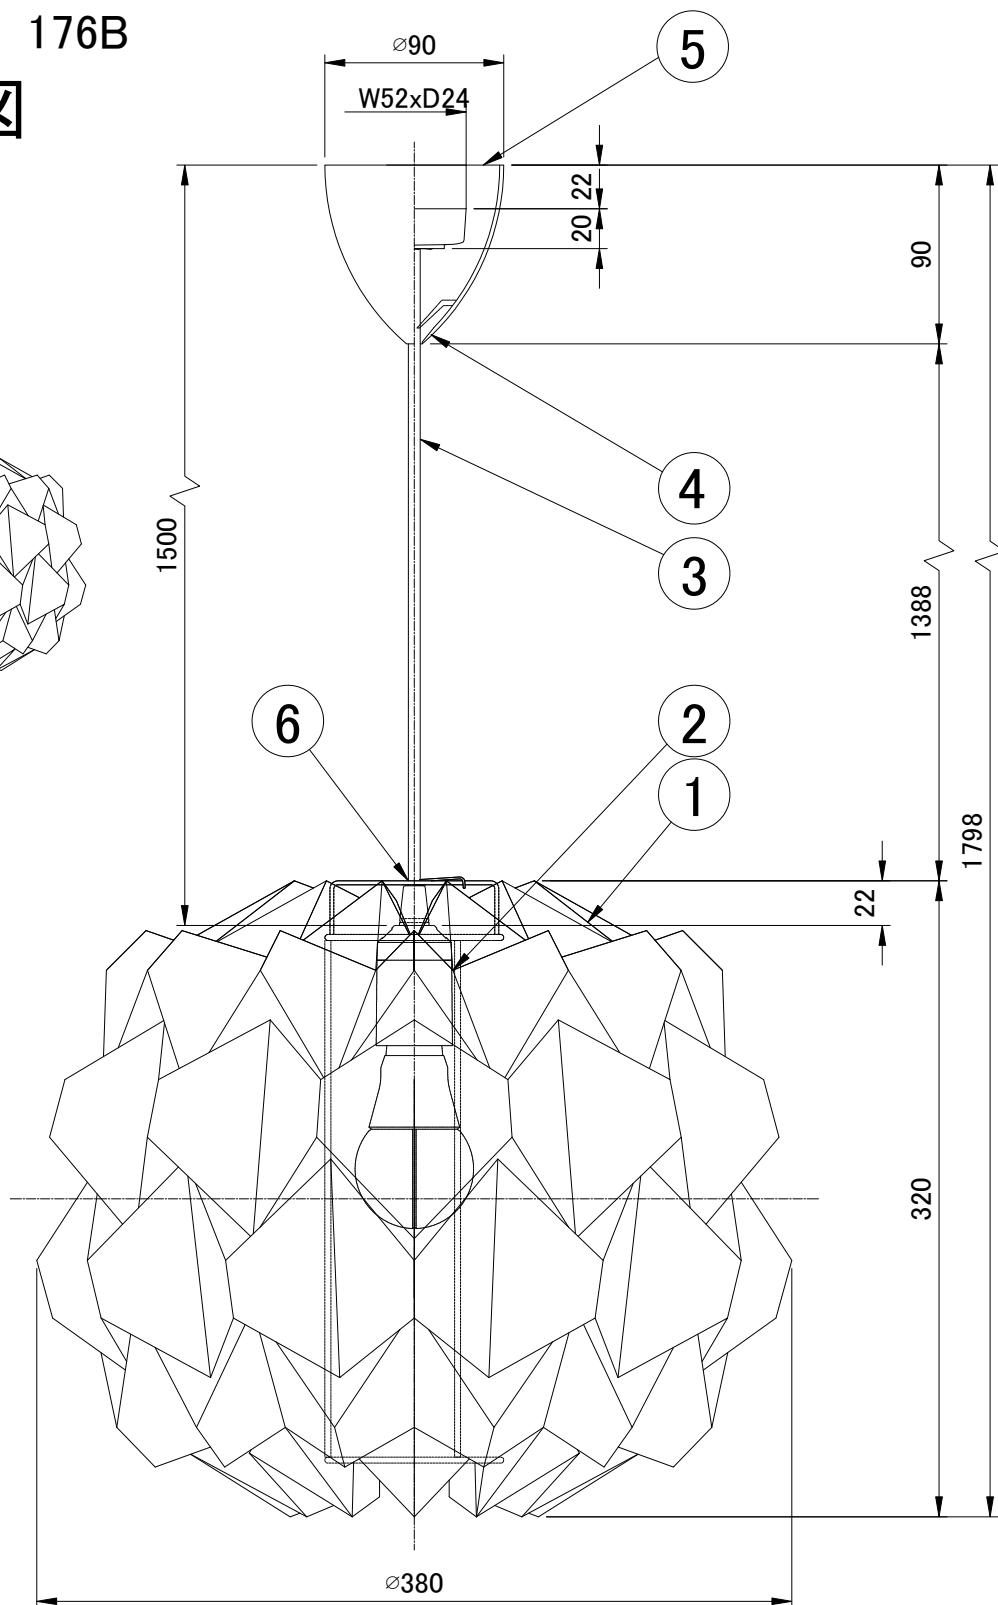

# LE KLINT

# ペンダント

ペンダント 176B

姿図

※LED電球は100W相当まで使用できますが、60W相当のLED電球を同梱しています。

|    |         |         |   |        |            |              |                                      |    |
|----|---------|---------|---|--------|------------|--------------|--------------------------------------|----|
| 7  |         |         |   |        | 品番         | KP176B       |                                      |    |
| 6  | クリップ    | スチール    | 1 | 白色塗装仕上 |            | 適合ランプ        | E26 LED電球(100W形相当 電球色)<br>全方向/広配光タイプ |    |
| 5  | 引掛シーリング | 樹脂      | 1 |        |            | 白熱電球は使用できません |                                      |    |
| 4  | フランジ    | 樹脂      | 1 | 白色     | 取付場所       | 室内 天井吊り下げ専用  |                                      |    |
| 3  | 電源コード   |         | 1 | 白色     | 認 証        | PSE          |                                      |    |
| 2  | ソケット    | 樹脂      | 1 | E26    | スイッチ<br>無し | 尺度           | -                                    | 承認 |
| 1  | シェード    | 難燃性PE樹脂 | 1 | 白色     |            | 質量           | 約0.5kg                               |    |
| 部番 | 部品名     | 材質      | 数 | 備考     |            |              |                                      |    |