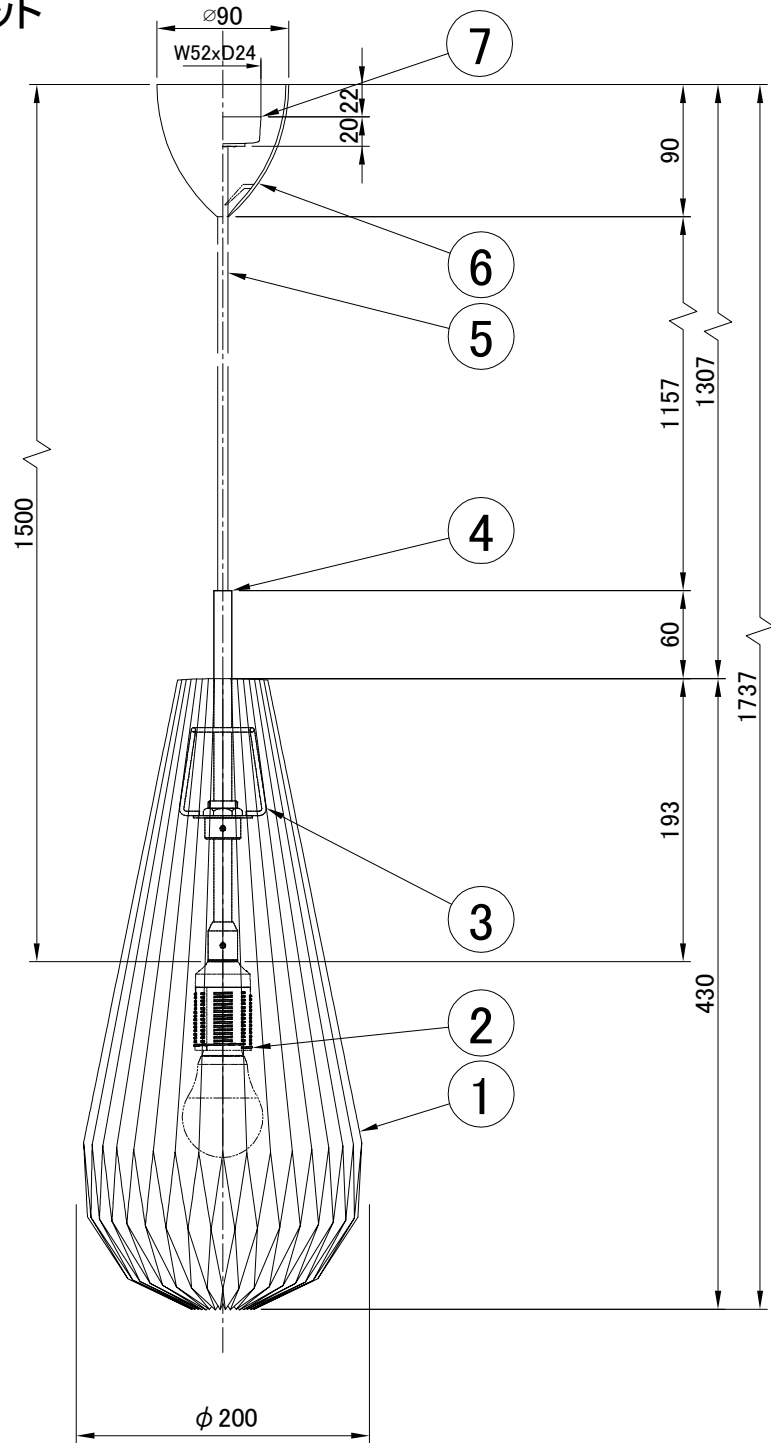

## ペンダント ザ・コメット 姿図

※LED電球は100W相当まで使用できますが、75W相当のLED電球を同梱しています。

7	引掛シーリング	樹脂	1		品番	KP181A		
6	フランジ	樹脂	1	白色				
5	電源コード		1	白色	適合ランプ	E26 LED電球 (100W相当 電球色) 全方向/広配光タイプ		
4	支柱	スチール	1	クロームメッキ		白熱電球は使用できません		
3	フレーム	スチール	1	白色塗装仕上	取付場所	室内 天井吊り下げ専用		
2	ソケット	樹脂	1	E26	認証	PSE		
1	シェード	難燃性PE樹脂	1	白色	スイッチ 無し	尺度	-	承認
部番	部品名	材質	数	備考		質量	約0.7kg	