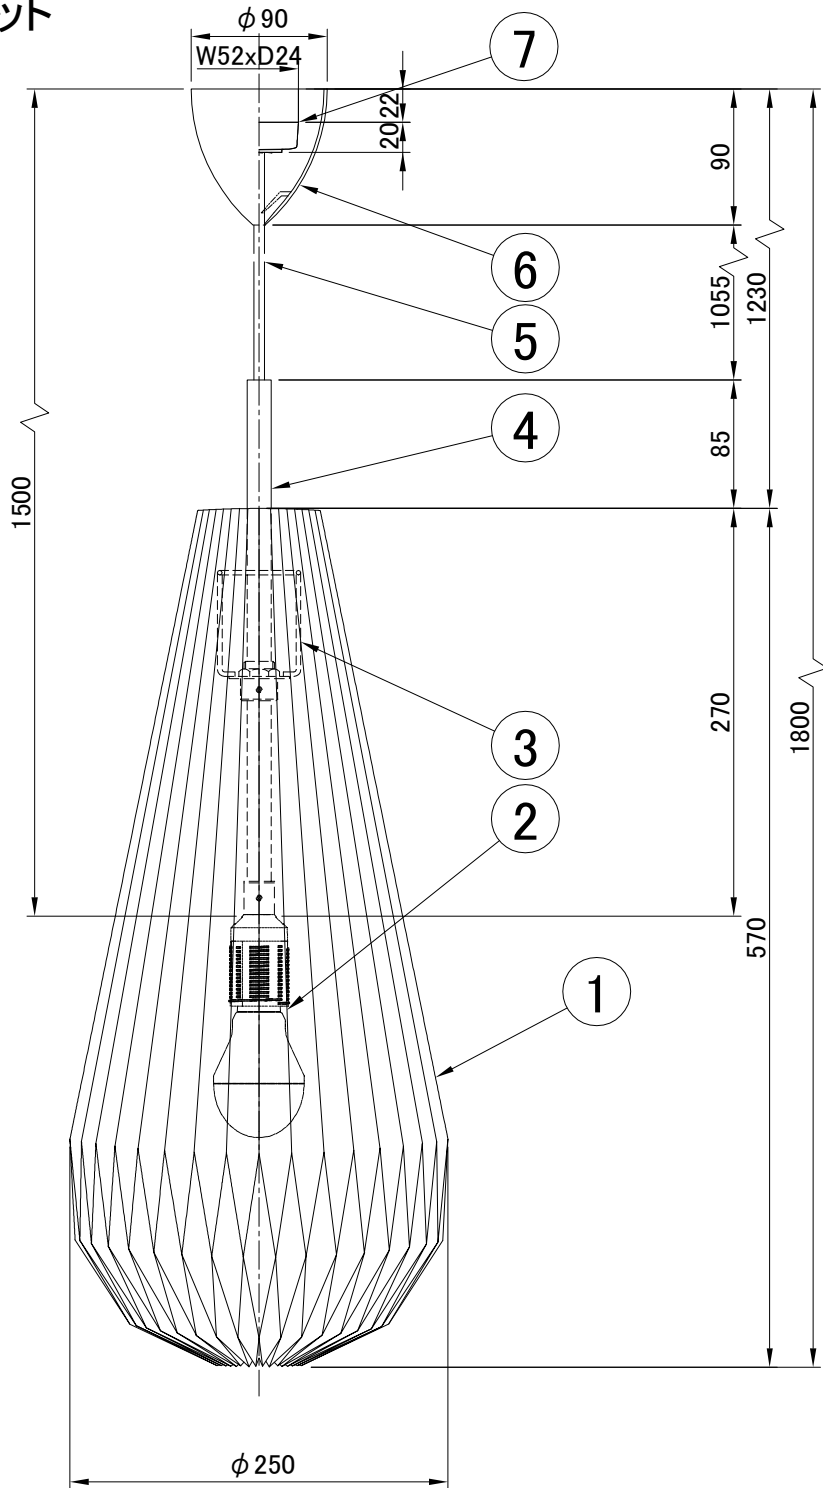

LE KLINT

ペンダント

ペンダント ザ・コメット 姿図

7	引掛シーリング	樹脂	1		品番	KP181B		
6	フランジ	樹脂	1	白色				
5	電源コード		1	白色	適合ランプ	E26 LED電球(100W形相当 電球色) 全方向/広配光タイプ		
4	支柱	スチール	1	クロームメッキ	白熱電球は使用できません			
3	フレーム	スチール	1	白色塗装仕上	取付場所	室内 天井吊り下げ専用		
2	ソケット	樹脂	1	E26	認 証	PSE		
1	シェード	難燃性PE樹脂	1	白色	スイッチ 無し	尺度	-	承認
部番	部品名	材質	数	備考		質量	約0.8kg	