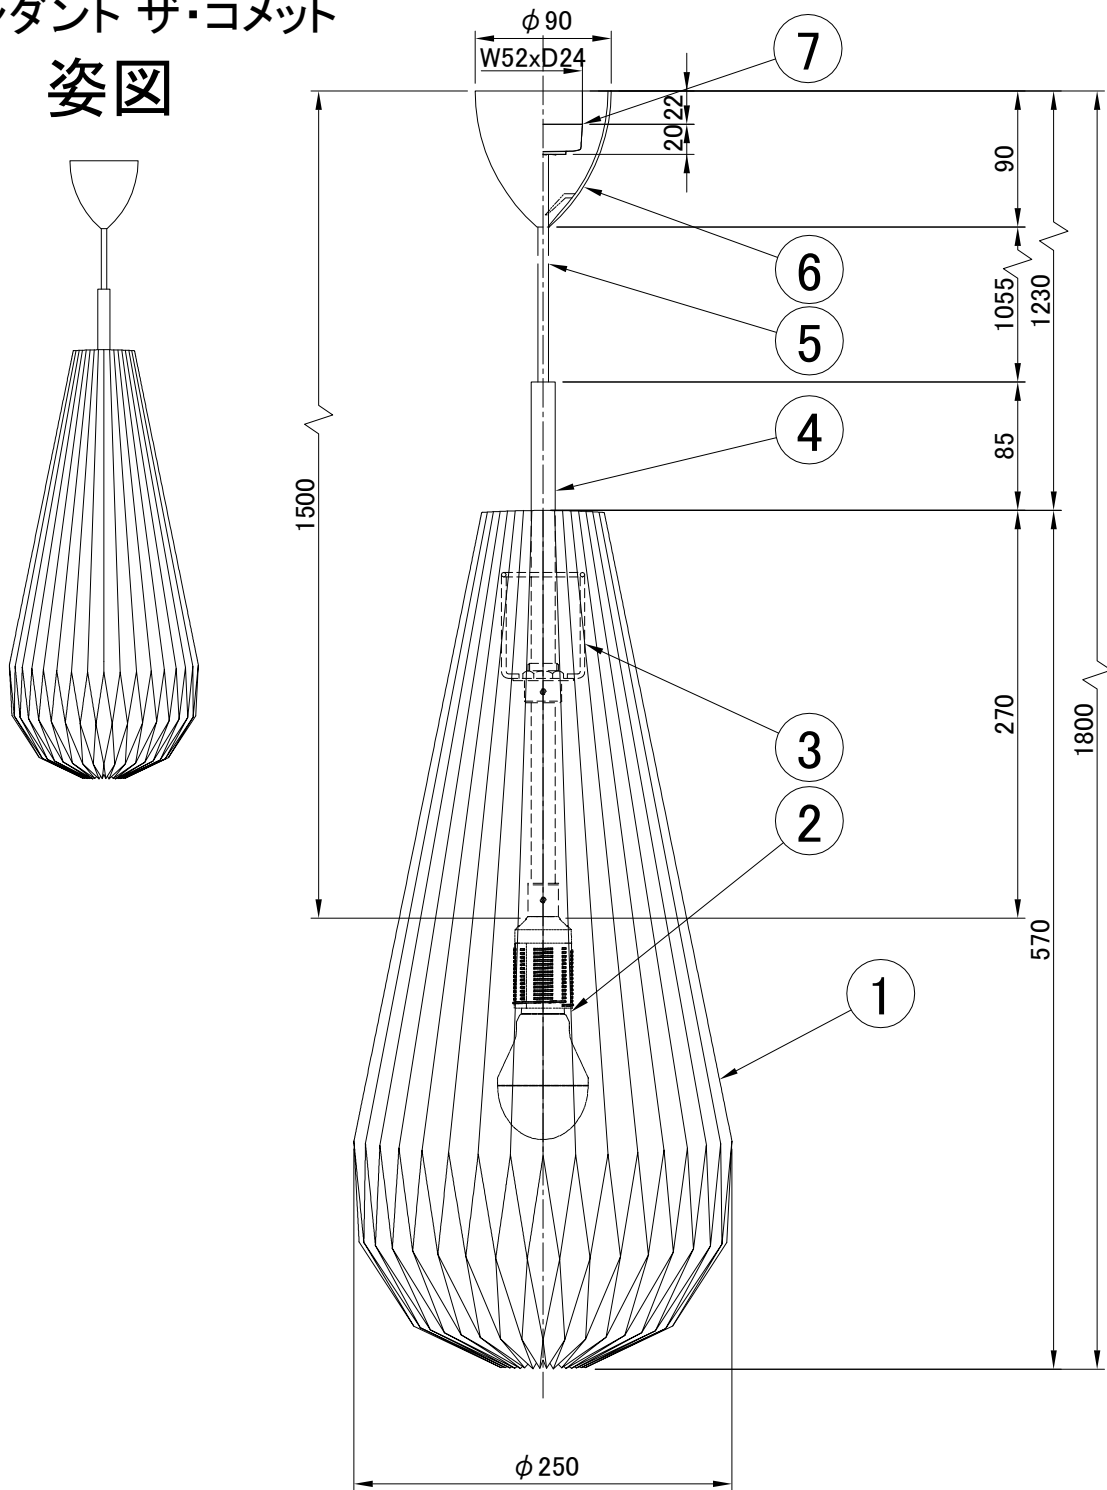

# LE KLINT

# ペンダント

## ペンダント ザ・コメット 姿図

※LED電球は100W相当まで使用できますが、75W相当のLED電球を同梱しています。

7	引掛シーリング	樹脂	1		品番	KP181B		
6	フランジ	樹脂	1	白色				
5	電源コード		1	白色	適合ランプ	E26 LED電球 (100W形相当 電球色) 全方向/広配光タイプ		
4	支柱	スチール	1	クロームメッキ	白熱電球は使用できません			
3	フレーム	スチール	1	白色塗装仕上	取付場所	室内 天井吊り下げ専用		
2	ソケット	樹脂	1	E26	認証	PSE		
1	シェード	難燃性PE樹脂	1	白色	スイッチ 無し	尺度	-	承認
部番	部品名	材質	数	備考		質量	約0.8kg	