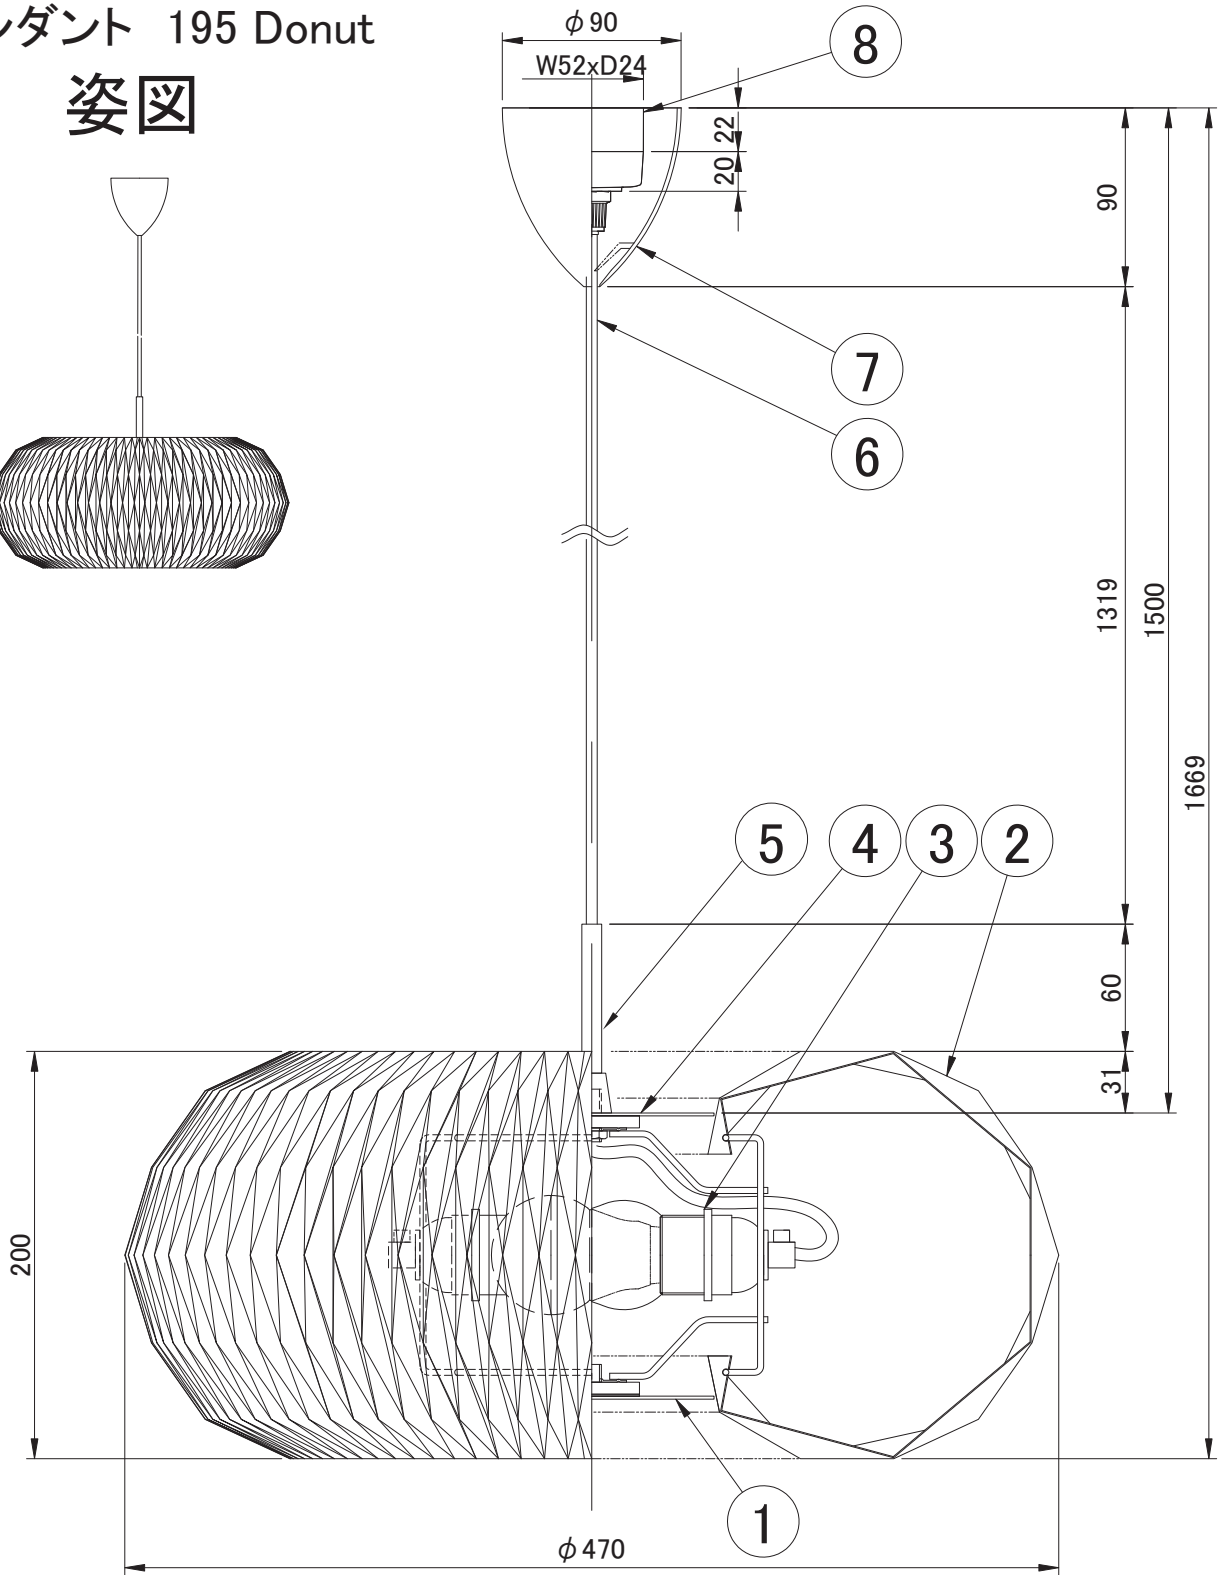

# ペンダント

ペンダント 195 Donut

姿図

8	引掛シーリング	樹脂	1		品番	KP195		
7	フランジ	樹脂	1	白色				
6	電源コード		1	白色	適合ランプ	E26 LED電球(100W形相当 電球色) 全方向/広配光タイプ x2灯		
5	メタルチューブ	ステンレススチール	1	ミラー仕上げ				
4	天板	ステンレス	1	ミラー仕上げ	白熱電球は使用できません			
3	ソケット	樹脂	2	E26 白色	取付場所	室内 天井吊り下げ専用		
2	シェード	難燃性PE樹脂	1	白色	認証	PSE		
1	下面カバー	ステンレス	1	ミラー仕上げ	スイッチ 無し	尺度	-	承認
部番	部品名	材質	数	備考		質量	約1.0kg	