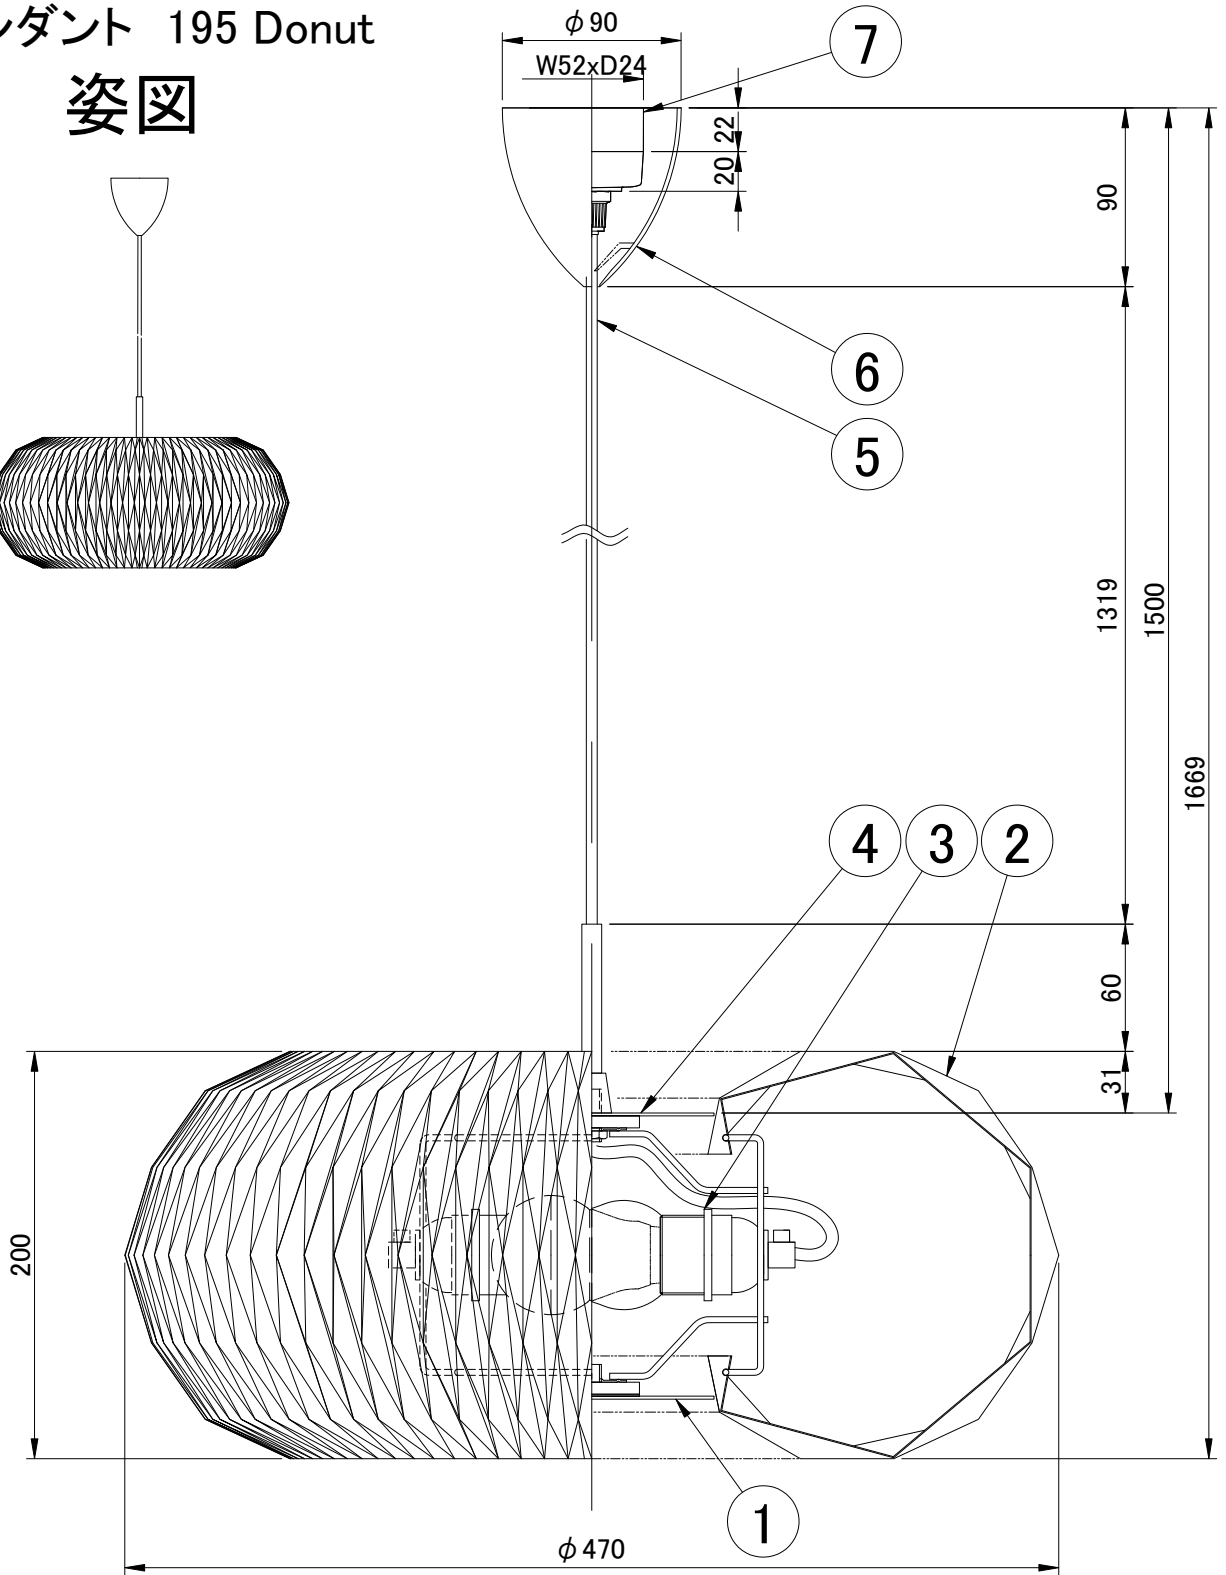

# ペンダント

ペンダント 195 Donut

姿図

7	引掛シーリング	樹脂	1		品番	KP195		
6	フランジ	樹脂	1	白色				
5	電源コード		1	白色	適合ランプ	E26 LED電球(60W形相当 電球色) 全方向/広配光タイプ x2灯		
4	天板	ステンレス	1	ミガキ仕上げ	白熱電球は使用できません			
3	ソケット	樹脂	2	E26 白色	取付場所	室内 天井吊り下げ専用		
2	シェード	難燃性PE樹脂	1	白色	認 証	PSE		
1	下面カバー	ステンレス	1	ミガキ仕上げ	スイッチ 無し	尺度	-	承認
部番	部品名	材質	数	備考		質量	約1.0kg	