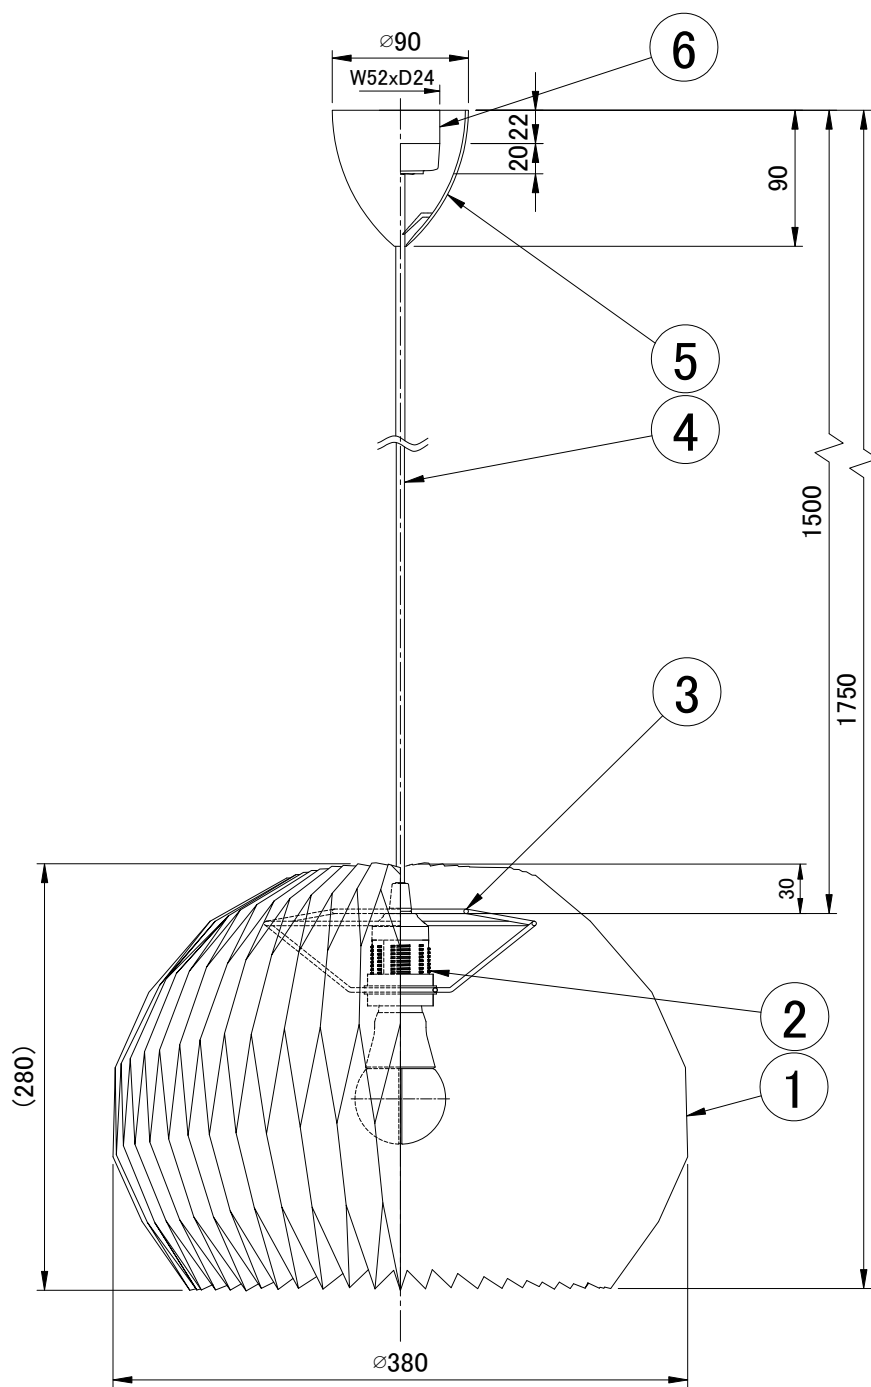

LE KLINT

ペンダント

ペンダント 47

姿図

※LED電球は100W相当まで使用できますが、60W相当のLED電球を同梱しています。

7					品番	KP47		
6	引掛シーリング	樹脂	1					
5	フランジ	樹脂	1	白色		白熱電球は使用できません		
4	器具コード	VCT	1	白色	取付場所	室内 天井吊り下げ専用		
3	フレーム	スチール	1	白色	認証	PSE		
2	ソケット	樹脂	1	E26	スイッチ 無し	尺度	-	承認
1	シェード	難燃性PE樹脂	1	白色		質量	約0.5kg	
部番	部品名	材質	数	備考				