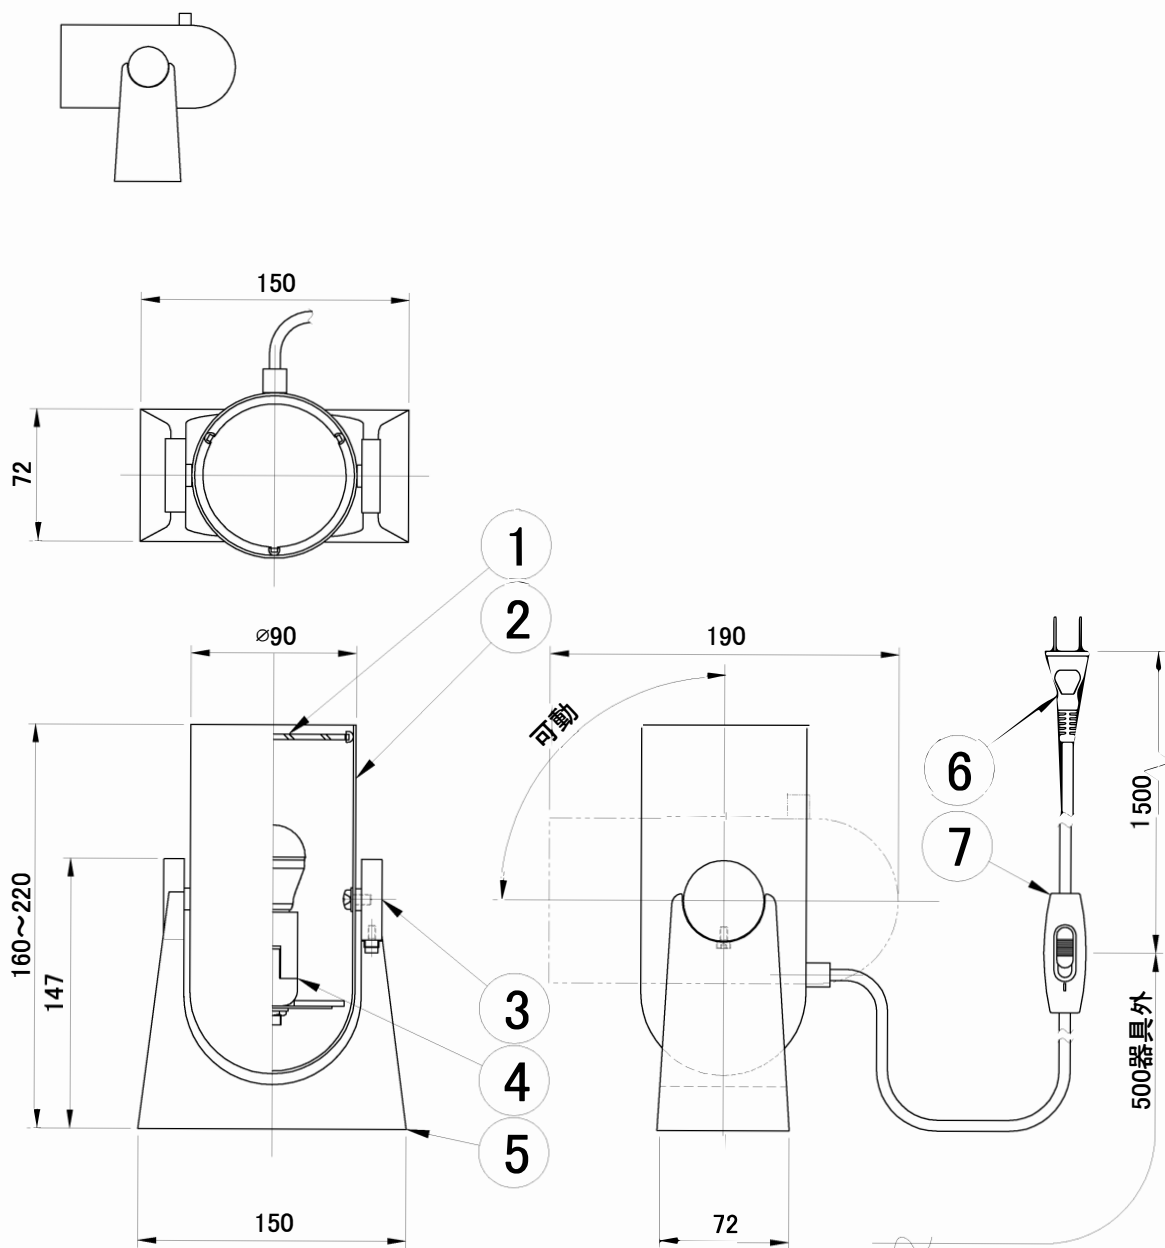

LE KLINT テーブルランプ

カロネード・ノルディックサンド

姿図

7	中間スイッチ	樹脂	1	白色	品番	KT260SND		
6	プラグ付コード	-	1	白色				
5	台座	木	1	オーク	適合ランプ	E17 LED電球(40W形相当 電球色) 全方向/広配光タイプ		
4	ソケット	樹脂	1	E17	白熱電球は使用できません			
3	ギボシ	アルミニウム	1	ヘアーライン	取付場所	室内専用		
2	灯体	アルミニウム	1	白色塗装	認 証	PSE		
1	カバー	樹脂	1	マット仕上	スイッチ 有り	尺度	-	承 認
音部番	部 品 名	材 質	数	備 考		質量	約1.2Kg	