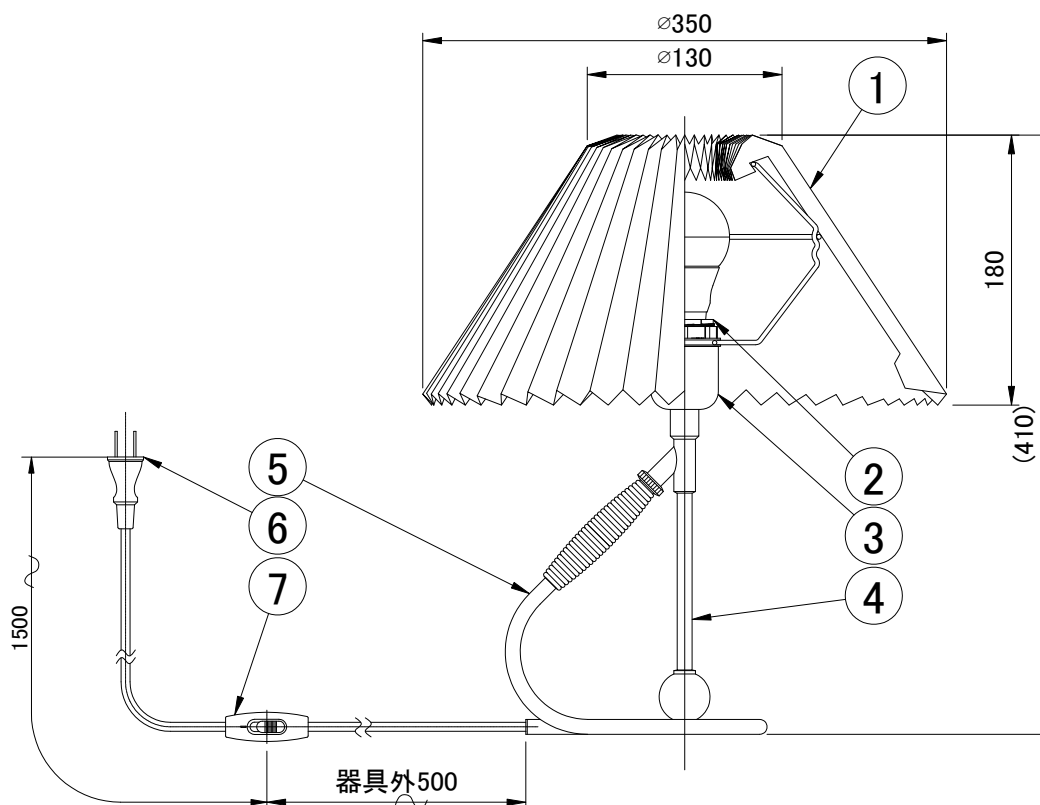

LE KLINT テーブルスタンド

テーブルスタンド

姿図

7	中間スイッチ	樹脂	1	白色	品番	KT306		
6	プラグ付コード	-	1	白色				
5	アーム	グラス	1	真鍮ヘアライン	適合ランプ	E26 LED電球(100W形相当 電球色)全方向/広配光タイプ		
4	支柱	グラス	1	真鍮ヘアライン	白熱電球は使用できません			
3	ソケットカバー	グラス	1	真鍮ヘアライン	取付場所	室内専用		
2	ソケット	樹脂	1	E26	認証	PSE		
1	シェード	難燃性PE樹脂	1	白色	スイッチ 有り	尺度	-	承認
部番	部品名	材質	数	備考		質量	約2.0Kg	