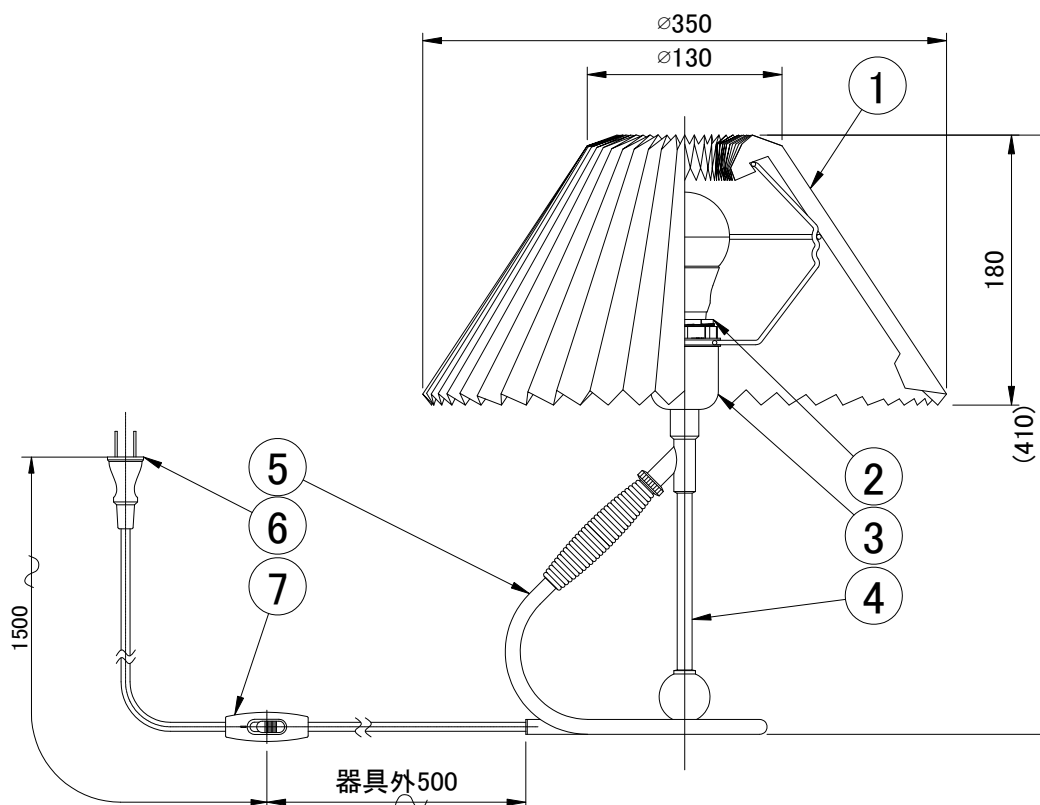

LE KLINT テーブルスタンド

テーブルスタンド

姿図

※LED電球は100W相当まで使用できますが、75W相当のLED電球を同梱しています。

7	中間スイッチ	樹脂	1	白色	品番	KT306		
6	プラグ付コード	-	1	白色				
5	アーム	グラス	1	真鍮ヘアライン	適合ランプ	E26 LED電球(100W形相当 電球色) 全方向/広配光タイプ		
4	支柱	グラス	1	真鍮ヘアライン	白熱電球は使用できません			
3	ソケットカバー	グラス	1	真鍮ヘアライン	取付場所	室内専用		
2	ソケット	樹脂	1	E26	認証	PSE		
1	シェード	難燃性PE樹脂	1	白色	スイッチ 有り	尺度	-	承認
部番	部品名	材質	数	備考		質量	約2.0Kg	