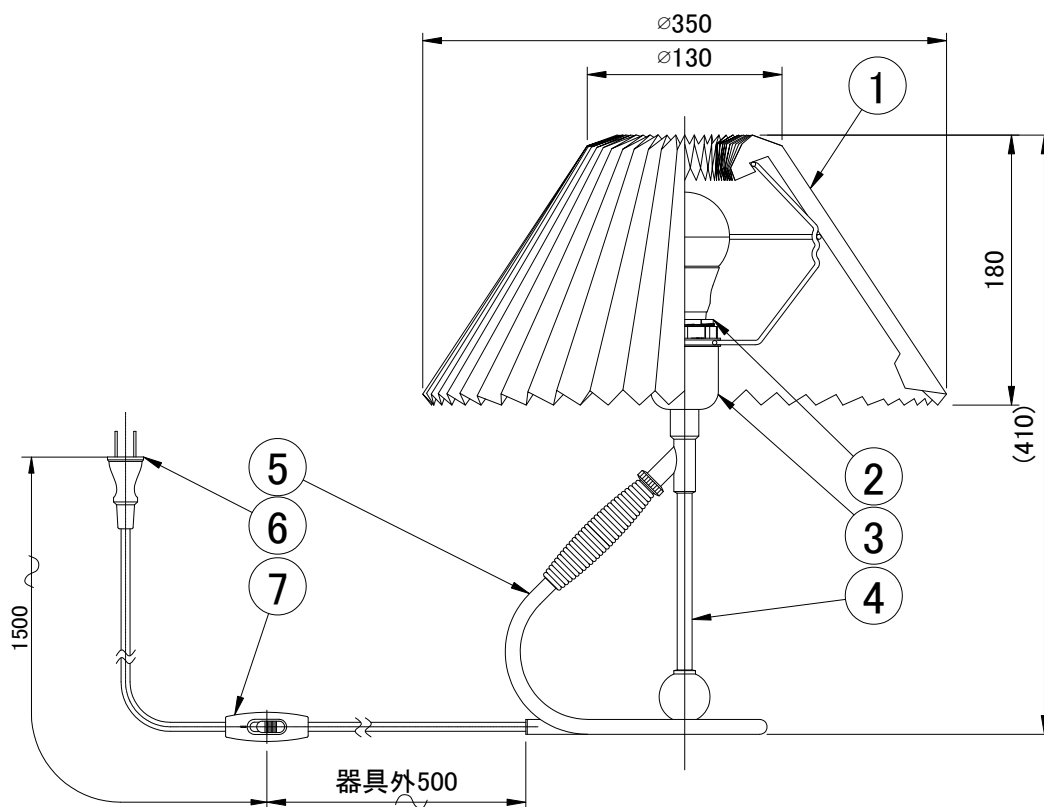

LE KLINT テーブルスタンド

テーブルスタンド

姿図

7	中間スイッチ	樹脂	1	白色	品番	KT306		
6	プラグ付コード	-	1	白色				
5	アーム	グラス	1	真鍮ヘアライン	適合ランプ	E26 LED電球(60W形相当 電球色) 全方向/広配光タイプ		
4	支柱	グラス	1	真鍮ヘアライン	白熱電球は使用できません			
3	ソケットカバー	グラス	1	真鍮ヘアライン	取付場所	室内専用		
2	ソケット	樹脂	1	E26	認証	PSE		
1	シェード	難燃性PE樹脂	1	白色	スイッチ 有り	尺度	-	承認
部番	部品名	材質	数	備考		質量	約2.0Kg	