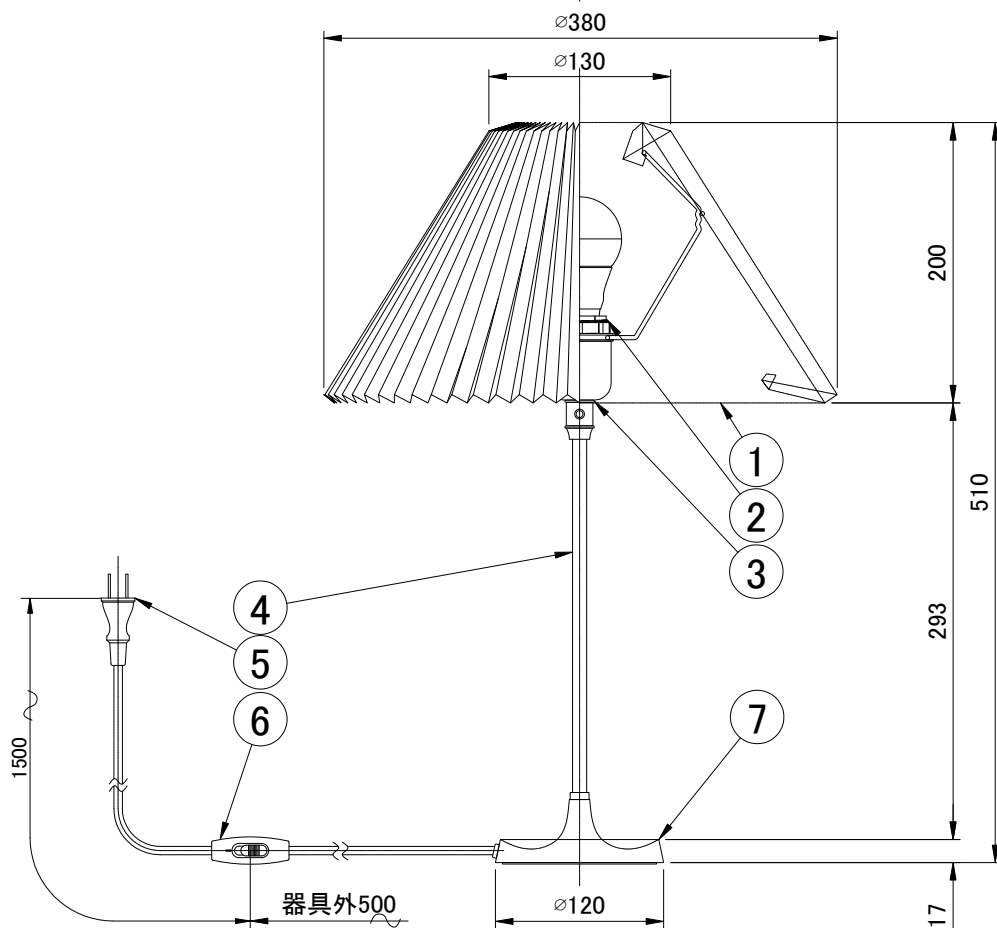

LE KLINT テーブルスタンド

テーブルスタンド

姿図

7	ベース	グラス	1	真鍮ヘアーライン	品番	KT307		
6	中間スイッチ	樹脂	1	白色				
5	プラグ付コード	樹脂	1	白色	適合ランプ	E26 LED電球(100W形相当 電球色)全方向/広配光タイプ		
4	支柱	グラス	1	真鍮ヘアーライン	白熱電球は使用できません			
3	ソケットカバー	グラス	1	真鍮ヘアーライン	取付場所	室内専用		
2	ソケット	樹脂	1	E26	認証	PSE		
1	シェード	難燃性PE樹脂	1	白色	スイッチ有り	尺度	-	承認
部番	部品名	材質	数	備考		質量	約2.5Kg	