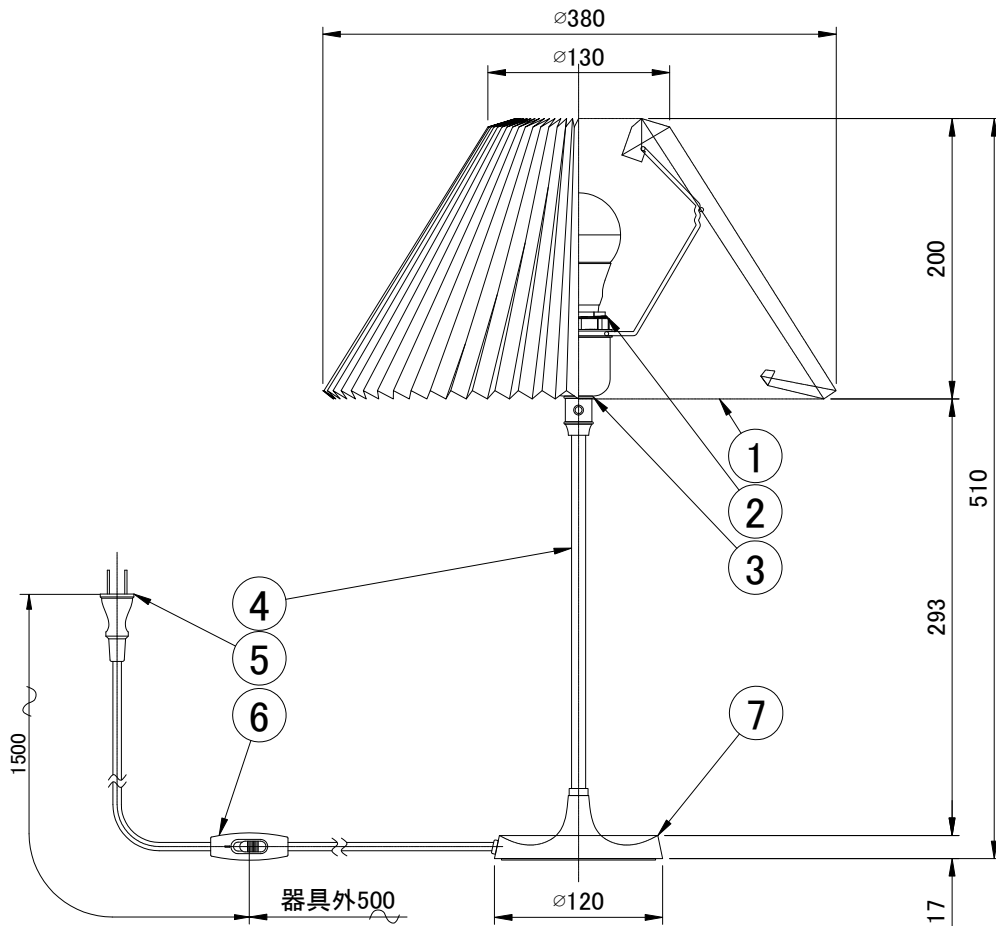

LE KLINT テーブルスタンド

テーブルスタンド 姿図

7	ベース	グラス	1	真鍮ヘアーライン	品番	KT307		
6	中間スイッチ	樹脂	1	白色				
5	プラグ付コード	樹脂	1	白色	適合ランプ	E26 LED電球(60W形相当 電球色) 全方向/広配光タイプ		
4	支柱	グラス	1	真鍮ヘアーライン	白熱電球は使用できません			
3	ソケットカバー	グラス	1	真鍮ヘアーライン	取付場所	室内専用		
2	ソケット	樹脂	1	E26	認 証	PSE		
1	シェード	難燃性PE樹脂	1	白色	スイッチ 有り	尺度	-	承認
部番	部 品 名	材 質	数	備 考		質量	約2.5Kg	