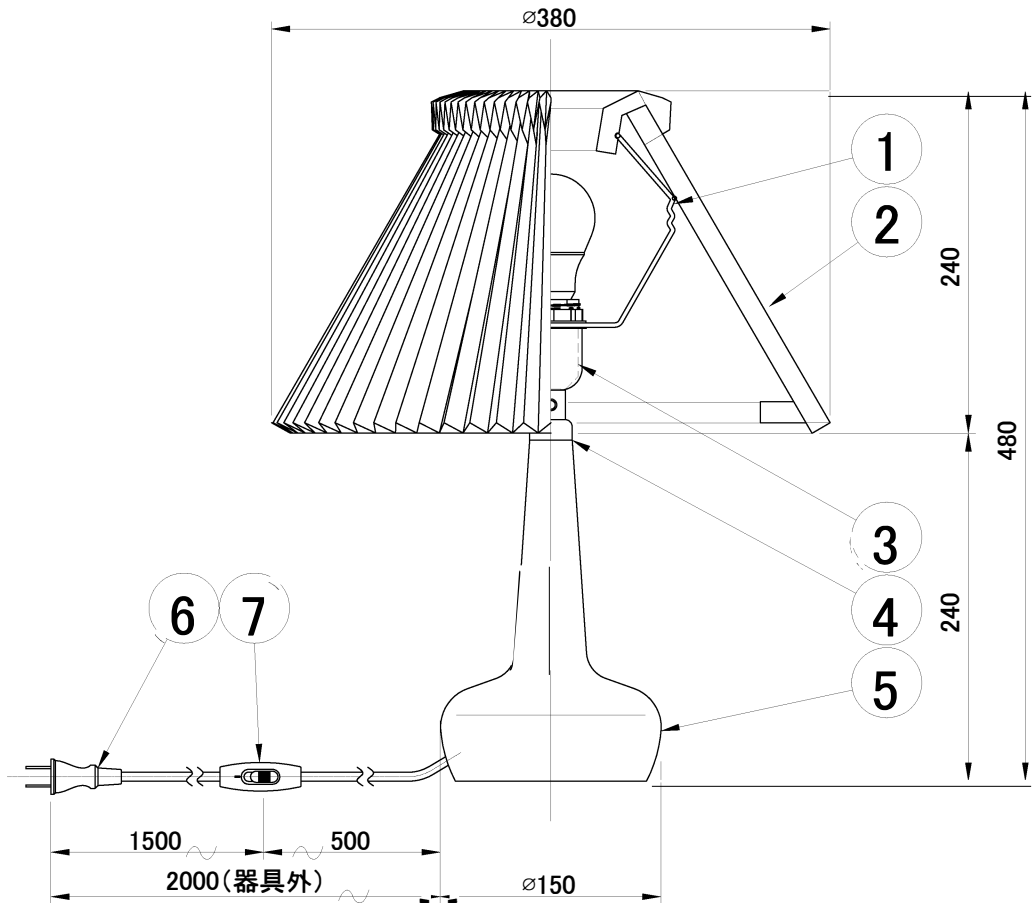

LE KLINT テーブルランプ

テーブルランプ 姿図

7	中間スイッチ	樹脂	1	白色	品番	KT311W		
6	プラグ付コード	-	1	白色				
5	本体	ガラス	1	白色	適合ランプ	E26 LED電球(100W形相当 電球色) 全方向/広配光タイプ		
4	化粧パーツ	ブラス	1	真鍮ヘアライン	白熱電球は使用できません			
3	ソケット	樹脂	1	E26	取付場所	室内専用		
2	シェード	難燃性PE樹脂	1	白色	認証	PSE		
1	ホルダー	スチール	1	白色塗装	スイッチ 有り	尺度	-	承認
部番	部品名	材質	数	備考		質量	約2Kg	