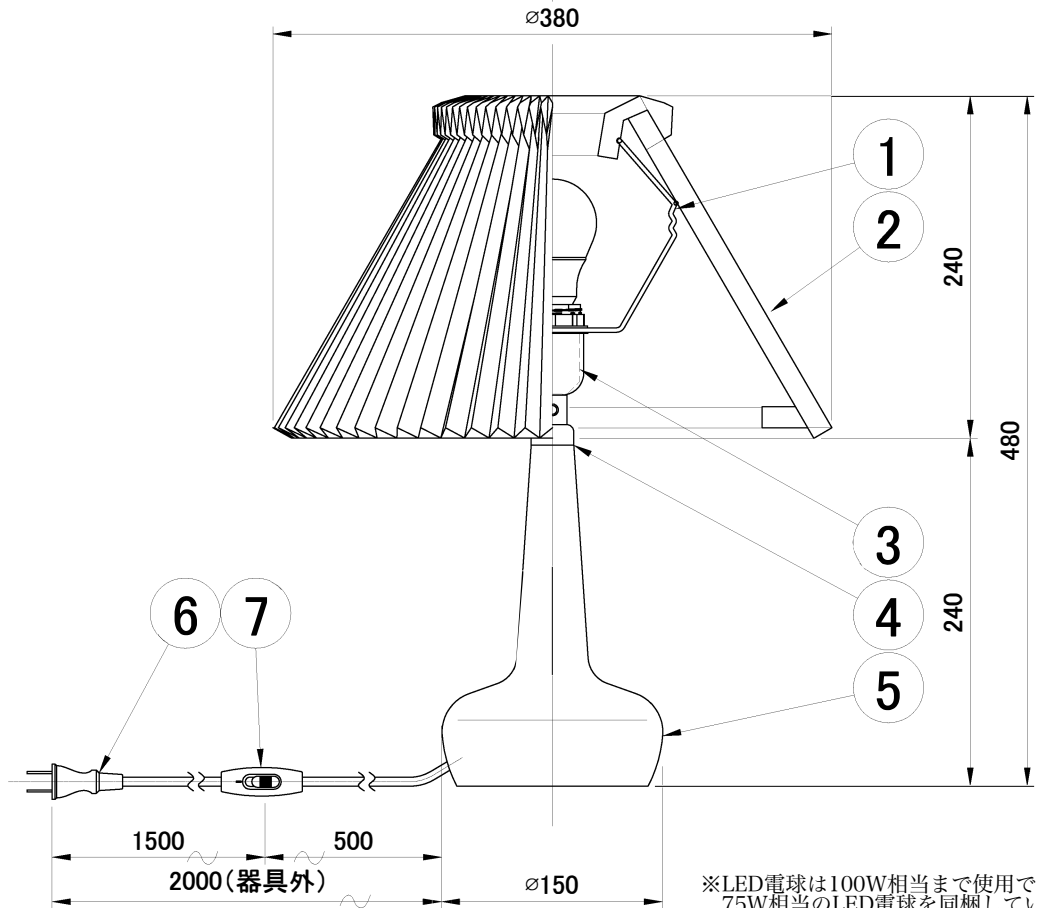

LE KLINT テーブルランプ

テーブルランプ 姿図

※LED電球は100W相当まで使用できますが、75W相当のLED電球を同梱しています。

7	中間スイッチ	樹脂	1	白色	品番	KT311W		
6	プラグ付コード	-	1	白色				
5	本体	ガラス	1	白色	適合ランプ	E26 LED電球(100W形相当、電球色) 全方向/広配光タイプ		
4	化粧パーツ	ブラス	1	真鍮ヘアライン		白熱電球は使用できません		
3	ソケット	樹脂	1	E26	取付場所	室内専用		
2	シェード	難燃性PE樹脂	1	白色	認証	PSE		
1	ホルダー	スチール	1	白色塗装	スイッチ 有り	尺度	-	承認
部番	部品名	材質	数	備考		質量	約2Kg	