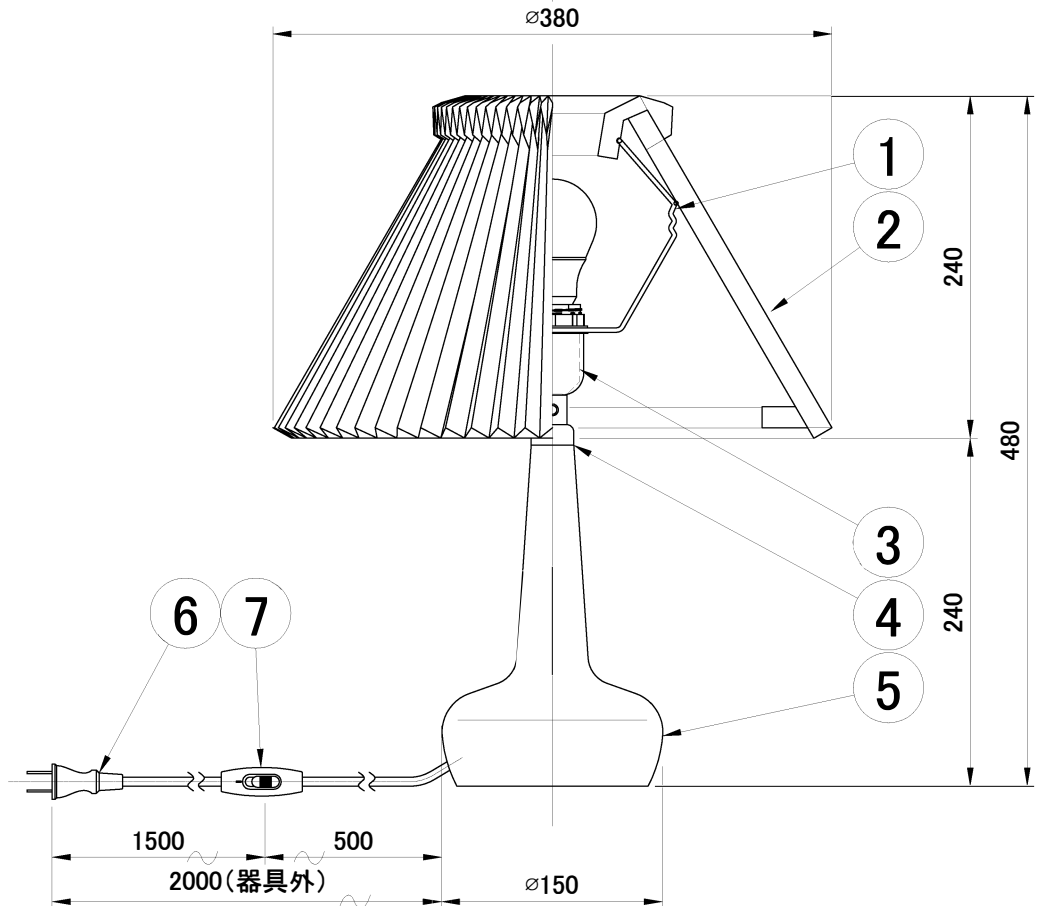

# LE KLINT テーブルランプ

## テーブルランプ 姿図

7	中間スイッチ	樹脂	1	白色	品番	KT311W		
6	プラグ付コード	-	1	白色				
5	本体	ガラス	1	白色	適合ランプ	E26 LED電球(60W形相当 電球色) 全方向/広配光タイプ		
4	化粧パーツ	ブラス	1	真鍮ヘアライン		白熱電球は使用できません		
3	ソケット	樹脂	1	E26	取付場所	室内専用		
2	シェード	難燃性PE樹脂	1	白色	認 証	PSE		
1	ホルダー	スチール	1	白色塗装	スイッチ 有り	尺度	-	承 認
部番	部 品 名	材 質	数	備 考		質量	約2Kg	