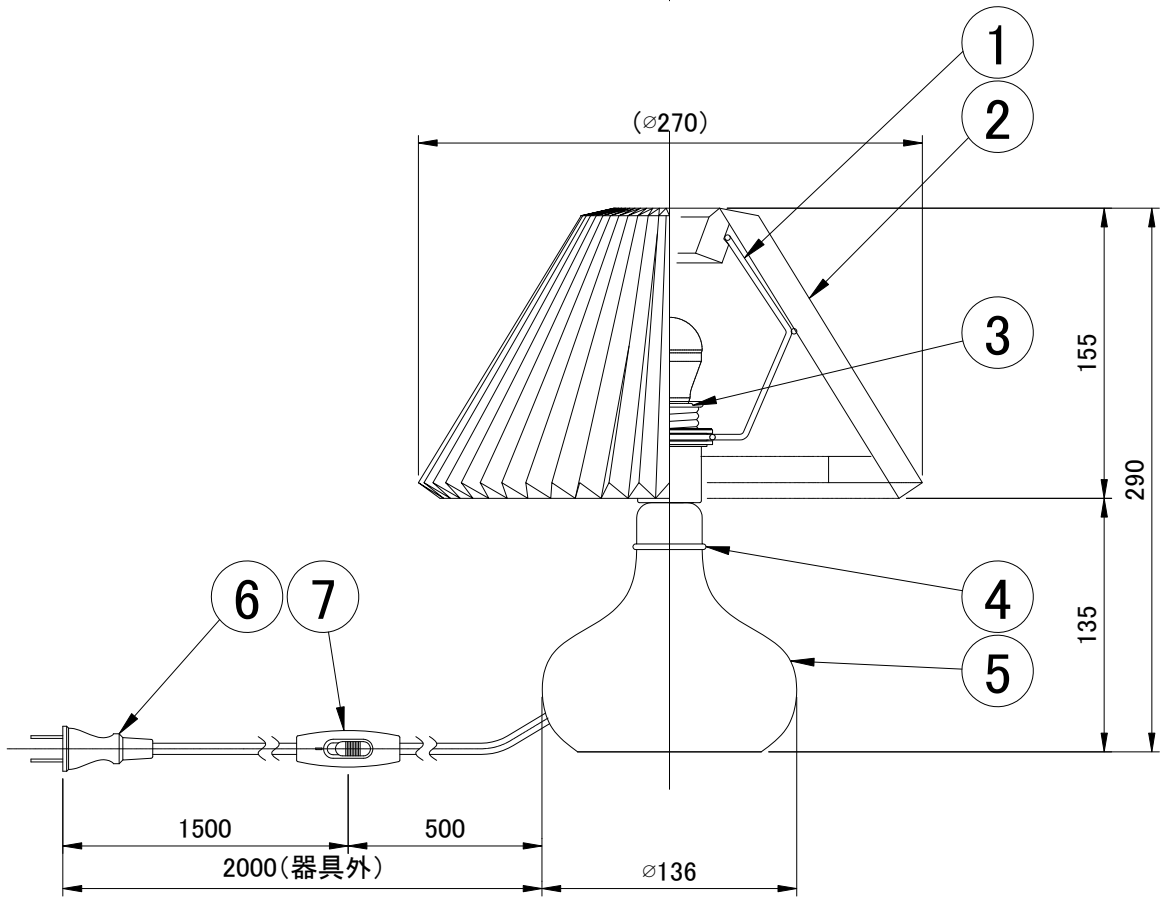

LE KLINT テーブルランプ

テーブルランプ 姿図

7	中間スイッチ	樹脂	1	白色	品番	KT314W		
6	プラグ付コード	-	1	白色				
5	本体	ガラス	1	白色	適合ランプ	E17 LED電球(40W形相当 電球色) 全方向/広配光タイプ		
4	化粧パーツ	ガラス	1	真鍮ヘアーライン		白熱電球は使用できません		
3	ネジモーガルソケット	磁器	1	E17	取付場所	室内専用		
2	シェード	難燃性PE樹脂	1	白色	認 証	PSE		
1	ホルダー	スチール	1	白色塗装	スイッチ 有り	尺度	-	承認
部番	部品名	材質	数	備考		質量	約1.5Kg	