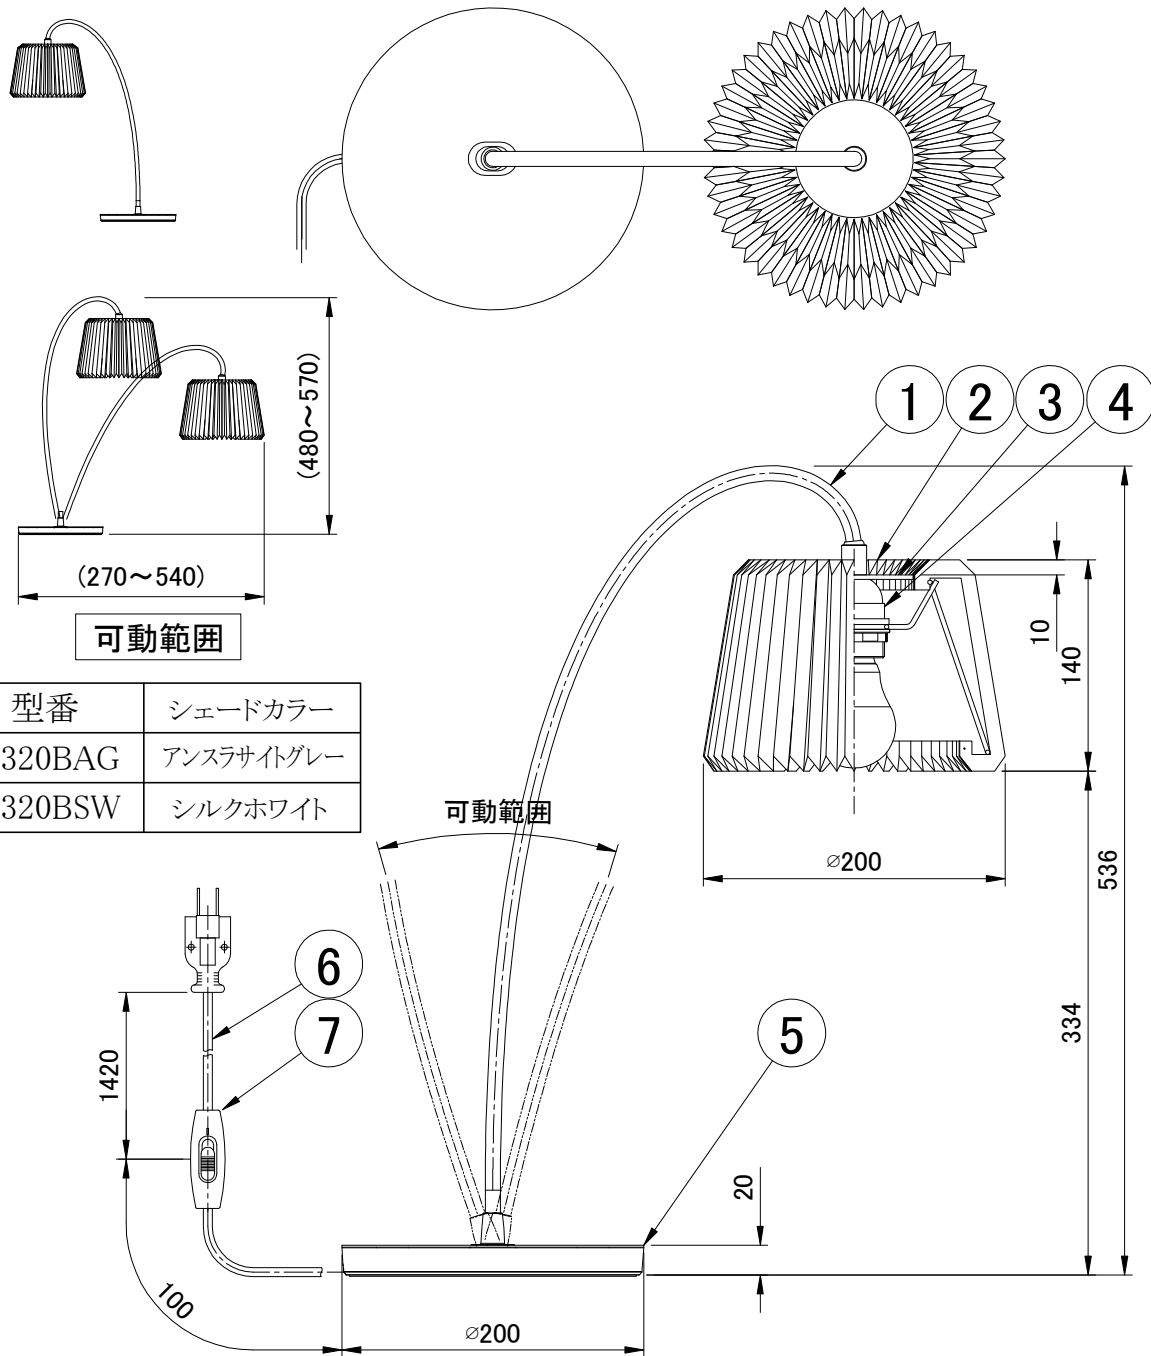

# LE KLINT テーブルランプ

テーブルランプ 320B スノードロップペーパー

## 姿図

型番	シェードカラー
KT320BAG	アンスラサイトグレー
KT320BSW	シルクホワイト

7	中間スイッチ	樹脂	1	黒色	品番	KT320BAG		
6	コード		1	黒色		KT320BSW		
5	ベース	スチール	1	黒色塗装	適合ランプ	E26 LED電球(60W相当 電球色) 全方向/広配光タイプ		
4	ソケット	樹脂	1	E26	白熱電球は使用できません			
3	天板	アクリル	1	乳白色	取付場所	室内専用		
2	シェード	ペーパー	1	図中参照	認 証	PSE		
1	支柱	スチール	1	黒色塗装	スイッチ 有り	尺度	-	承
部番	部 品 名	材 質	数	備 考	質量	約3.0kg	認	