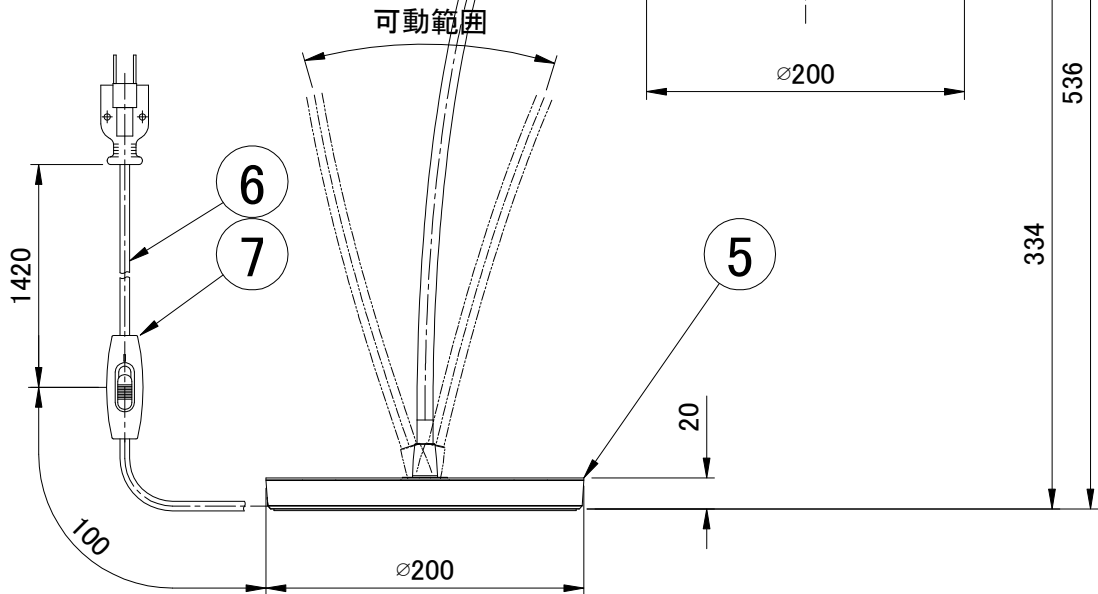

## 姿図

7	中間スイッチ	樹脂	1	黒色	品番	KT320BBK		
6	コード		1	黒色				
5	ベース	スチール	1	黒色塗装	適合ランプ	E26 LED電球(100W相当 電球色) 全方向/広配光タイプ		
4	ソケット	樹脂	1	E26	白熱電球は使用できません			
3	天板	アクリル	1	乳白色	取付場所	室内専用		
2	シェード	難燃性PE樹脂	1	白色	認証	PSE		
1	支柱	スチール	1	黒色塗装	スイッチ有り	尺度	-	承認
部番	部品名	材質	数	備考		質量	約3.0kg	