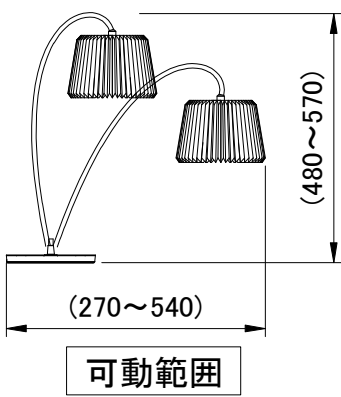

# LE KLINT テーブルランプ

テーブルランプ 320B

## 姿図

7	中間スイッチ	樹脂	1	黒色	品番	KT320BBK		
6	コード		1	黒色				
5	ベース	スチール	1	黒色塗装	適合ランプ	E26 LED電球(100W相当 電球色) 全方向/広配光タイプ		
4	ソケット	樹脂	1	E26	白熱電球は使用できません			
3	天板	アクリル	1	乳白色	取付場所	室内専用		
2	シェード	難燃性PE樹脂	1	白色	認証	PSE		
1	支柱	スチール	1	黒色塗装	スイッチ有り	尺度	-	承認
部番	部品名	材質	数	備考		質量	約3.0kg	